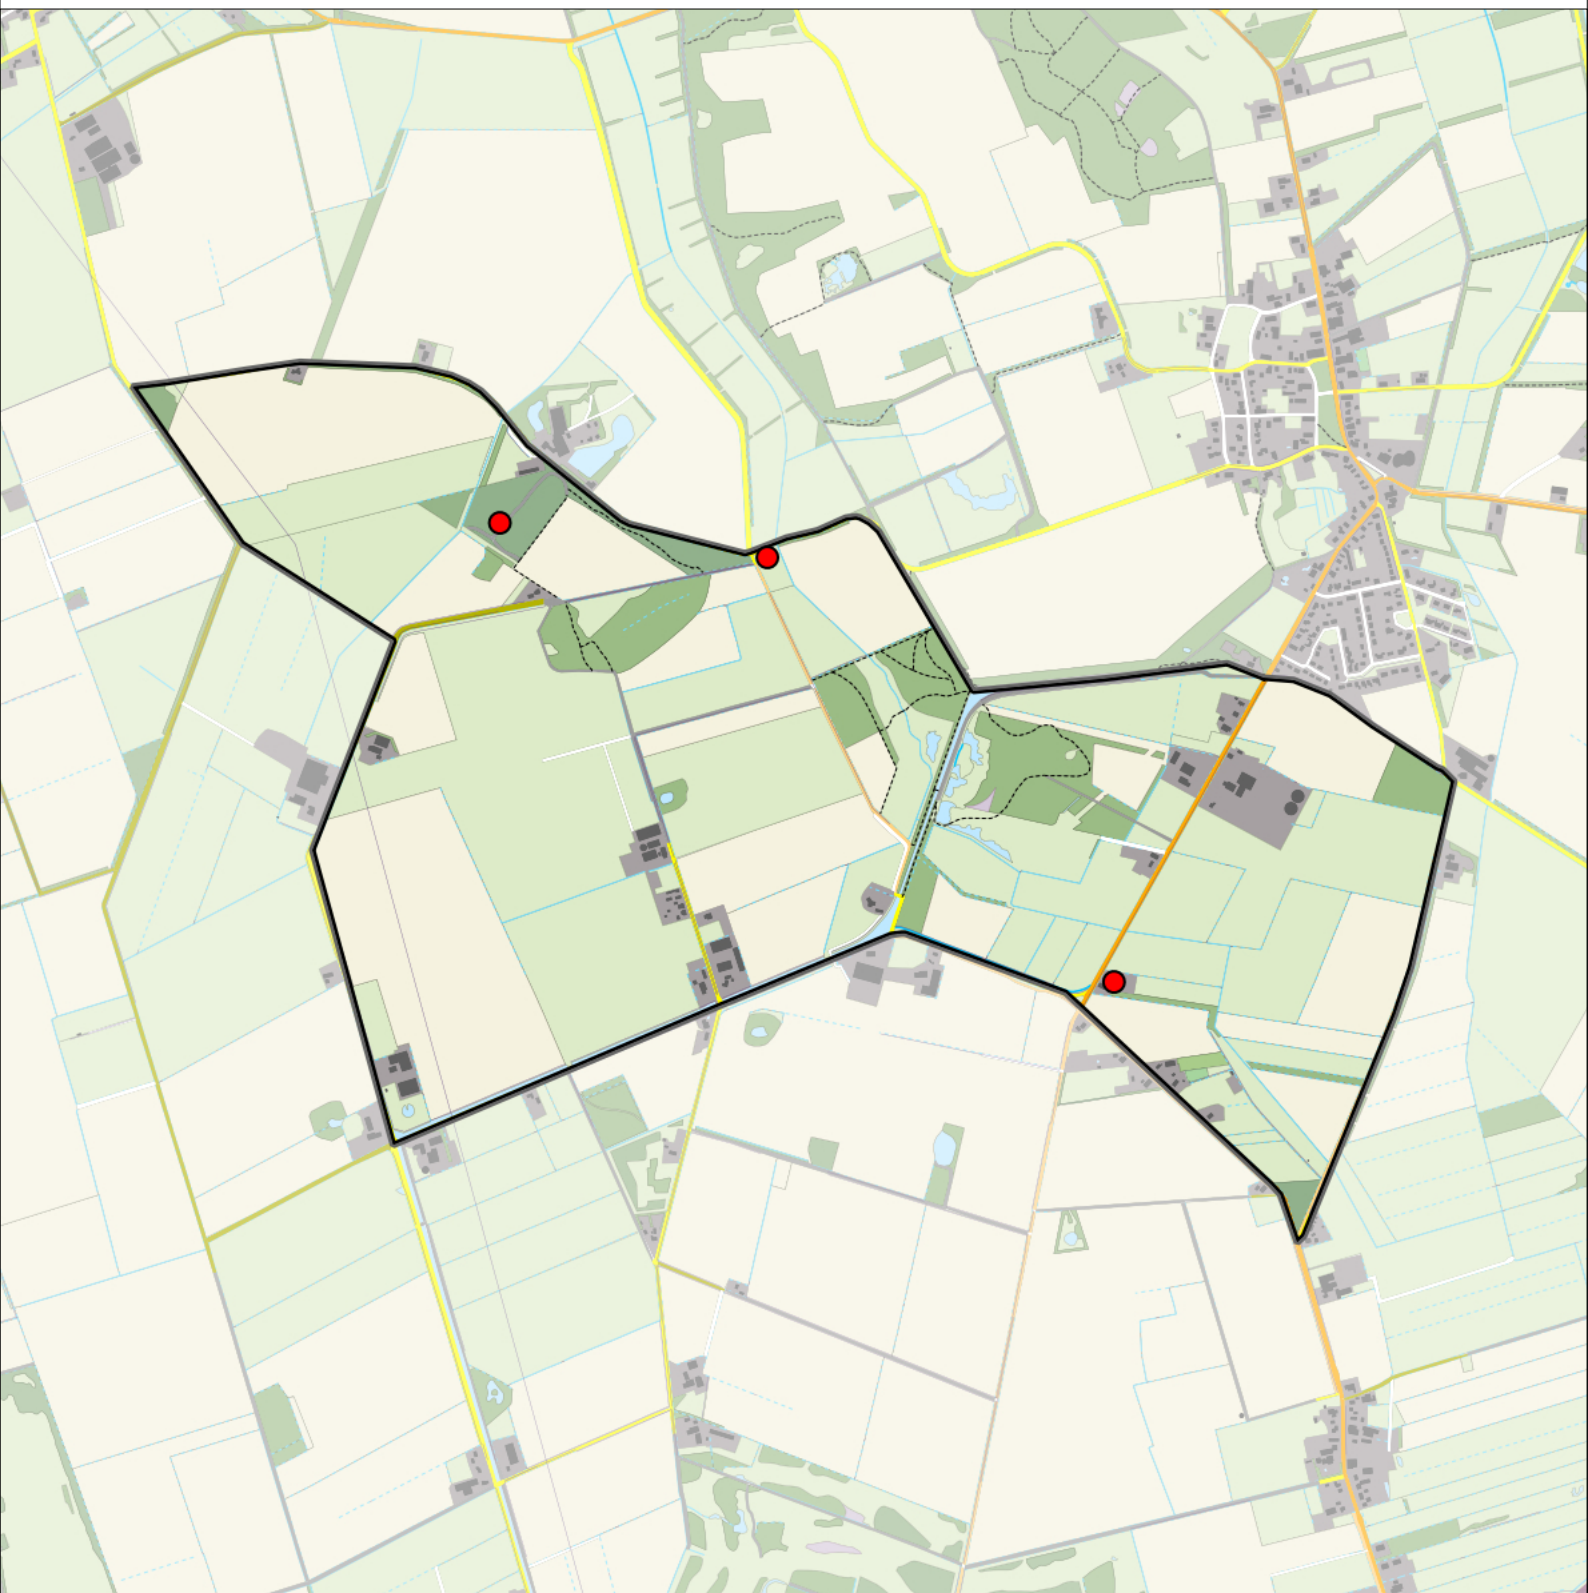

Sovon

Putter 6 territoria

Legenda:

-  Telgebied
-  Geldig territorium

Periode:
2021

Telgebied:
54537 Zeijerwiek

geldige waarnemingen				normbezoeken			minimaal binnen		fusie-afstand		
adult	paar	territorial	nest	migrant	1	2	3	seizoen		datumg.	datumgrens
.	.	X	X						1	1-4 t/m 15-7	300
X	X	.	.						1	10-5 t/m 15-7	500

Kneu 2 territoria

Legenda:

-  Telgebied
-  Geldig territorium

Periode:
2021

Telgebied:
54537 Zeijerwiek

geldige waarnemingen				normbezoeken			minimaal binnen		fusie-afstand	
adult	paar	territorial	nest	migrant	1	2	3	seizoen		datumg.
.	X	X	X	JA	1-12	13+		1	25-4 t/m 20-7	500

Sovon

Goudvink 3 territoria

Legenda:

-  Telgebied
-  Geldig territorium

Periode:

2021

Telgebied:

54537 Zeijerwiek

geldige waarnemingen				normbezoeken			minimaal binnen		fusie-afstand		
adult	paar	territorial	nest	migrant	1	2	3	seizoen		datumg.	
X	X	X	X						1	1-4 t/m 31-7	500

Sovon

Appelvink 3 territoria

Legenda:

-  Telgebied
-  Geldig territorium