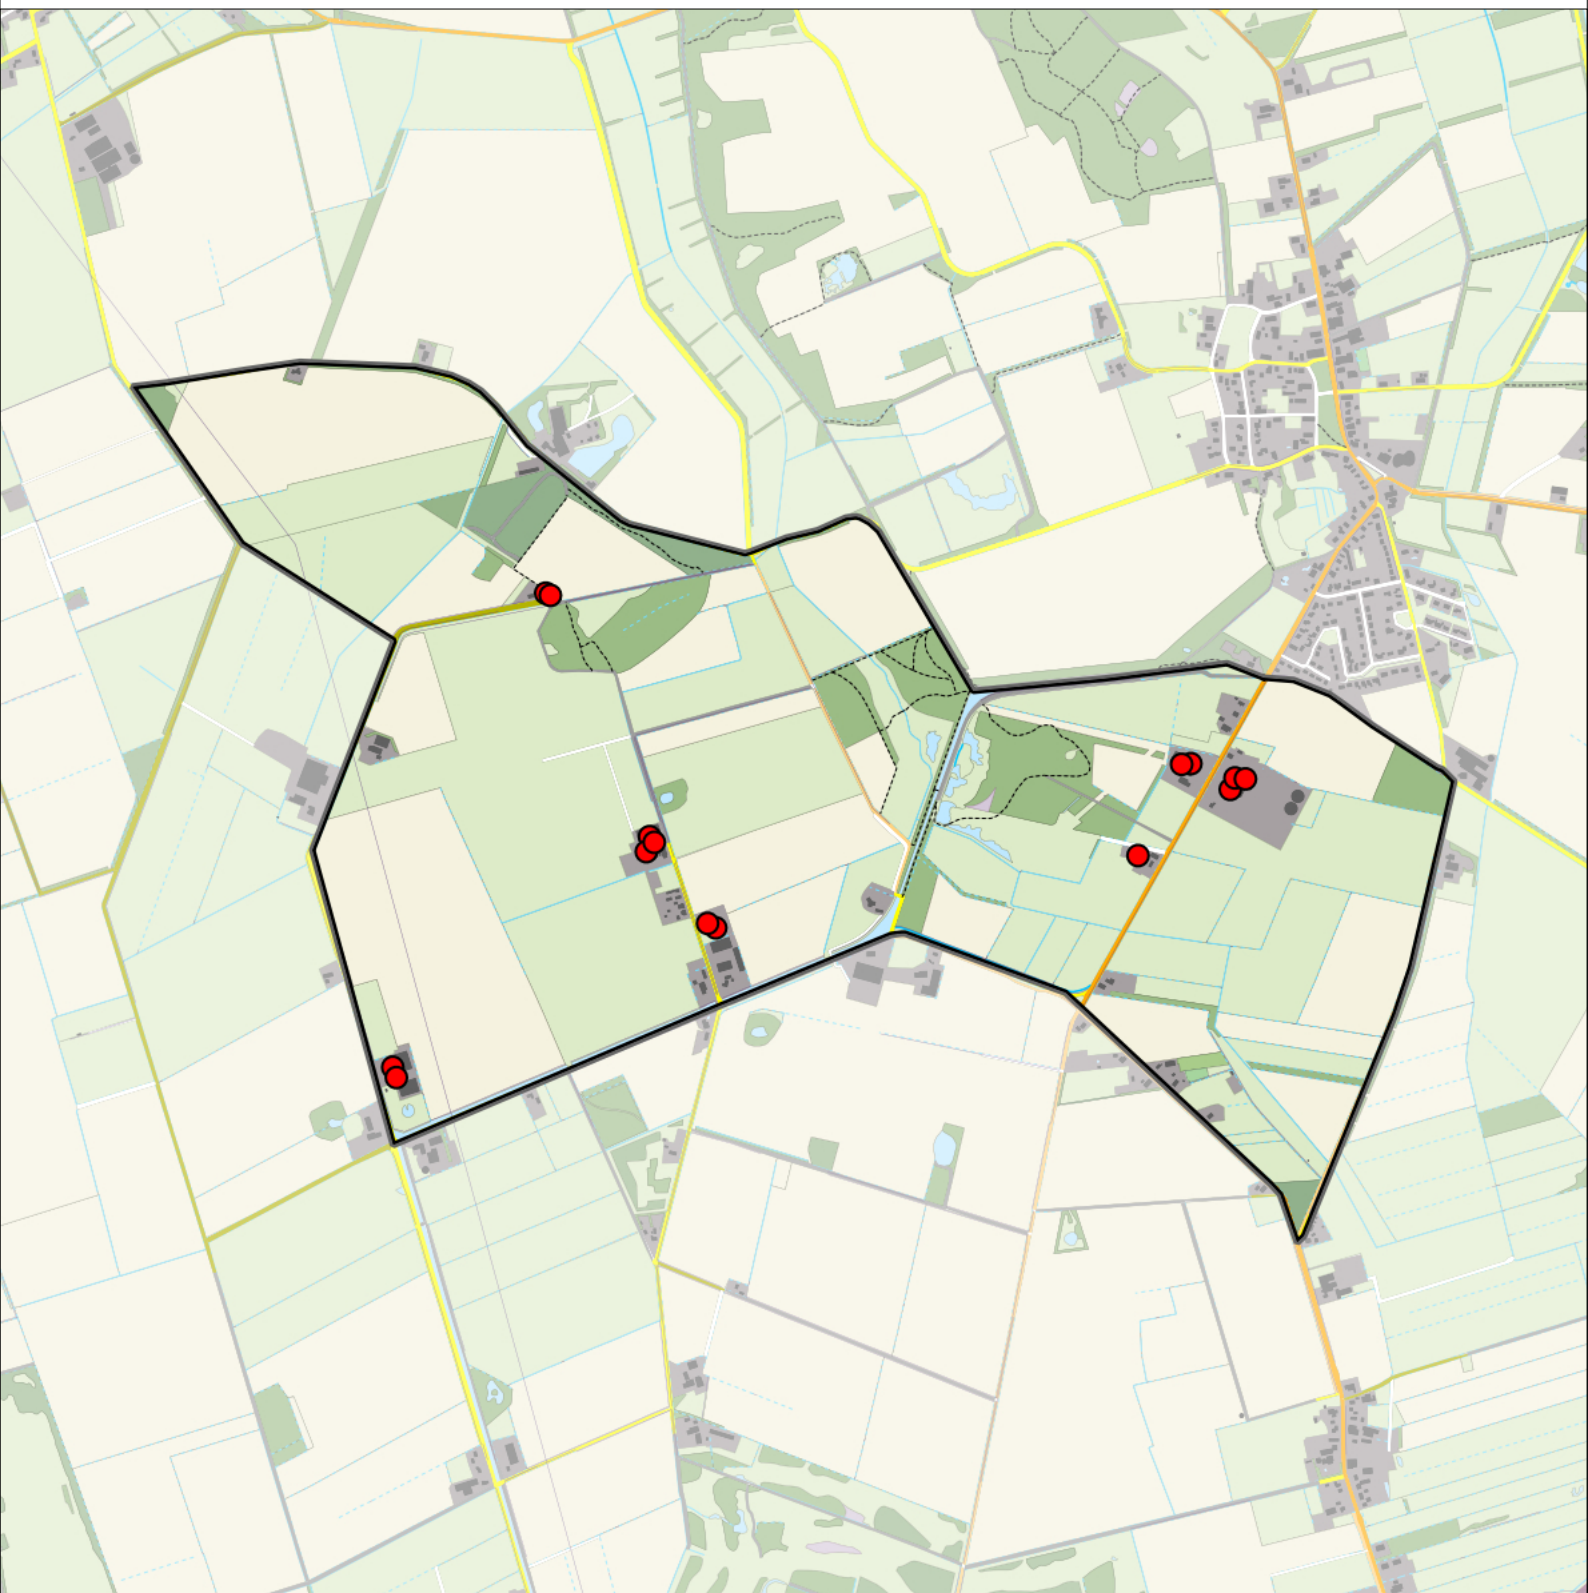

geldige waarnemingen				normbezoeken			minimaal binnen		fusie-afstand		
adult	paar	territorial	nest	migrant	1	2	3	seizoen		datumg.	datumgrens
X	X	X	X		1-12	13+			1	1-3 t/m 31-5	1000

Sovon

Grote Bonte Specht 16 territoria

Legenda:

-  Telgebied
-  Geldig territorium

Periode:

2021

Telgebied:

54537 Zeijerwiek

geldige waarnemingen				normbezoeken			minimaal binnen		fusie-afstand		
adult	paar	territorial	nest	migrant	1	2	3	seizoen		datumg.	
.	X	X	X		1-12	13+			1	1-3 t/m 30-6	500

Sovon

Boerenzwaluw 15 territoria

Legenda:

-  Telgebied
-  Geldig territorium

Periode:

2021

Telgebied:

54537 Zeijerwiek

Huiszwaluw 2 territoria

Legenda:

-  Telgebied
-  Geldig territorium

Periode:
2021

Telgebied:
54537 Zeijerwiek

geldige waarnemingen				normbezoeken			minimaal binnen		fusie-afstand	
adult	paar	territorial	nest	migrant	1	2	3	seizoen		datumg.
.	.	.	X					1	15-6 t/m 15-8	300