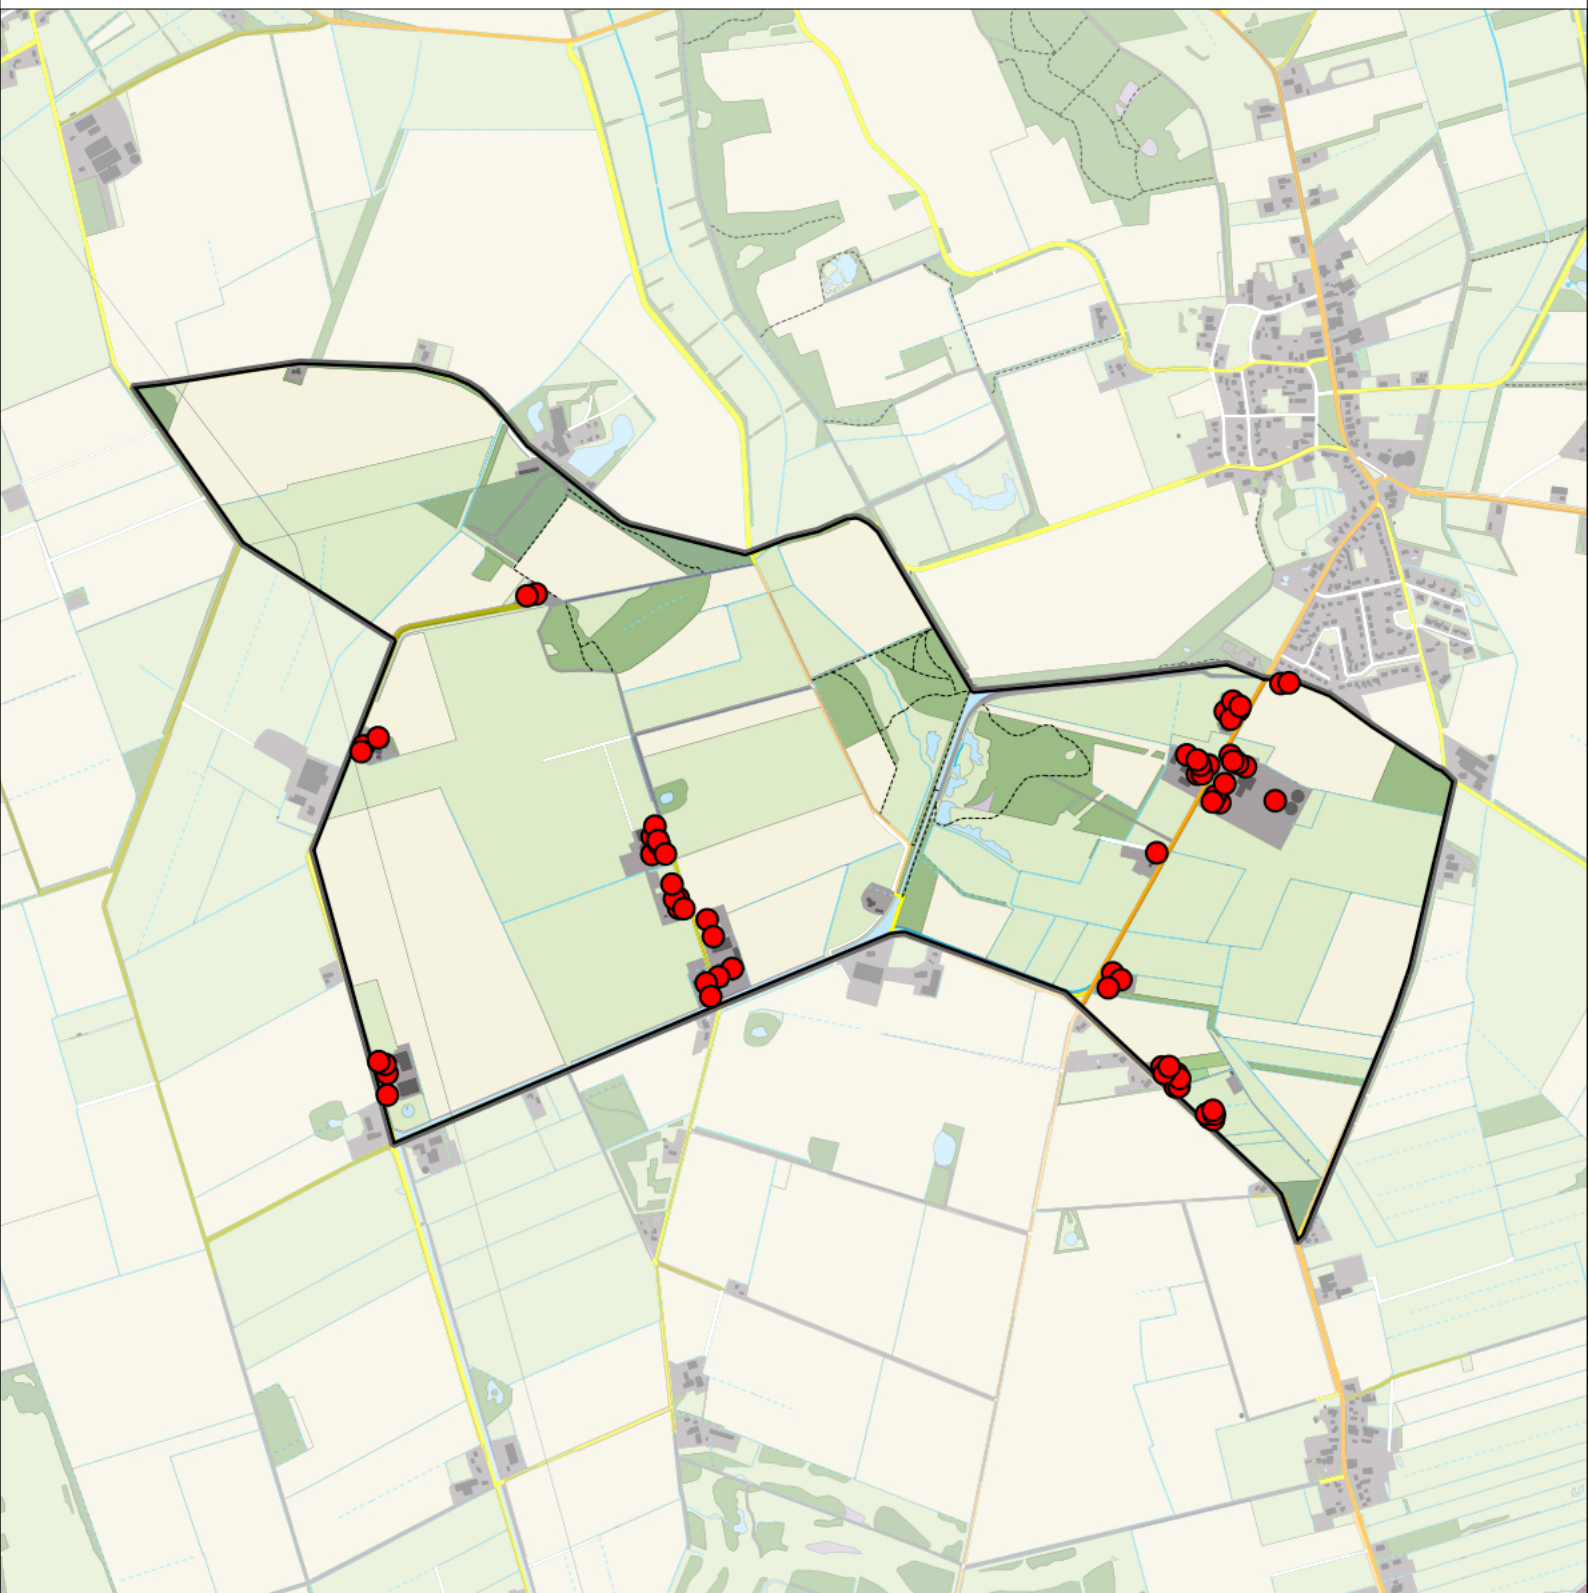

Sovon

Boomkruiper 4 territoria

Legenda:

-  Telgebied
-  Geldig territorium

Periode:
2021

Telgebied:
54537 Zeijerwiek

geldige waarnemingen				normbezoeken			minimaal binnen		fusie-afstand		
adult	paar	territorial	nest	migrant	1	2	3	seizoen		datumg.	
.	.	X	X		1-9	10-13	14+		1	1-2 t/m 20-6	200

Sovon

Ekster 6 territoria

Legenda:

-  Telgebied
-  Geldig territorium

Periode:
2021

Telgebied:
54537 Zeijerwiek

geldige waarnemingen				normbezoeken			minimaal binnen		fusie-afstand		
adult	paar	territorial	nest	migrant	1	2	3	seizoen		datumg.	
.	X	X	X						2	1-2 t/m 30-6	300

Sovon

Huismus 65 territoria

Legenda:

-  Telgebied
-  Geldig territorium

Periode:
2021

Telgebied:
54537 Zeijerwiek

geldige waarnemingen				normbezoeken			minimaal binnen		fusie-afstand	
adult	paar	territorial	nest	migrant	1	2	3	seizoen		datumg.
man	X	X	X					1	10-3 t/m 20-6	100

Sovon

Ringmus 10 territoria

Legenda:

-  Telgebied
-  Geldig territorium

Periode:
2021

Telgebied:
54537 Zeijerwiek

geldige waarnemingen				normbezoeken			minimaal binnen		fusie-afstand		
adult	paar	territorial	nest	migrant	1	2	3	seizoen		datumg.	datumgrens
.	X	X	X		1-6	7-13	14+		1	1-4 t/m 15-6	200