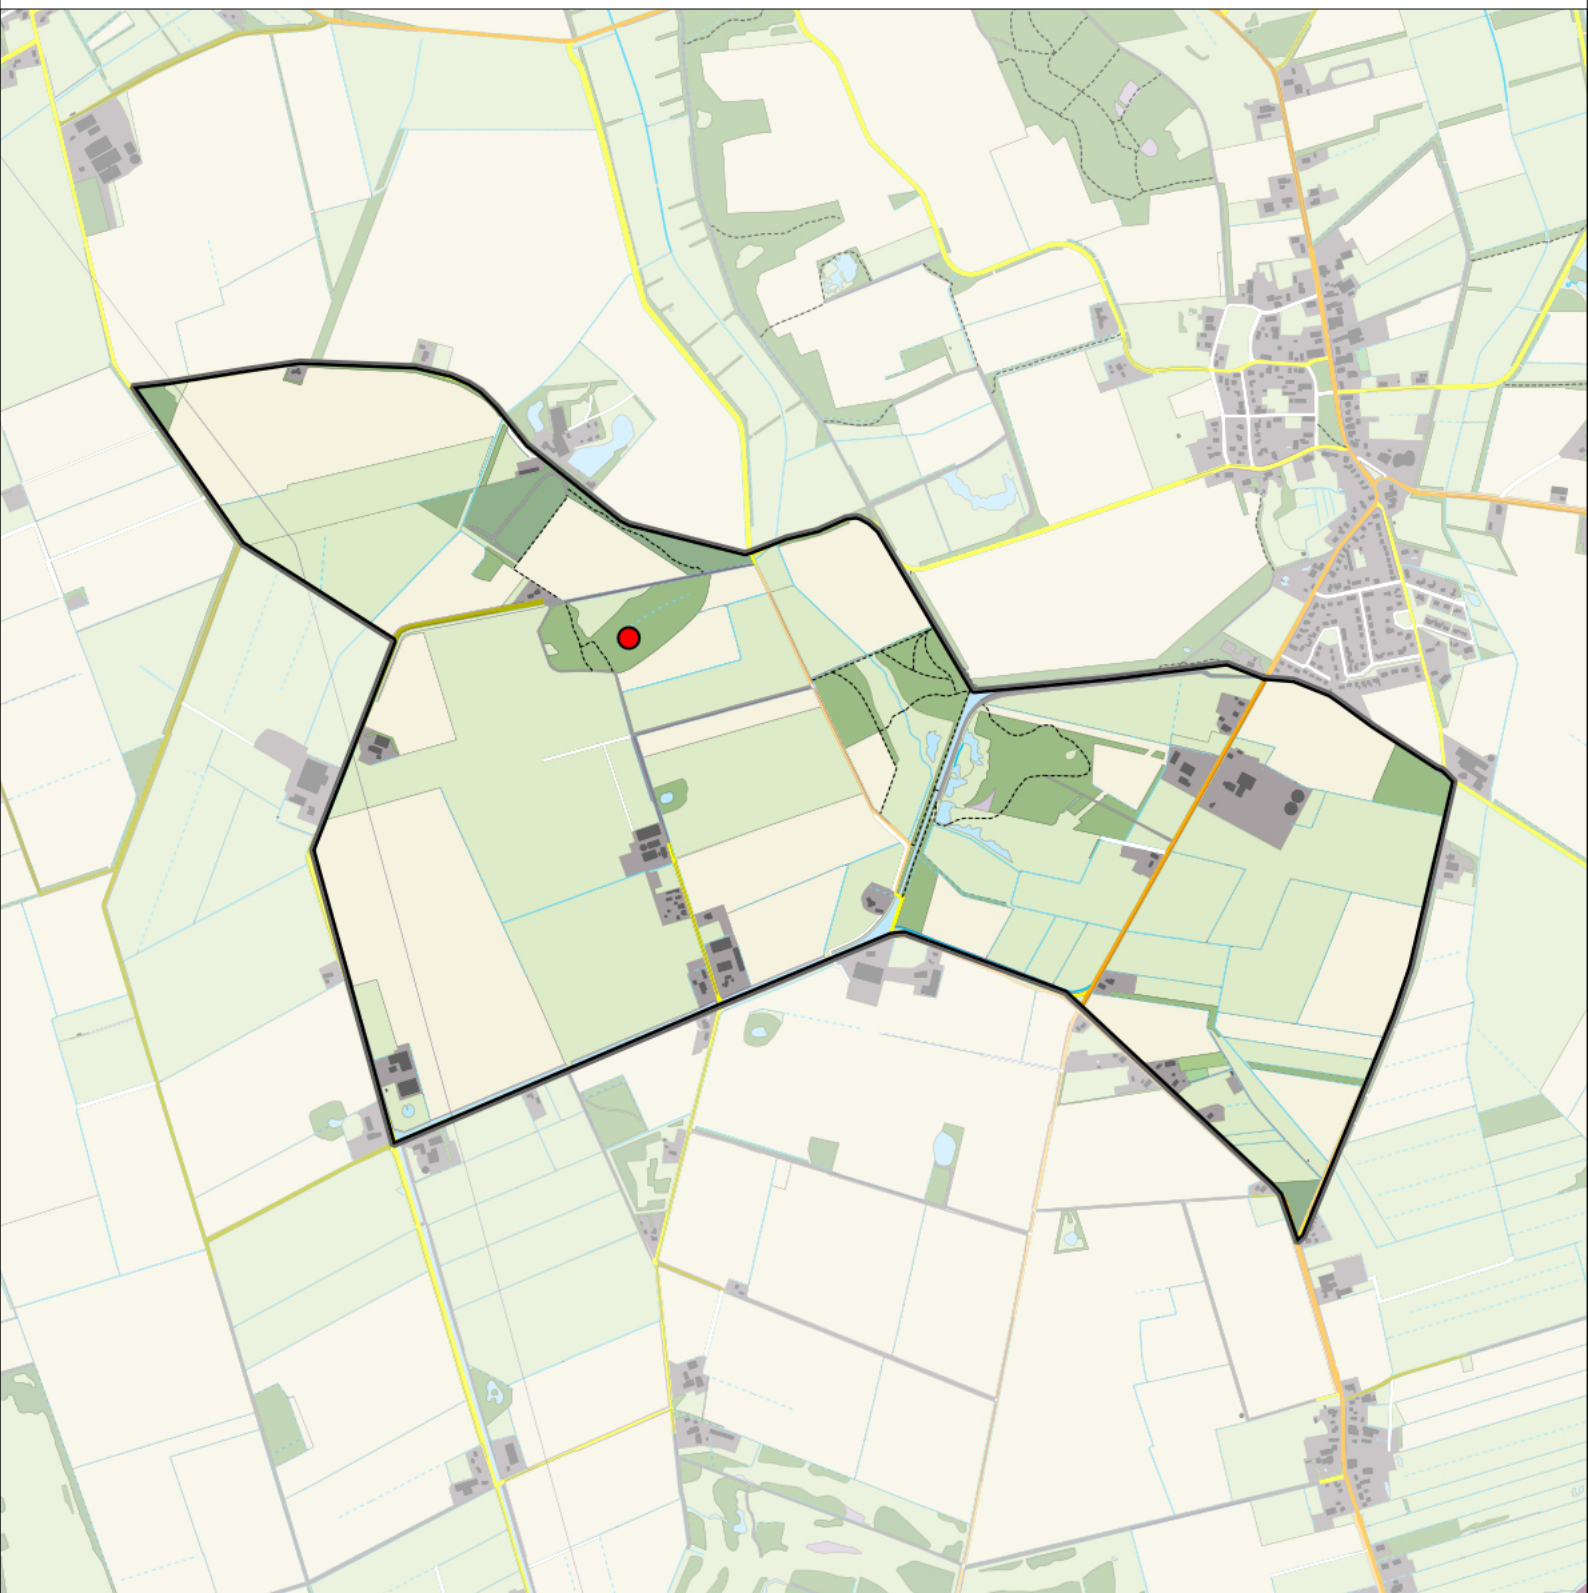

Sovon

Koekoek 2 territoria

Legenda:

-  Telgebied
-  Geldig territorium

Periode:

2021

Telgebied:

54537 Zeijerwiek

Legenda:

-  Telgebied
-  Geldig territorium

Periode:
2021

Telgebied:
54537 Zeijerwiek

geldige waarnemingen				normbezoeken			minimaal binnen		fusie-afstand	
adult	paar	territorial	nest	migrant	1	2	3	seizoen		datumg.
.	X	X	X					1	1-2 t/m 31-8	1000

Sovon

Groene Specht 1 territorium

Legenda:

-  Telgebied
-  Geldig territorium

Periode:

2021

Telgebied:

54537 Zeijerwiek