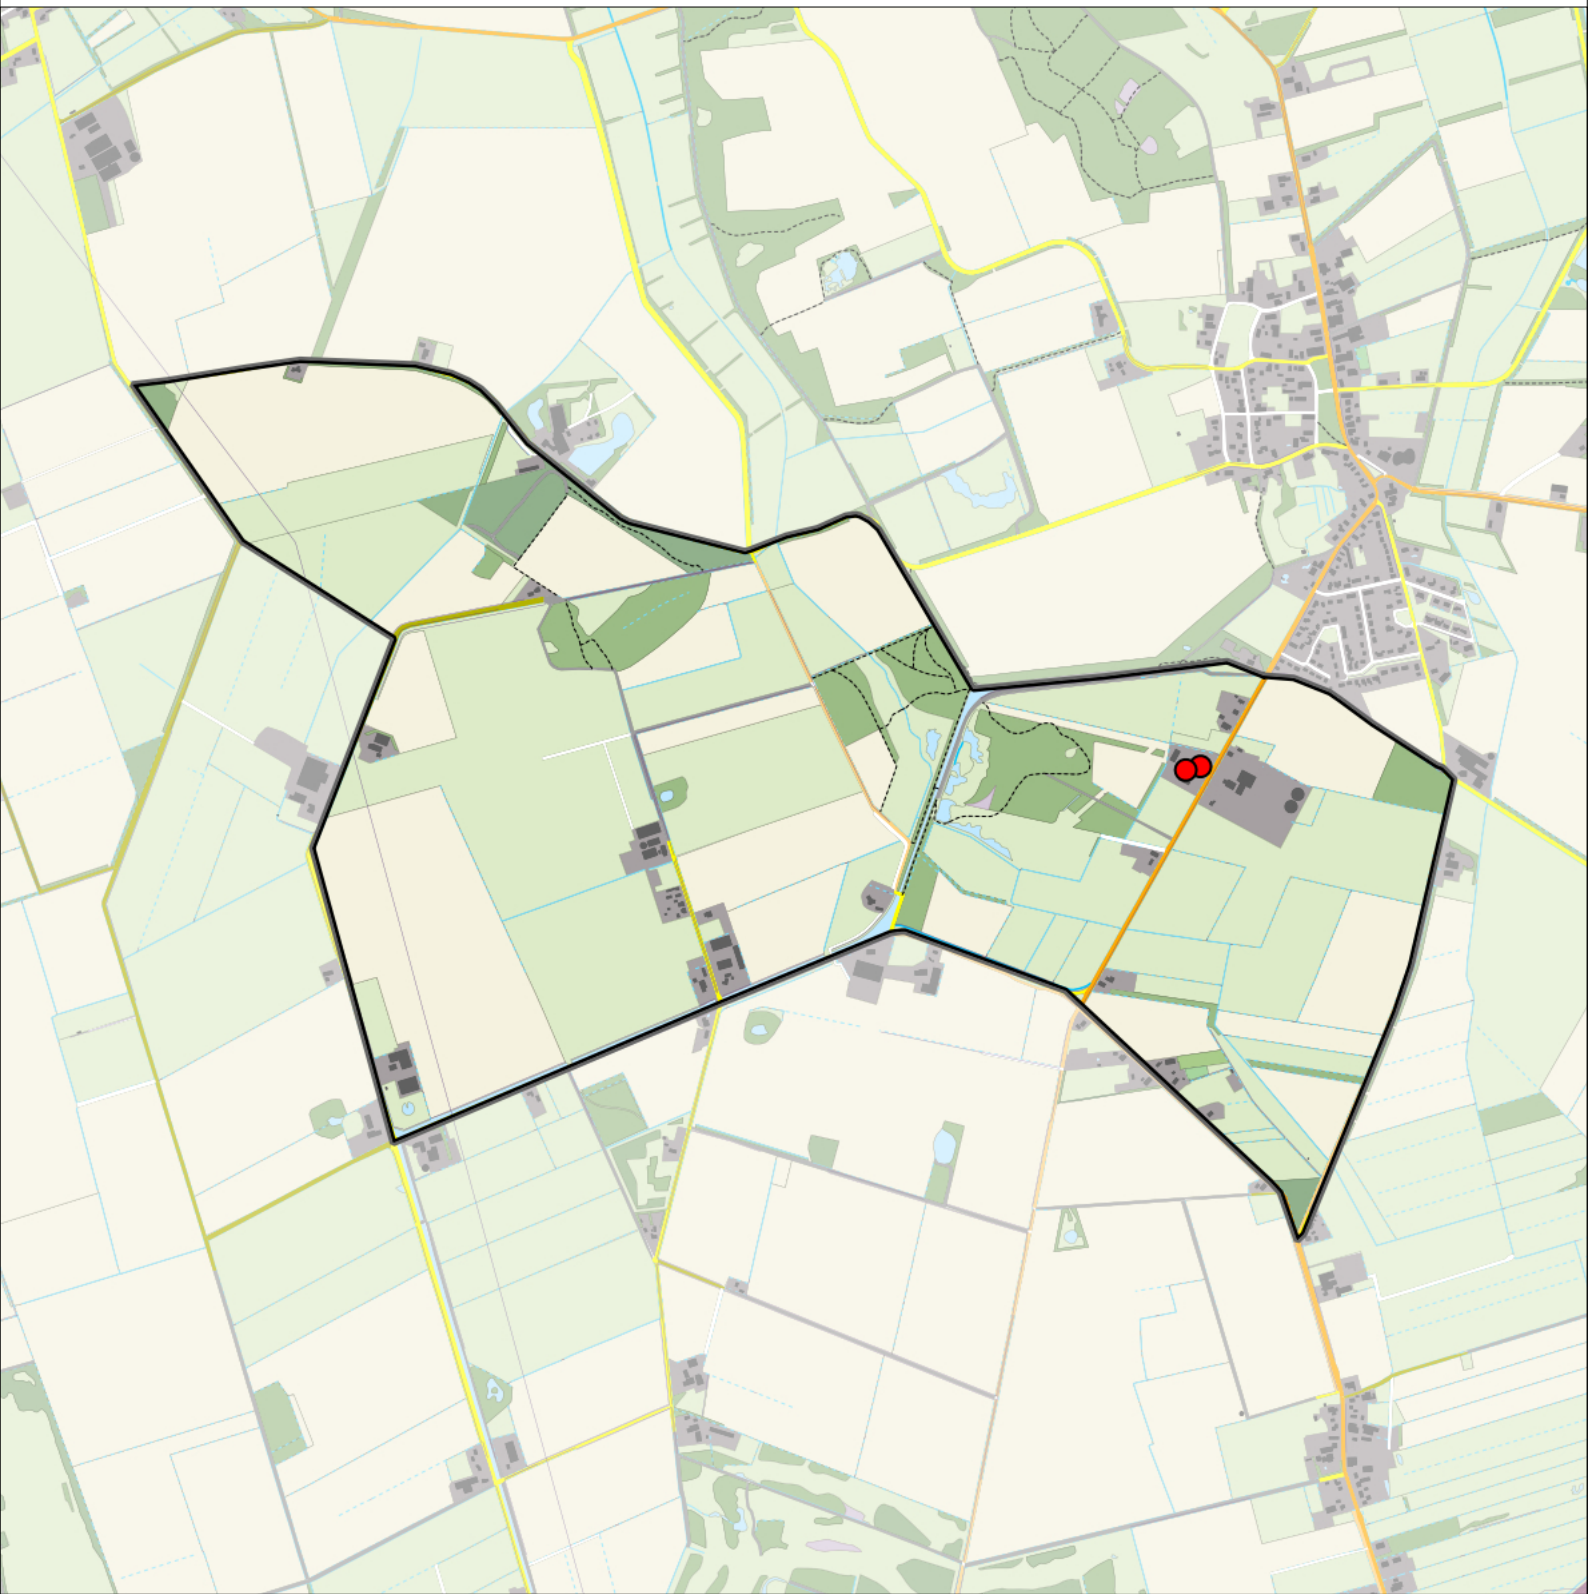

Legenda:

-  Telgebied
-  Geldig territorium

Periode:

2021

Telgebied:

54537 Zeijerwiek

geldige waarnemingen				normbezoeken			minimaal binnen		fusie-afstand		
adult	paar	territorial	nest	migrant	1	2	3	seizoen		datumg.	
.	X	X	X		1-12	13+			1	1-3 t/m 30-6	500

Sovon

Boerenzwaluw 15 territoria

Legenda:

-  Telgebied
-  Geldig territorium

Periode:

2021

Telgebied:

54537 Zeijerwiek

Huiszwaluw 2 territoria

Legenda:

-  Telgebied
-  Geldig territorium

Periode:
2021

Telgebied:
54537 Zeijerwiek

geldige waarnemingen				normbezoeken			minimaal binnen		fusie-afstand	
adult	paar	territorial	nest	migrant	1	2	3	seizoen		datumg.
.	.	.	X					1	15-6 t/m 15-8	300