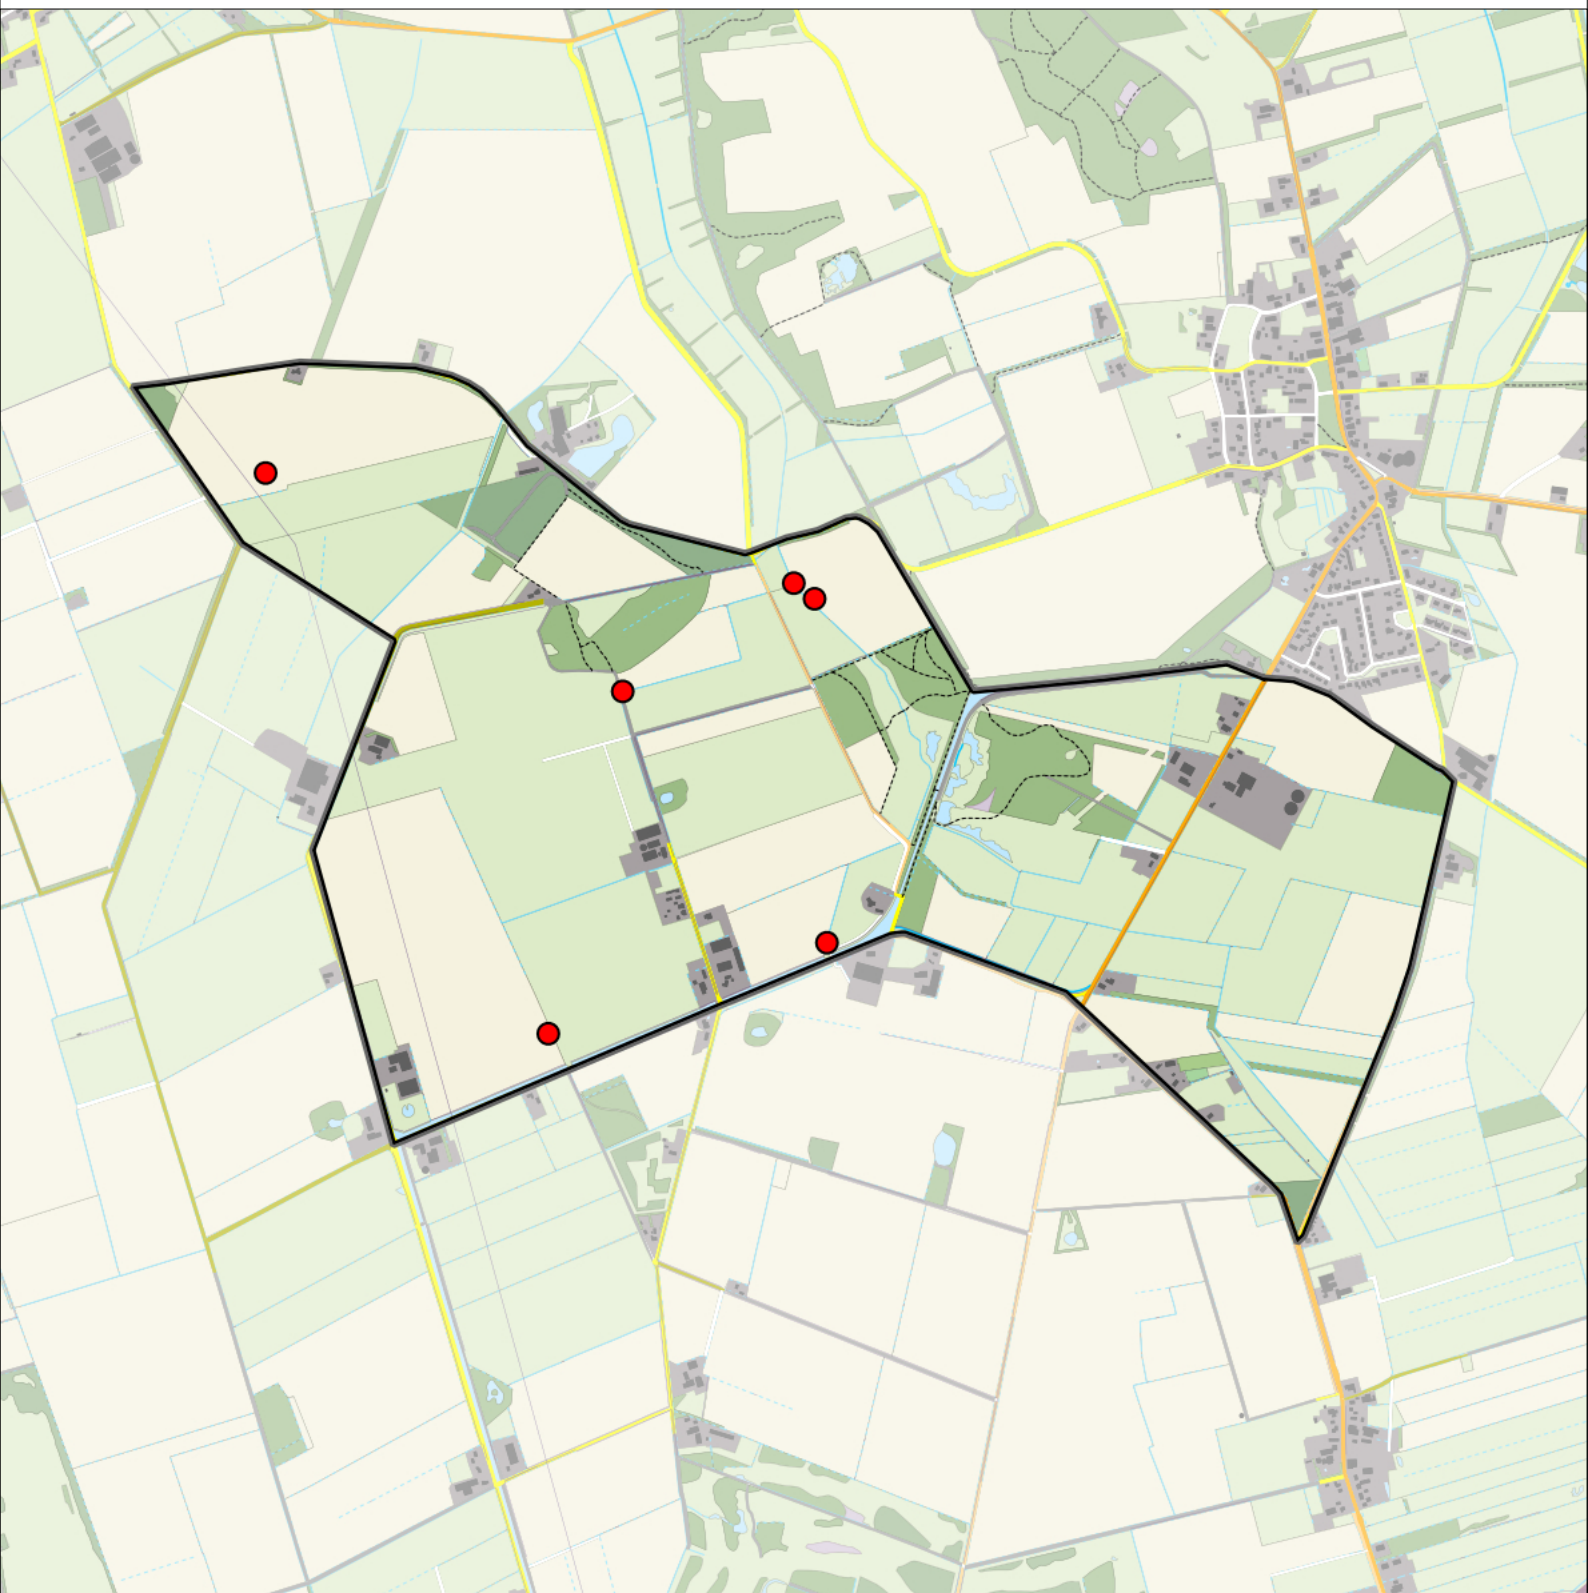

Sovon

Zwarte Roodstaart 6 territoria

Legenda:

-  Telgebied
-  Geldig territorium

Periode:
2021

Telgebied:
54537 Zeijerwiek

geldige waarnemingen				normbezoeken			minimaal binnen		fusie-afstand	
adult	paar	territorial	nest	migrant	1	2	3	seizoen		datumg.
.	.	X	X	JA	1-6	7-10	11+	1	20-4 t/m 10-7	200

Sovon

Gekraagde Roodstaart 8 territoria

Legenda:

-  Telgebied
-  Geldig territorium

Periode:

2021

Telgebied:

54537 Zeijerwiek

geldige waarnemingen				normbezoeken			minimaal binnen		fusie-afstand		
adult	paar	territorial	nest	migrant	1	2	3	seizoen		datumg.	datumgrens
.	.	X	X	JA	1-6	7-13	14+		1	30-4 t/m 30-6	200

Sovon

Roodborsttapuit 6 territoria

Legenda:

-  Telgebied
-  Geldig territorium

Periode:

2021

Telgebied:

54537 Zeijerwiek

geldige waarnemingen				normbezoeken			minimaal binnen		fusie-afstand		
adult	paar	territorial	nest	migrant	1	2	3	seizoen		datumg.	datumgrens
.	.	X	X	JA	1-6	7-11	12+		1	15-3 t/m 1-7	300
X	X	.	.	JA	1-6	7-11	12+		2	5-4 t/m 1-7	300