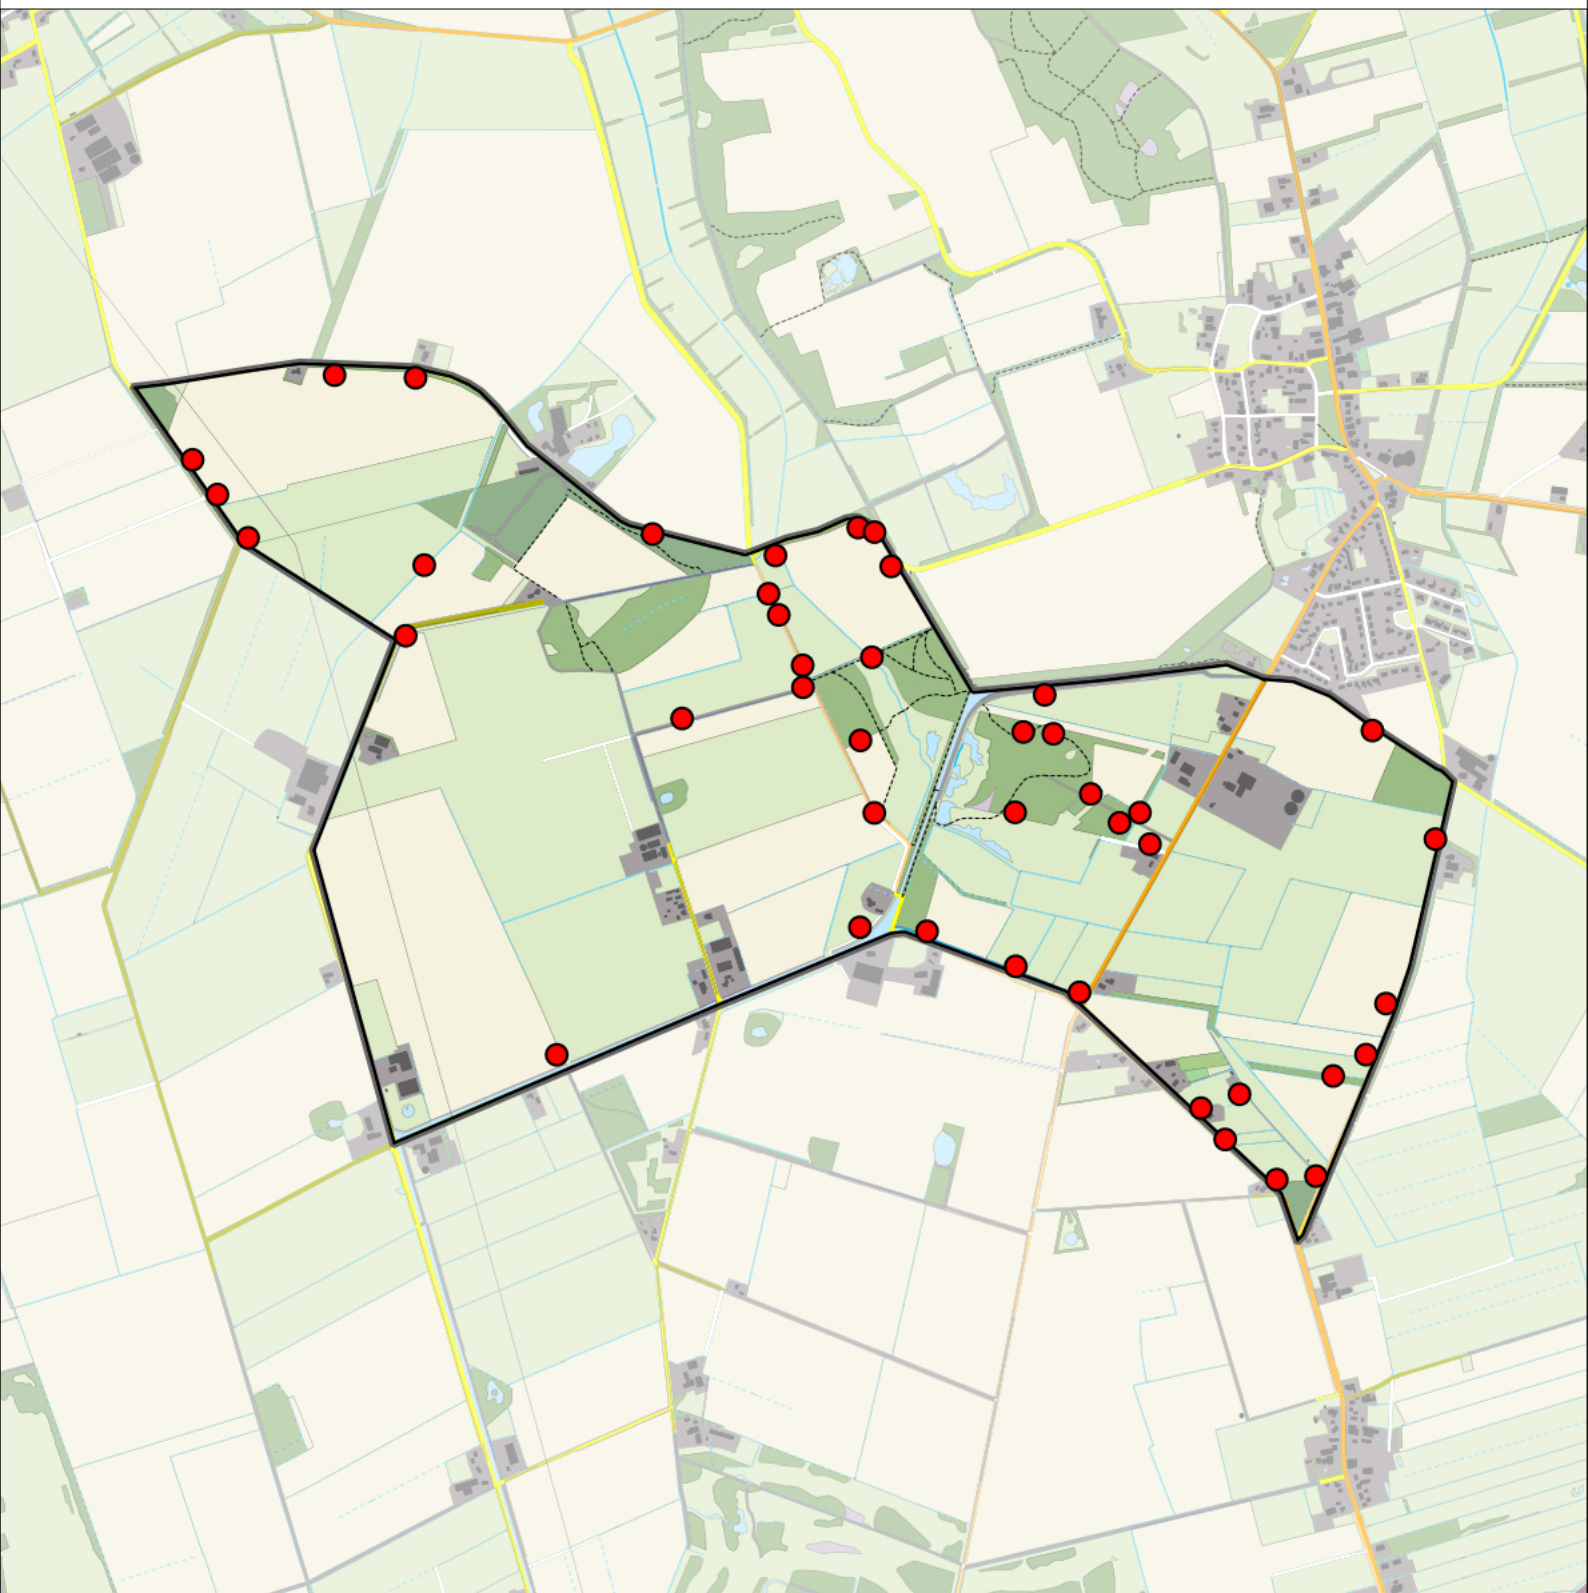

geldige waarnemingen				normbezoeken			minimaal binnen		fusie-afstand		
adult	paar	territorial	nest	migrant	1	2	3	seizoen		datumg.	
X	X	X	X						1	1-4 t/m 31-7	500

Sovon

Appelvink 3 territoria

Legenda:

-  Telgebied
-  Geldig territorium

Periode:
2021

Telgebied:
54537 Zeijerwiek

geldige waarnemingen				normbezoeken			minimaal binnen		fusie-afstand		
adult	paar	territorial	nest	migrant	1	2	3	seizoen		datumg.	datumgrens
.	X	X	X		1-12	13+			1	15-3 t/m 20-6	300

Sovon

Geelgors 43 territoria

Legenda:

-  Telgebied
-  Geldig territorium

Periode:
2021

Telgebied:
54537 Zeijerwiek

geldige waarnemingen				normbezoeken			minimaal binnen		fusie-afstand		
adult	paar	territorial	nest	migrant	1	2	3	seizoen		datumg.	datumgrens
.	X	X	X		1-9	10-14	15+		1	1-4 t/m 20-7	300

Sovon

Rietgors 3 territoria

Legenda:

-  Telgebied
-  Geldig territorium

Periode:
2021

Telgebied:
54537 Zeijerwiek

geldige waarnemingen				normbezoeken			minimaal binnen		fusie-afstand		
adult	paar	territorial	nest	migrant	1	2	3	seizoen		datumg.	
.	X	X	X		1-6	7-13	14+		1	15-4 t/m 30-6	200