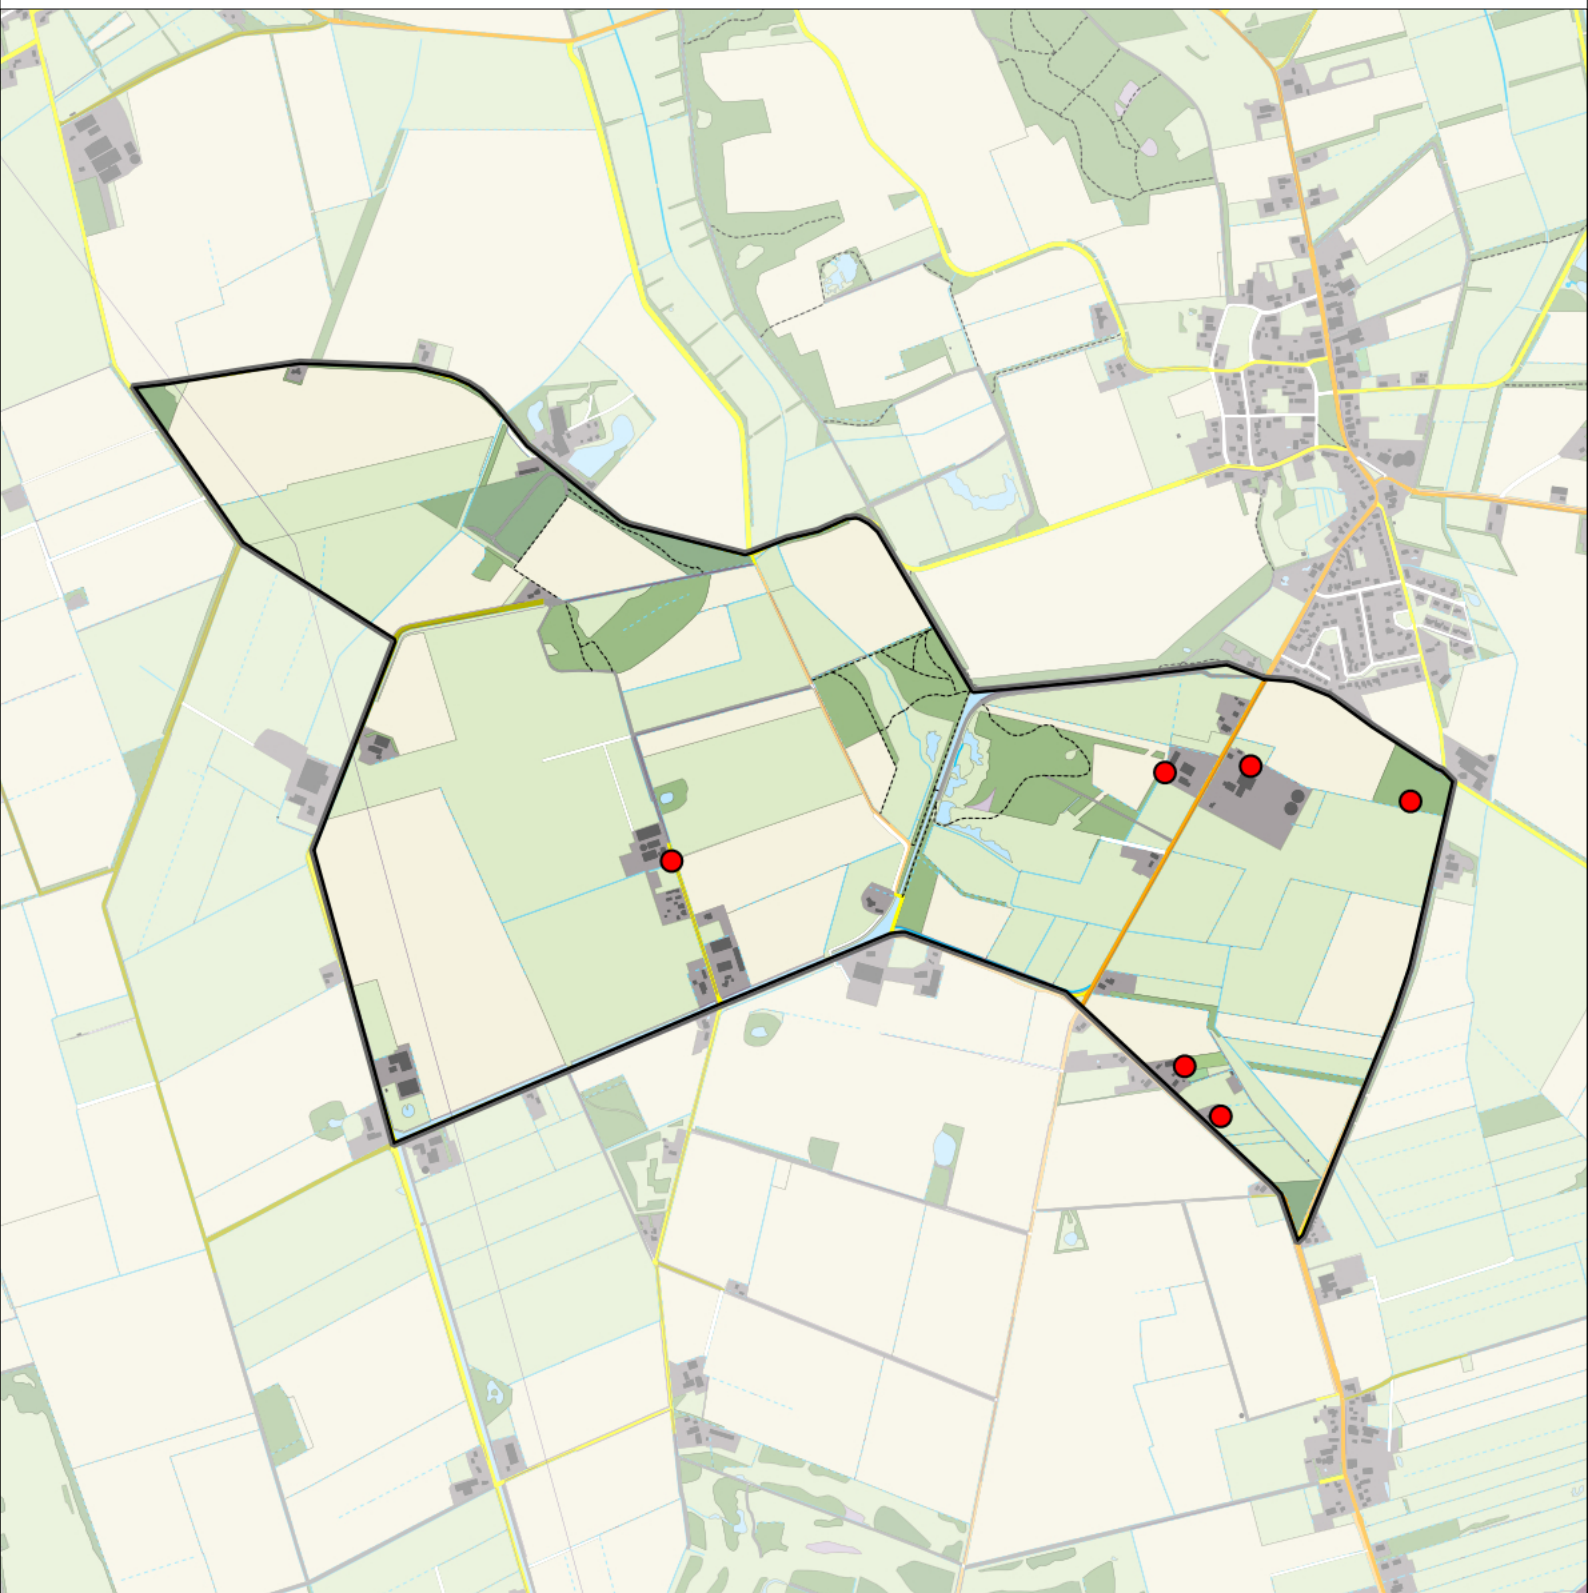

Sovon

Boomklever 4 territoria

Legenda:

-  Telgebied
-  Geldig territorium

Periode:
2021

Telgebied:
54537 Zeijerwiek

geldige waarnemingen				normbezoeken			minimaal binnen		fusie-afstand		
adult	paar	territorial	nest	migrant	1	2	3	seizoen		datumg.	datumgrens
.	X	X	X		1-6	7-10	11+		1	15-2 t/m 31-5	300

Sovon

Boomkruiper 4 territoria

Legenda:

-  Telgebied
-  Geldig territorium

Periode:
2021

Telgebied:
54537 Zeijerwiek

geldige waarnemingen				normbezoeken			minimaal binnen		fusie-afstand		
adult	paar	territorial	nest	migrant	1	2	3	seizoen		datumg.	
.	.	X	X		1-9	10-13	14+		1	1-2 t/m 20-6	200

Sovon

Ekster 6 territoria

Legenda:

-  Telgebied
-  Geldig territorium

Periode:
2021

Telgebied:
54537 Zeijerwiek

geldige waarnemingen				normbezoeken			minimaal binnen		fusie-afstand		
adult	paar	territorial	nest	migrant	1	2	3	seizoen		datumg.	
.	X	X	X						2	1-2 t/m 30-6	300

Sovon

Huismus 65 territoria

Legenda:

-  Telgebied
-  Geldig territorium

Periode:
2021

Telgebied:
54537 Zeijerwiek

geldige waarnemingen				normbezoeken			minimaal binnen		fusie-afstand	
adult	paar	territorial	nest	migrant	1	2	3	seizoen		datumg.
man	X	X	X					1	10-3 t/m 20-6	100