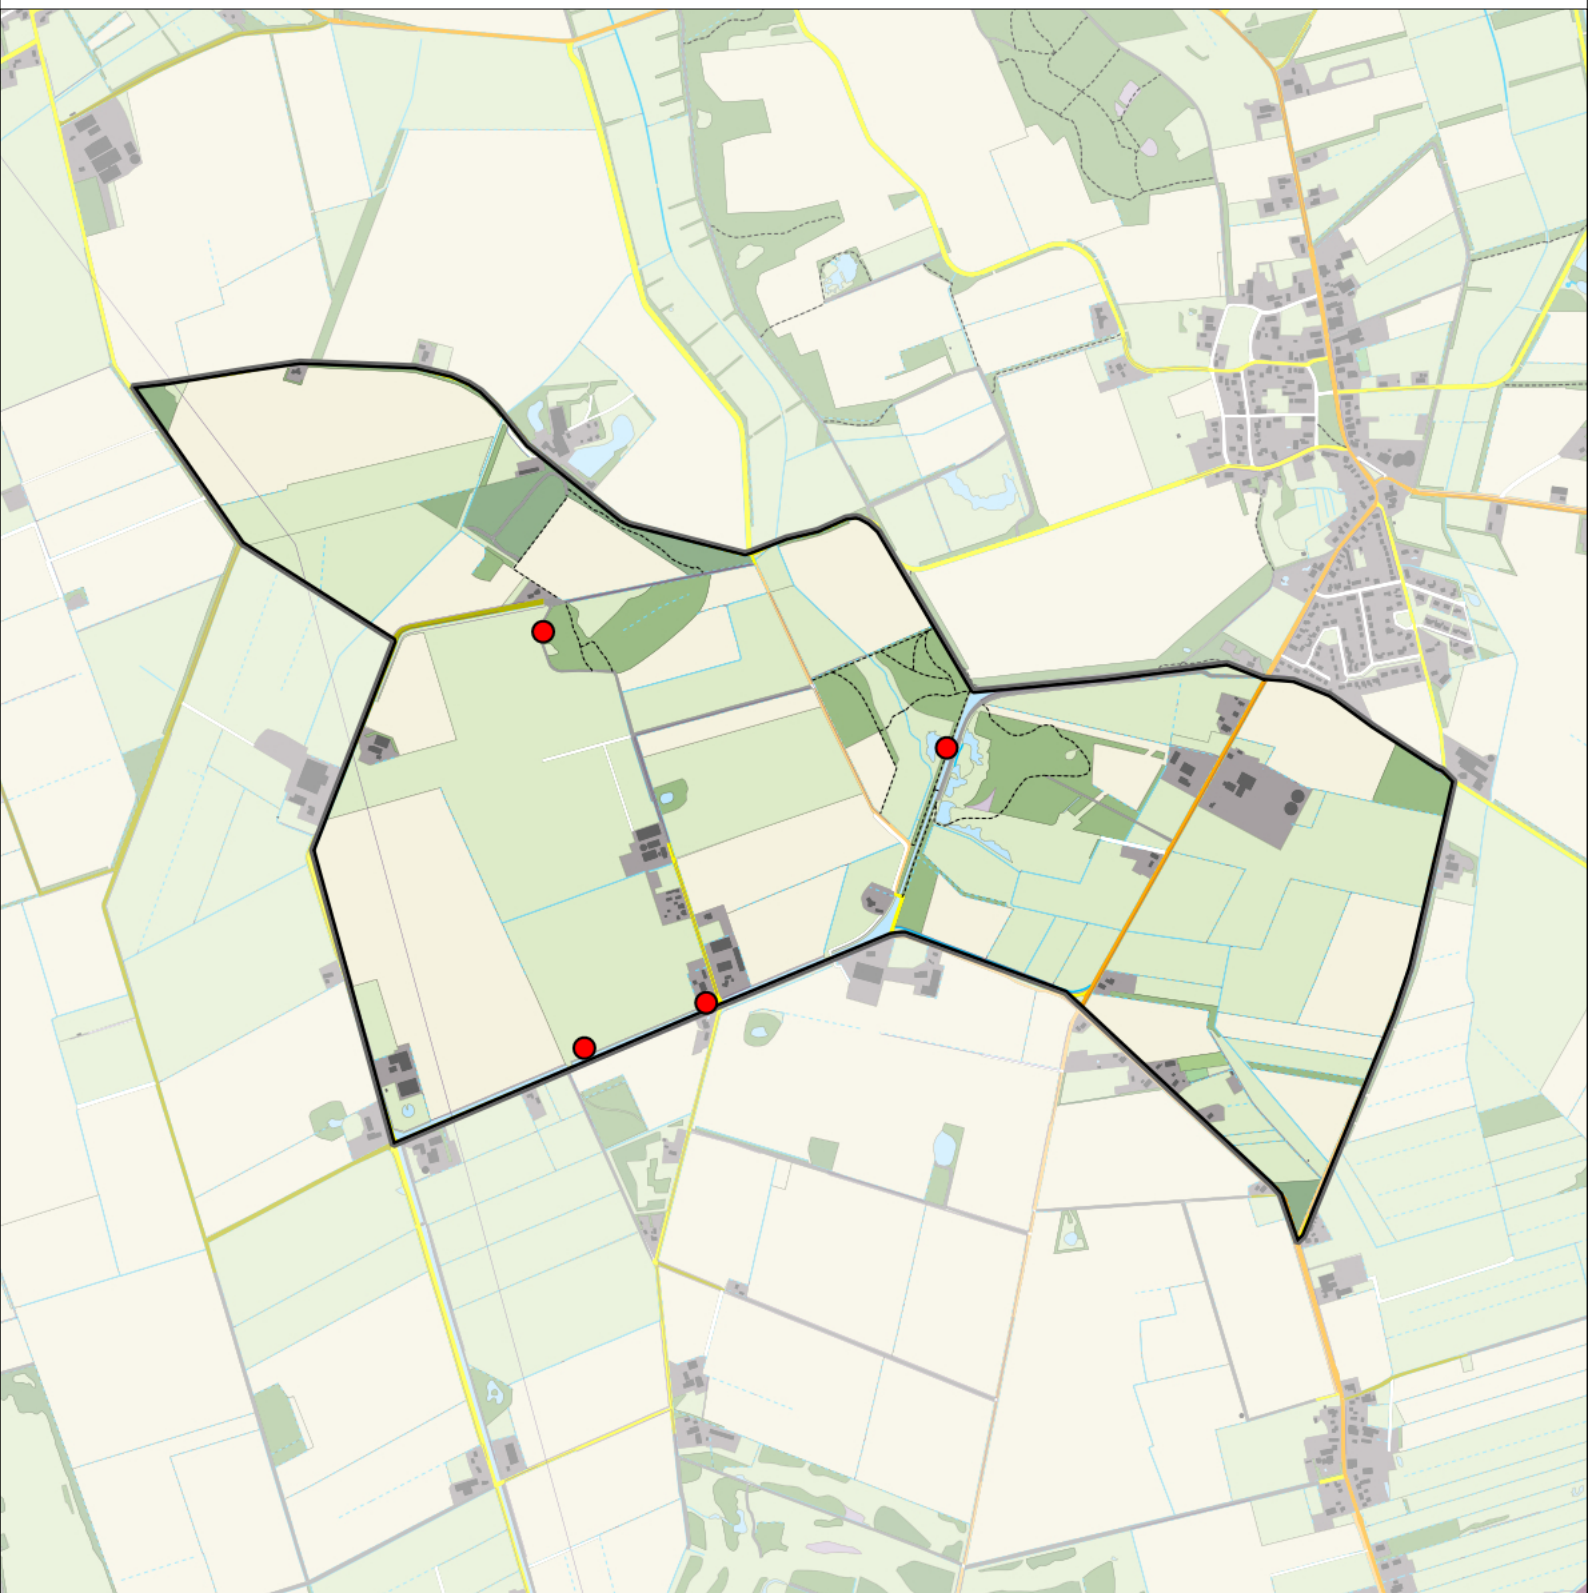

Sovon

Matkop 2 territoria

Legenda:

-  Telgebied
-  Geldig territorium

Periode:
2021

Telgebied:
54537 Zeijerwiek

geldige waarnemingen				normbezoeken			minimaal binnen		fusie-afstand		
adult	paar	territorial	nest	migrant	1	2	3	seizoen		datumg.	datumgrens
.	.	X	X		1-12	13+			1	1-2 t/m 30-6	500

Sovon

Boomklever 4 territoria

Legenda:

-  Telgebied
-  Geldig territorium

Periode:
2021

Telgebied:
54537 Zeijerwiek

geldige waarnemingen				normbezoeken			minimaal binnen		fusie-afstand		
adult	paar	territorial	nest	migrant	1	2	3	seizoen		datumg.	datumgrens
.	X	X	X		1-6	7-10	11+		1	15-2 t/m 31-5	300

Sovon

Boomkruiper 4 territoria

Legenda:

-  Telgebied
-  Geldig territorium

Periode:
2021

Telgebied:
54537 Zeijerwiek

geldige waarnemingen				normbezoeken			minimaal binnen		fusie-afstand		
adult	paar	territorial	nest	migrant	1	2	3	seizoen		datumg.	
.	.	X	X		1-9	10-13	14+		1	1-2 t/m 20-6	200

Sovon

Ekster 6 territoria

Legenda:

-  Telgebied
-  Geldig territorium

Periode:
2021

Telgebied:
54537 Zeijerwiek

geldige waarnemingen				normbezoeken			minimaal binnen		fusie-afstand		
adult	paar	territorial	nest	migrant	1	2	3	seizoen		datumg.	
.	X	X	X						2	1-2 t/m 30-6	300