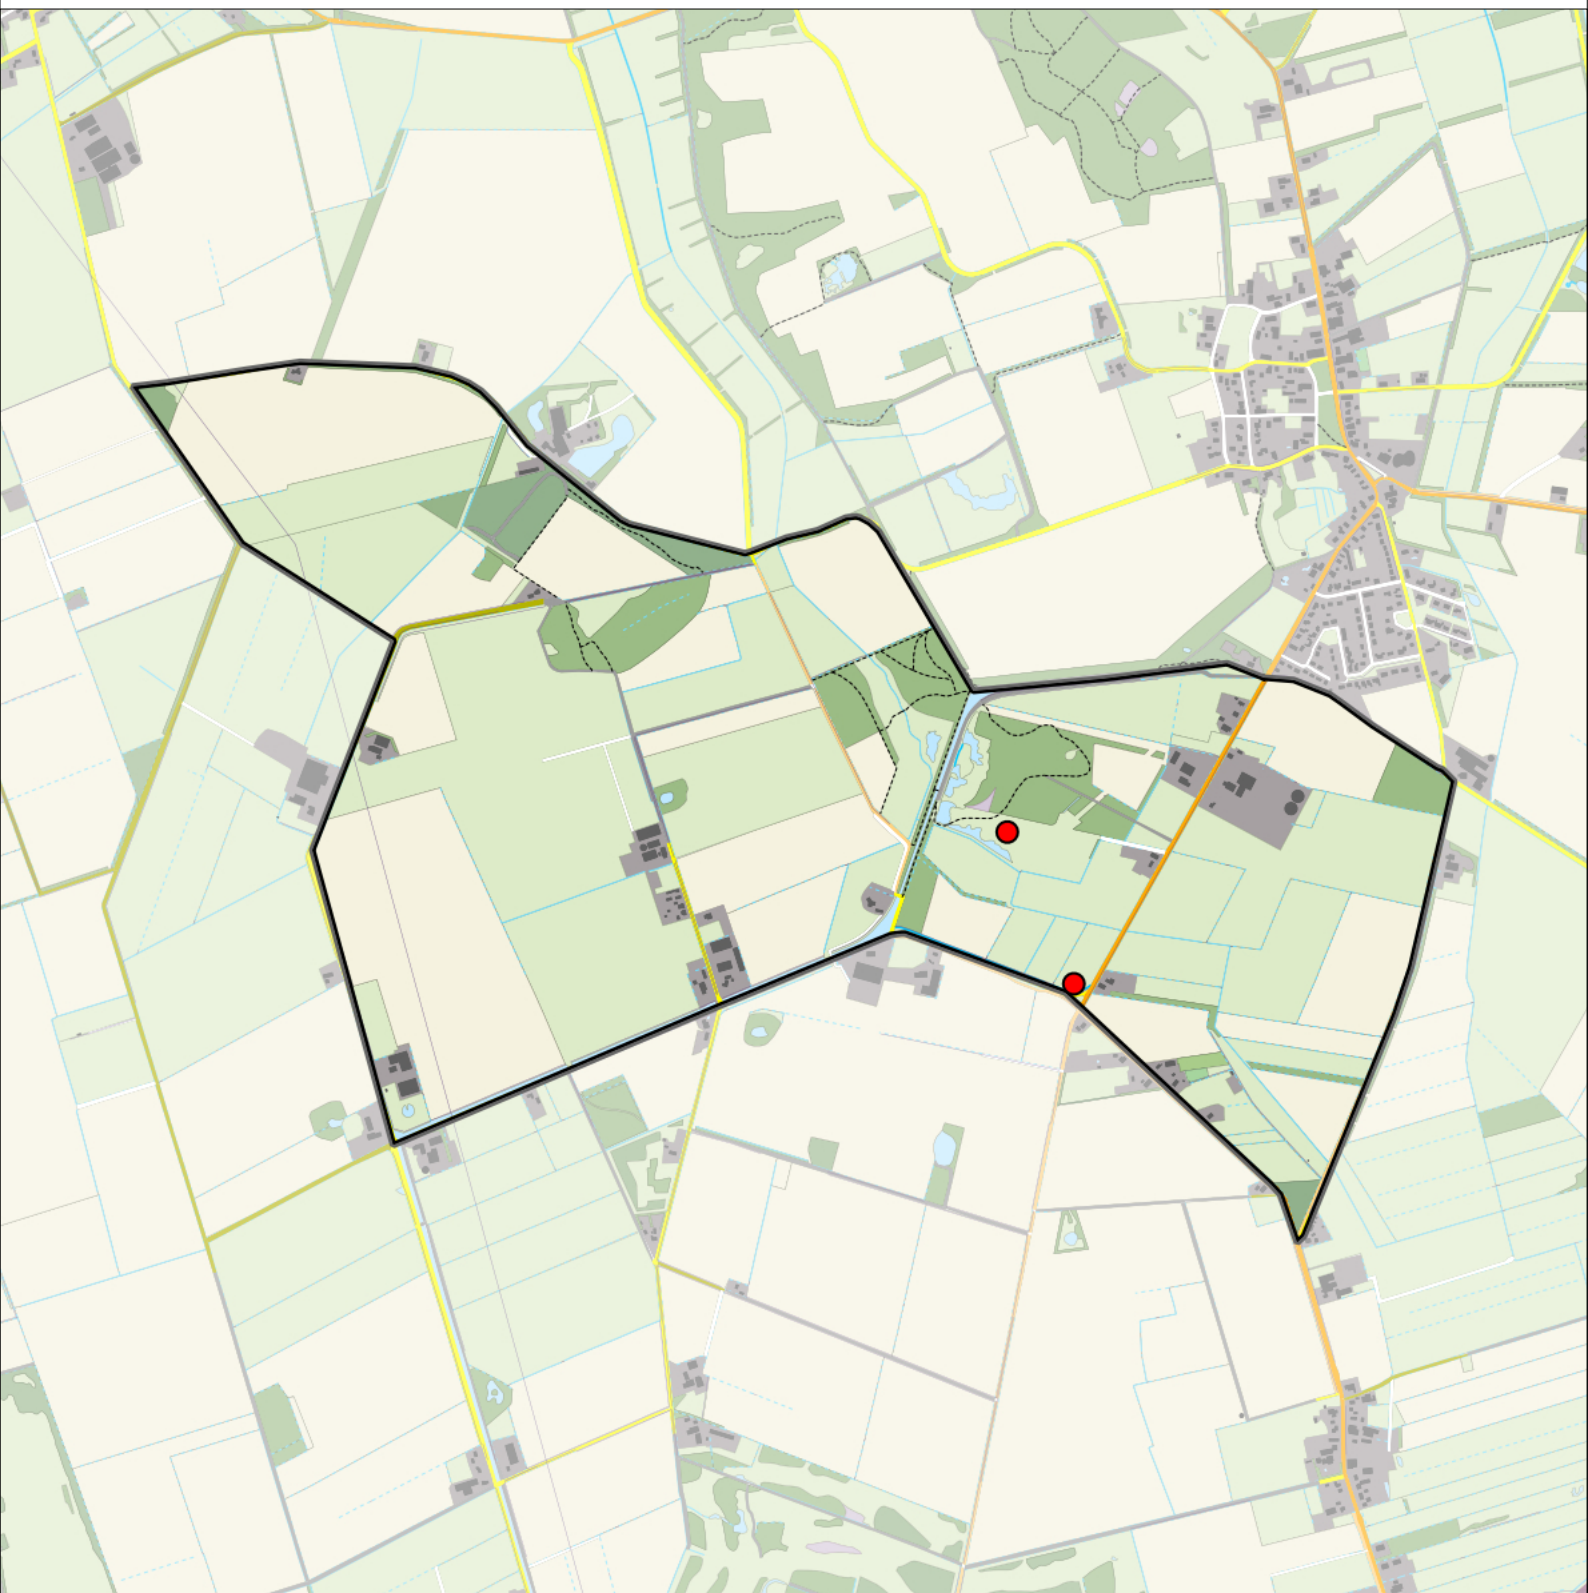

Huiszwaluw 2 territoria

Legenda:

-  Telgebied
-  Geldig territorium

Periode:
2021

Telgebied:
54537 Zeijerwiek

geldige waarnemingen				normbezoeken			minimaal binnen		fusie-afstand	
adult	paar	territorial	nest	migrant	1	2	3	seizoen		datumg.
.	.	.	X					1	15-6 t/m 15-8	300

Sovon

Boompieper10 territoria

Legenda:

-  Telgebied
-  Geldig territorium

Periode:
2021

Telgebied:
54537 Zeijerwiek

geldige waarnemingen				normbezoeken			minimaal binnen		fusie-afstand	
adult	paar	territorial	nest	migrant	1	2	3	seizoen		datumg.
.	.	X	X	JA	1-6	7-10	11+	1	15-4 t/m 10-7	200

Sovon

Graspieper 2 territoria

Legenda:

-  Telgebied
-  Geldig territorium

Periode:

2021

Telgebied:

54537 Zeijerwiek