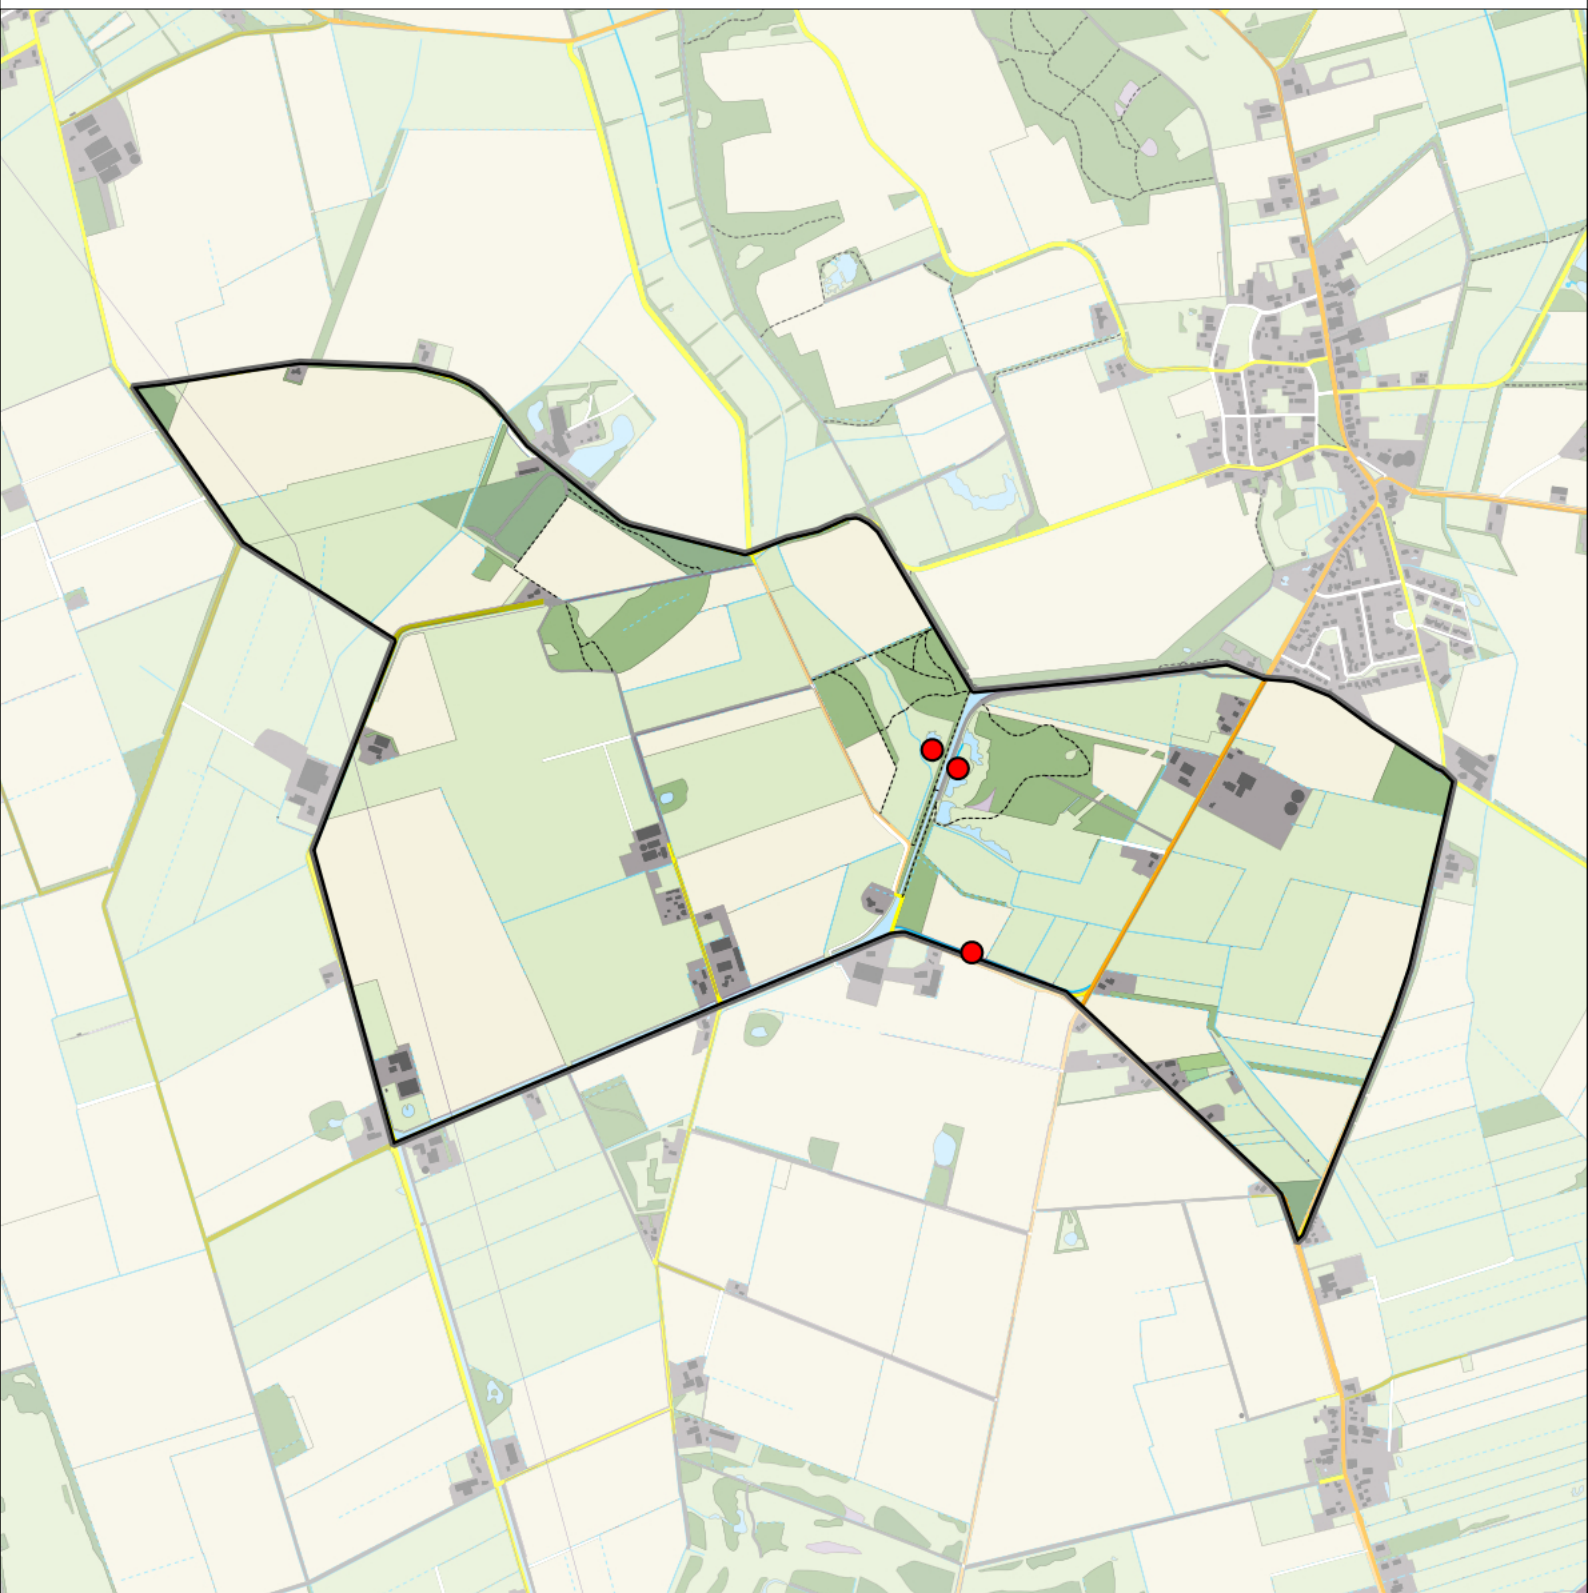

Sovon

Fazant 2 territoria

Legenda:

-  Telgebied
-  Geldig territorium

Periode:
2021

Telgebied:
54537 Zeijerwiek

geldige waarnemingen				normbezoeken			minimaal binnen		fusie-afstand		
adult	paar	territorial	nest	migrant	1	2	3	seizoen		datumg.	datumgrens
man	X	X	X					2	1	1-2 t/m 30-6	300

Sovon

Waterral 1 territorium

Legenda:

-  Telgebied
-  Geldig territorium

Periode:

2021

Telgebied:

54537 Zeijerwiek

Legenda:

-  Telgebied
-  Geldig territorium

Periode:
2021

Telgebied:
54537 Zeijerwiek

geldige waarnemingen				normbezoeken			minimaal binnen		fusie-afstand		
adult	paar	territorial	nest	migrant	1	2	3	seizoen		datumg.	
X	X	X	X						1	20-4 t/m 15-6	300

Sovon

Meerkoet 2 territoria

Legenda:

-  Telgebied
-  Geldig territorium

Periode:
2021

Telgebied:
54537 Zeijerwiek

geldige waarnemingen				normbezoeken			minimaal binnen		fusie-afstand
adult	paar	territorial	nest	migrant	1	2	3	seizoen	
X	X	X	X					2	1