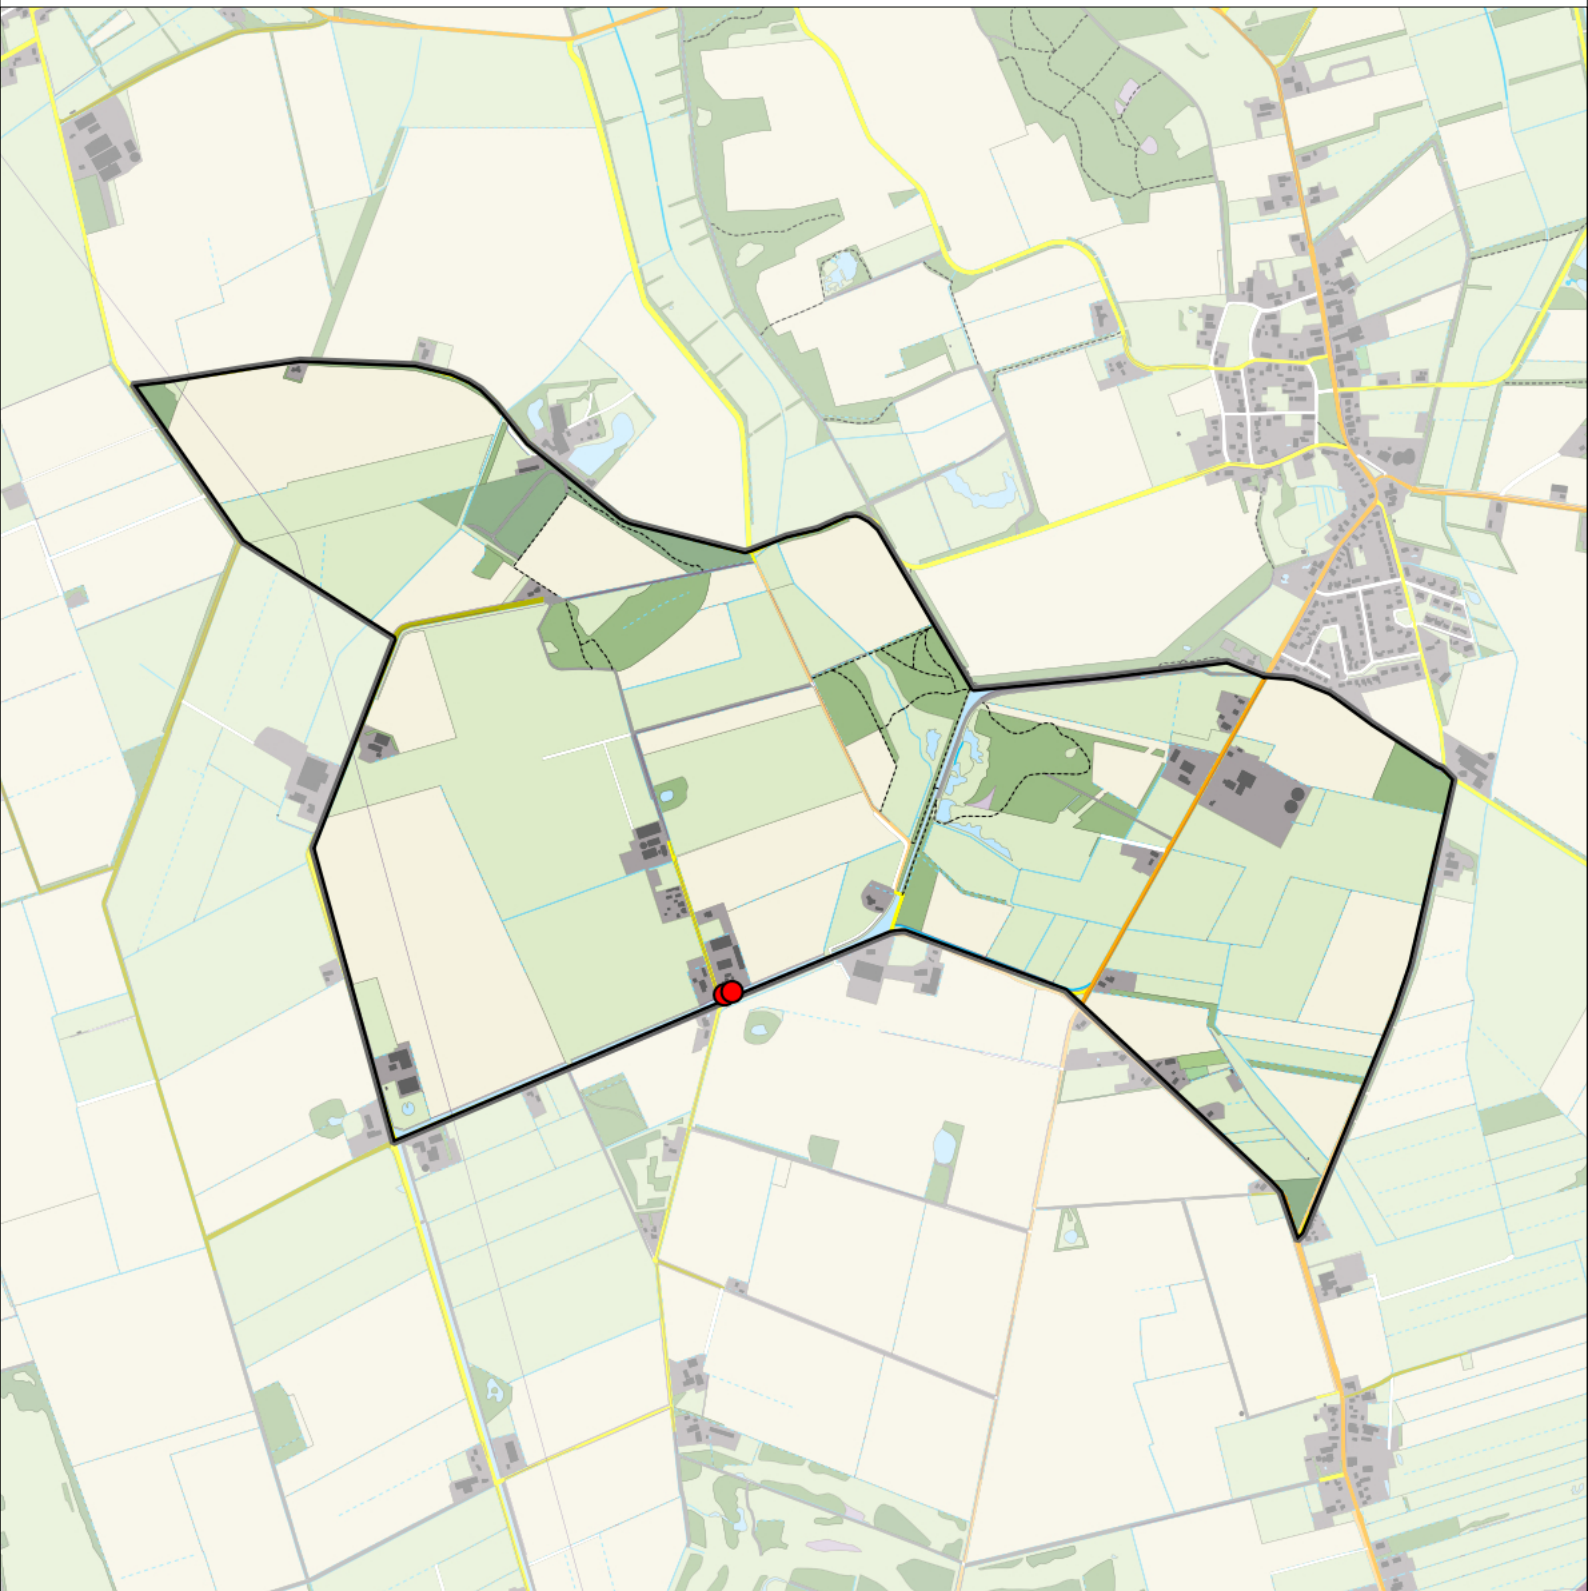

Sovon

Huismus 65 territoria

Legenda:

-  Telgebied
-  Geldig territorium

Periode:
2021

Telgebied:
54537 Zeijerwiek

geldige waarnemingen				normbezoeken			minimaal binnen		fusie-afstand	
adult	paar	territorial	nest	migrant	1	2	3	seizoen		datumg.
man	X	X	X					1	10-3 t/m 20-6	100

Sovon

Ringmus 10 territoria

Legenda:

-  Telgebied
-  Geldig territorium

Periode:
2021

Telgebied:
54537 Zeijerwiek

geldige waarnemingen				normbezoeken			minimaal binnen		fusie-afstand		
adult	paar	territorial	nest	migrant	1	2	3	seizoen		datumg.	datumgrens
.	X	X	X		1-6	7-13	14+		1	1-4 t/m 15-6	200

Sovon

Groenling 2 territoria

Legenda:

-  Telgebied
-  Geldig territorium

Periode:
2021

Telgebied:
54537 Zeijerwiek

geldige waarnemingen				normbezoeken			minimaal binnen		fusie-afstand		
adult	paar	territorial	nest	migrant	1	2	3	seizoen		datumg.	
.	X	X	X						1	15-4 t/m 20-6	300

Sovon

Putter 6 territoria

Legenda:

-  Telgebied
-  Geldig territorium

Periode:
2021

Telgebied:
54537 Zeijerwiek

geldige waarnemingen				normbezoeken			minimaal binnen		fusie-afstand		
adult	paar	territorial	nest	migrant	1	2	3	seizoen		datumg.	datumgrens
.	.	X	X						1	1-4 t/m 15-7	300
X	X	.	.						1	10-5 t/m 15-7	500