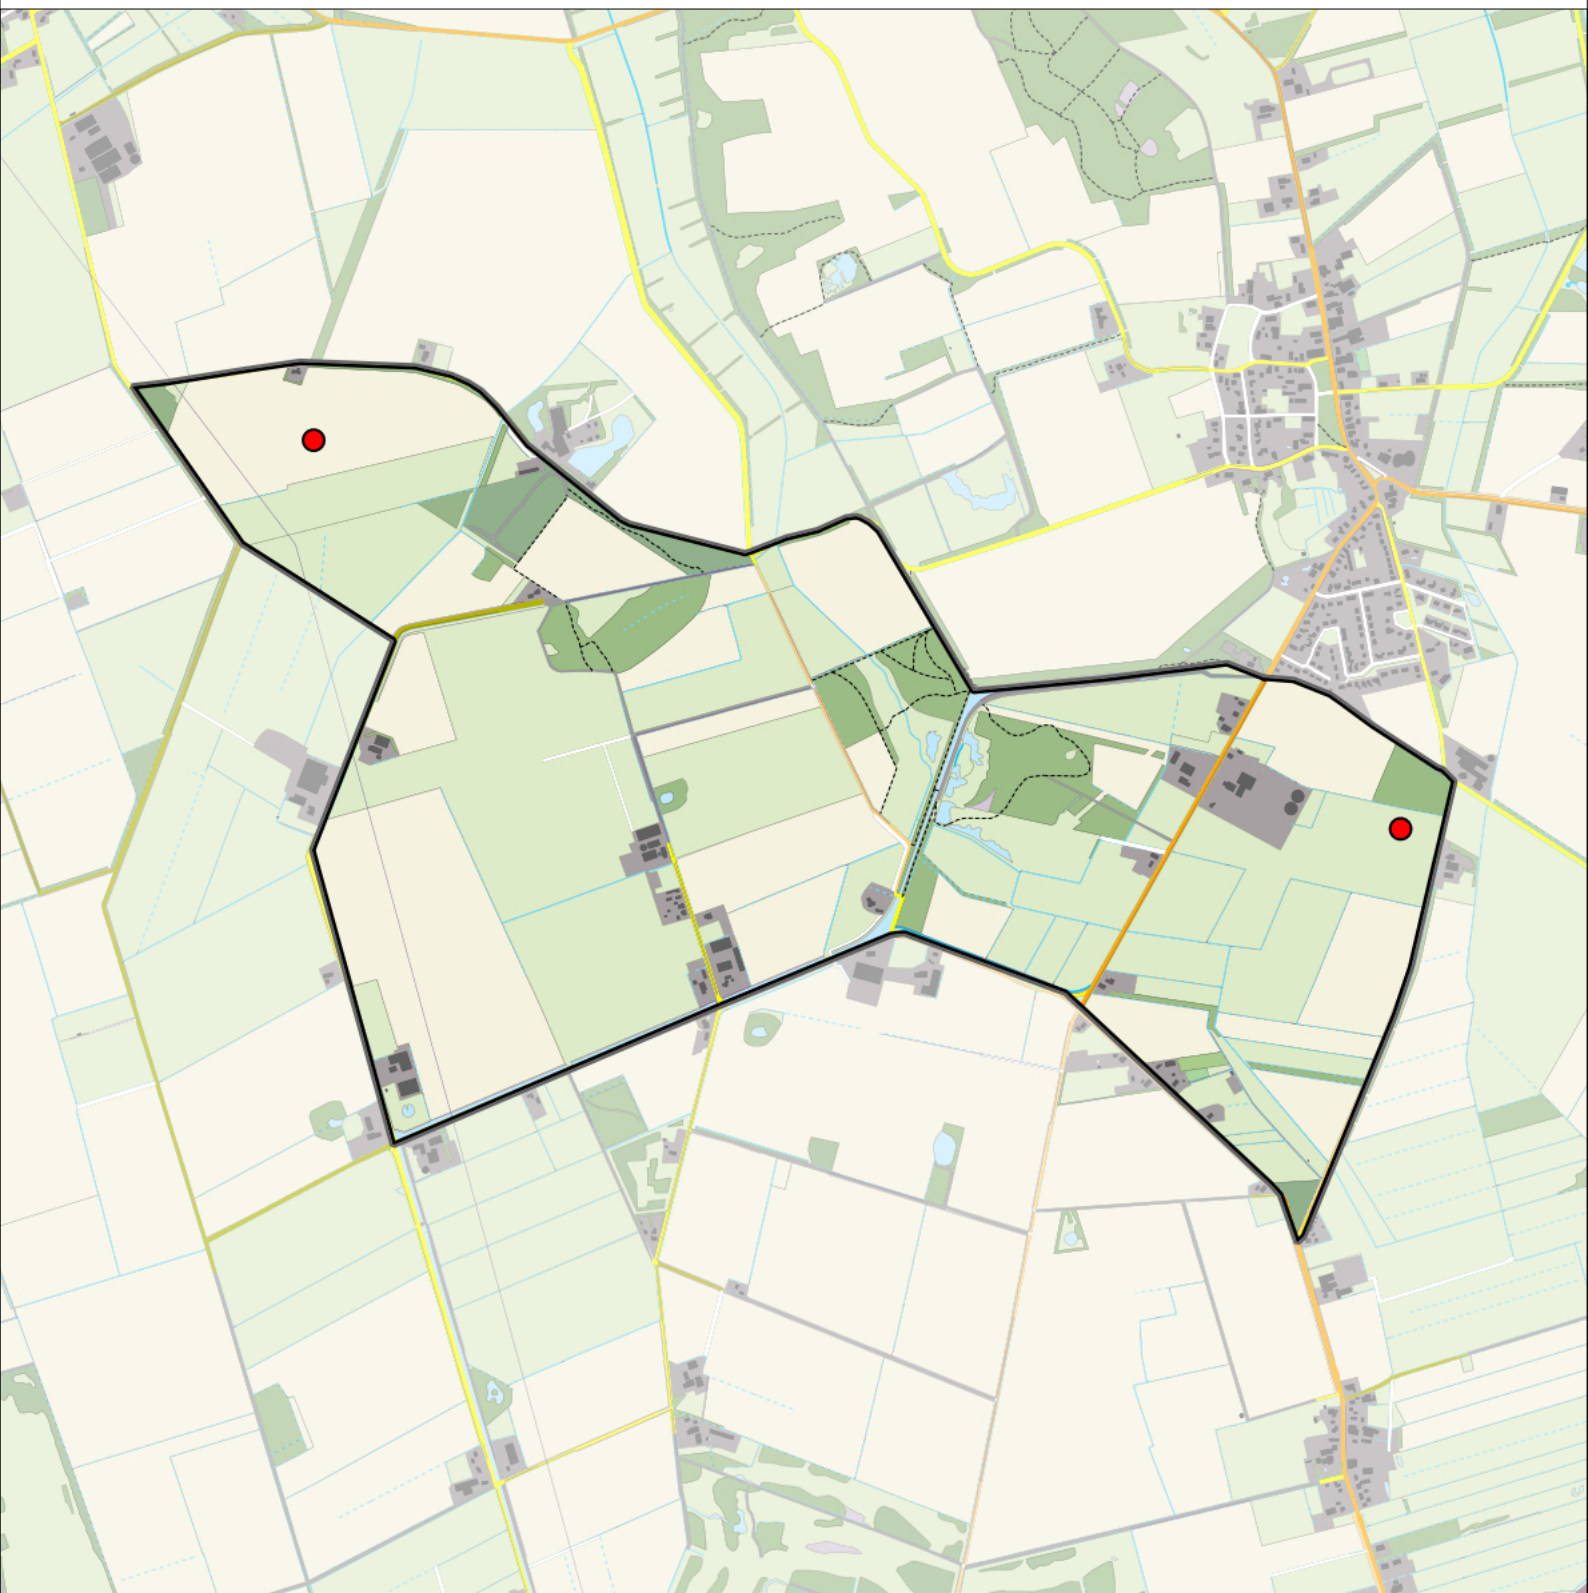

Sovon

Meerkoet 2 territoria

Legenda:

-  Telgebied
-  Geldig territorium

Periode:
2021

Telgebied:
54537 Zeijerwiek

geldige waarnemingen				normbezoeken			minimaal binnen		fusie-afstand
adult	paar	territorial	nest	migrant	1	2	3	seizoen	
X	X	X	X					2	1

datumgrens
20-4 t/m 10-6

500

Sovon

Kievit 2 territoria

Legenda:

-  Telgebied
-  Geldig territorium

Periode:
2021

Telgebied:
54537 Zeijerwiek

geldige waarnemingen				normbezoeken			minimaal binnen		fusie-afstand		
adult	paar	territorial	nest	migrant	1	2	3	seizoen		datumg.	datumgrens
man	X	X	X					2	1	1-4 t/m 10-5	1000

Sovon

Wulp 2 territoria

Legenda:

-  Telgebied
-  Geldig territorium

Periode:
2021

Telgebied:
54537 Zeijerwiek

geldige waarnemingen				normbezoeken			minimaal binnen		fusie-afstand		
adult	paar	territorial	nest	migrant	1	2	3	seizoen		datumg.	
.	X	X	X					2	1	15-3 t/m 31-5	1000