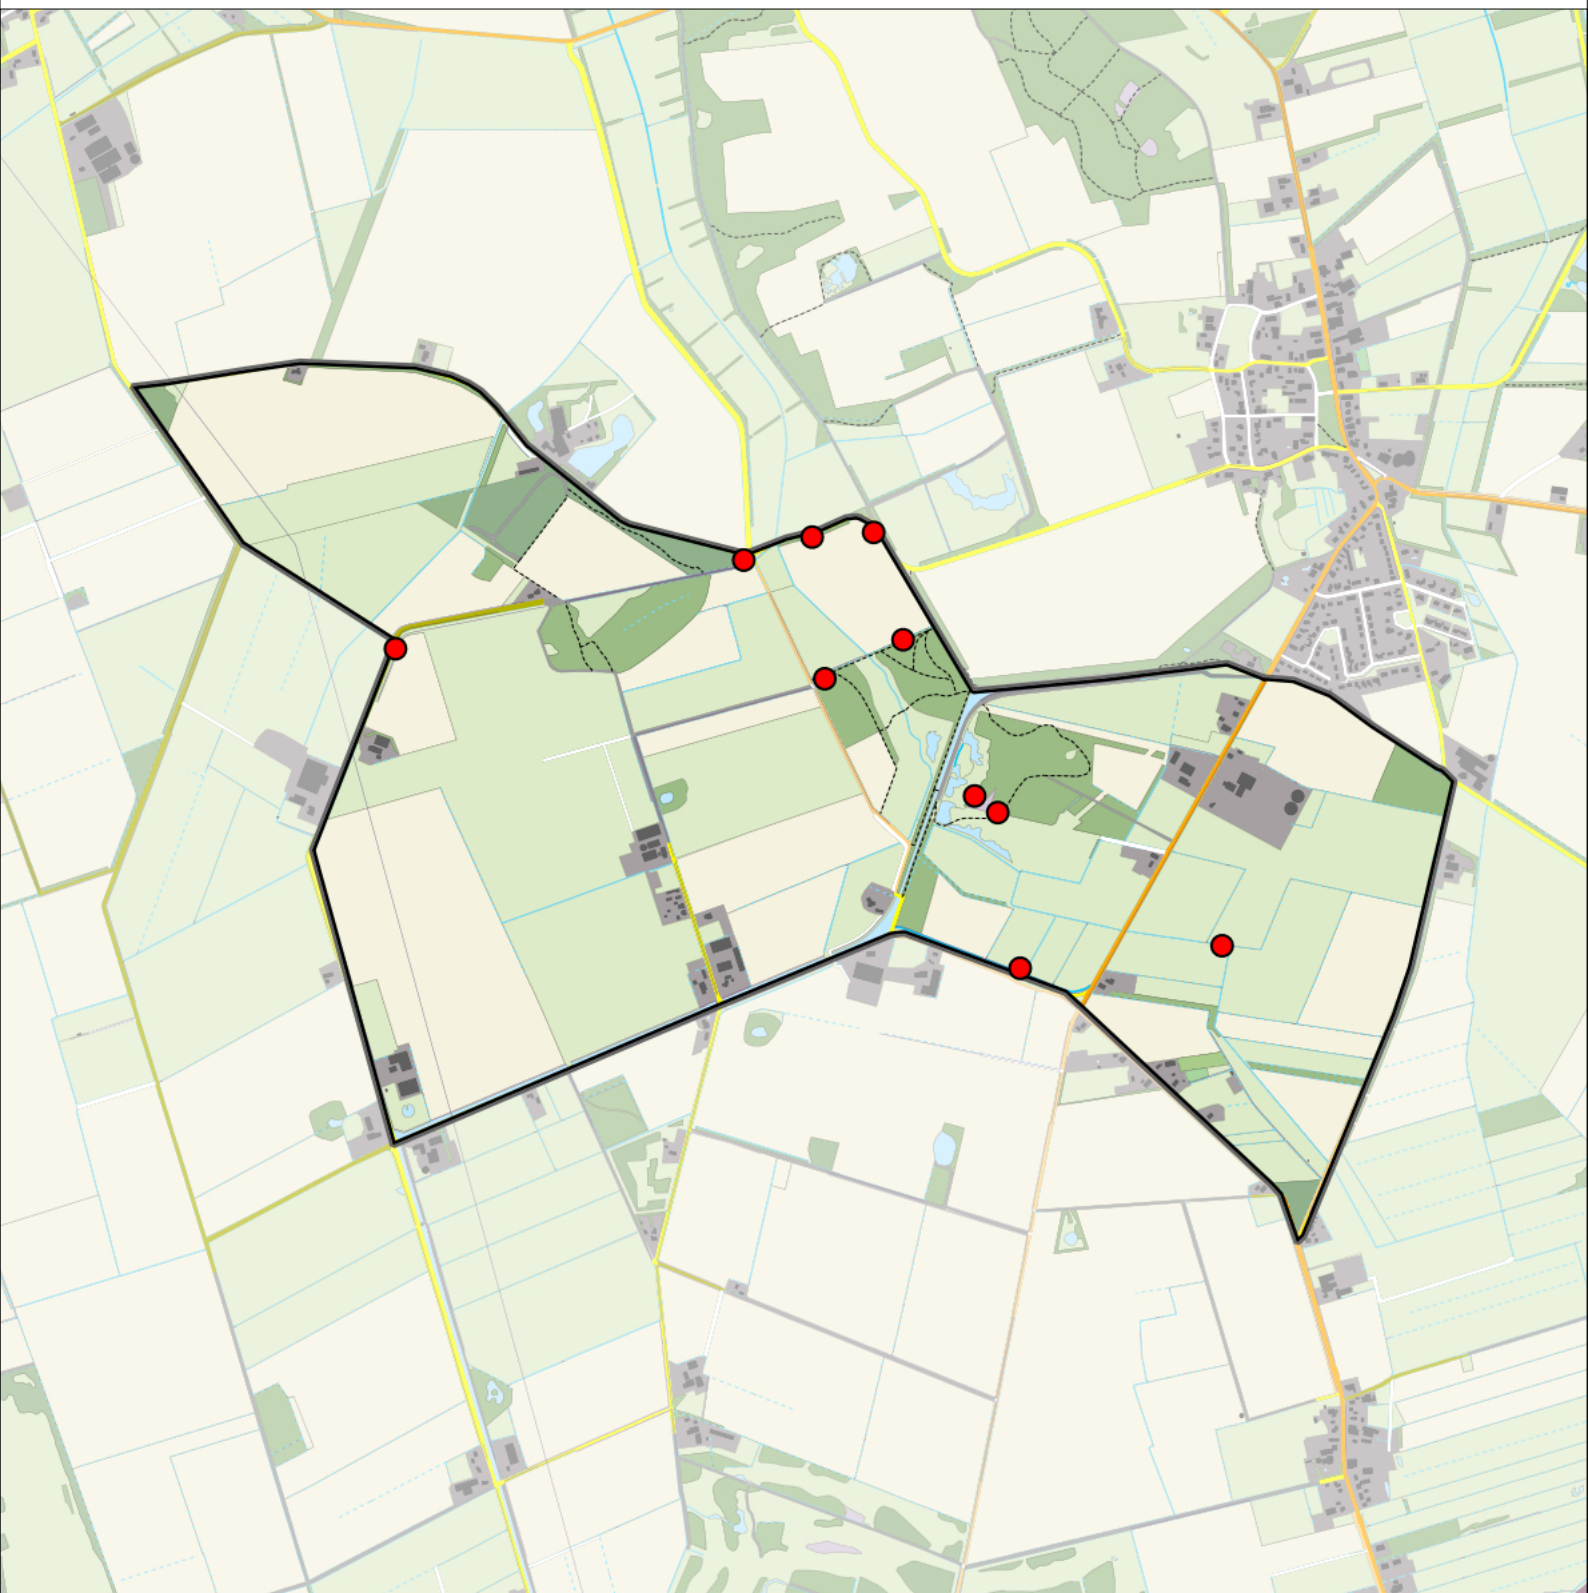

Huiszwaluw 2 territoria

Legenda:

-  Telgebied
-  Geldig territorium

Periode:
2021

Telgebied:
54537 Zeijerwiek

geldige waarnemingen				normbezoeken			minimaal binnen		fusie-afstand	
adult	paar	territorial	nest	migrant	1	2	3	seizoen		datumg.
.	.	.	X					1	15-6 t/m 15-8	300

Sovon

Boompieper10 territoria

Legenda:

-  Telgebied
-  Geldig territorium

Periode:
2021

Telgebied:
54537 Zeijerwiek

geldige waarnemingen				normbezoeken			minimaal binnen		fusie-afstand	
adult	paar	territorial	nest	migrant	1	2	3	seizoen		datumg.
.	.	X	X	JA	1-6	7-10	11+	1	15-4 t/m 10-7	200

Sovon

Graspieper 2 territoria

Legenda:

-  Telgebied
-  Geldig territorium

Periode:

2021

Telgebied:

54537 Zeijerwiek