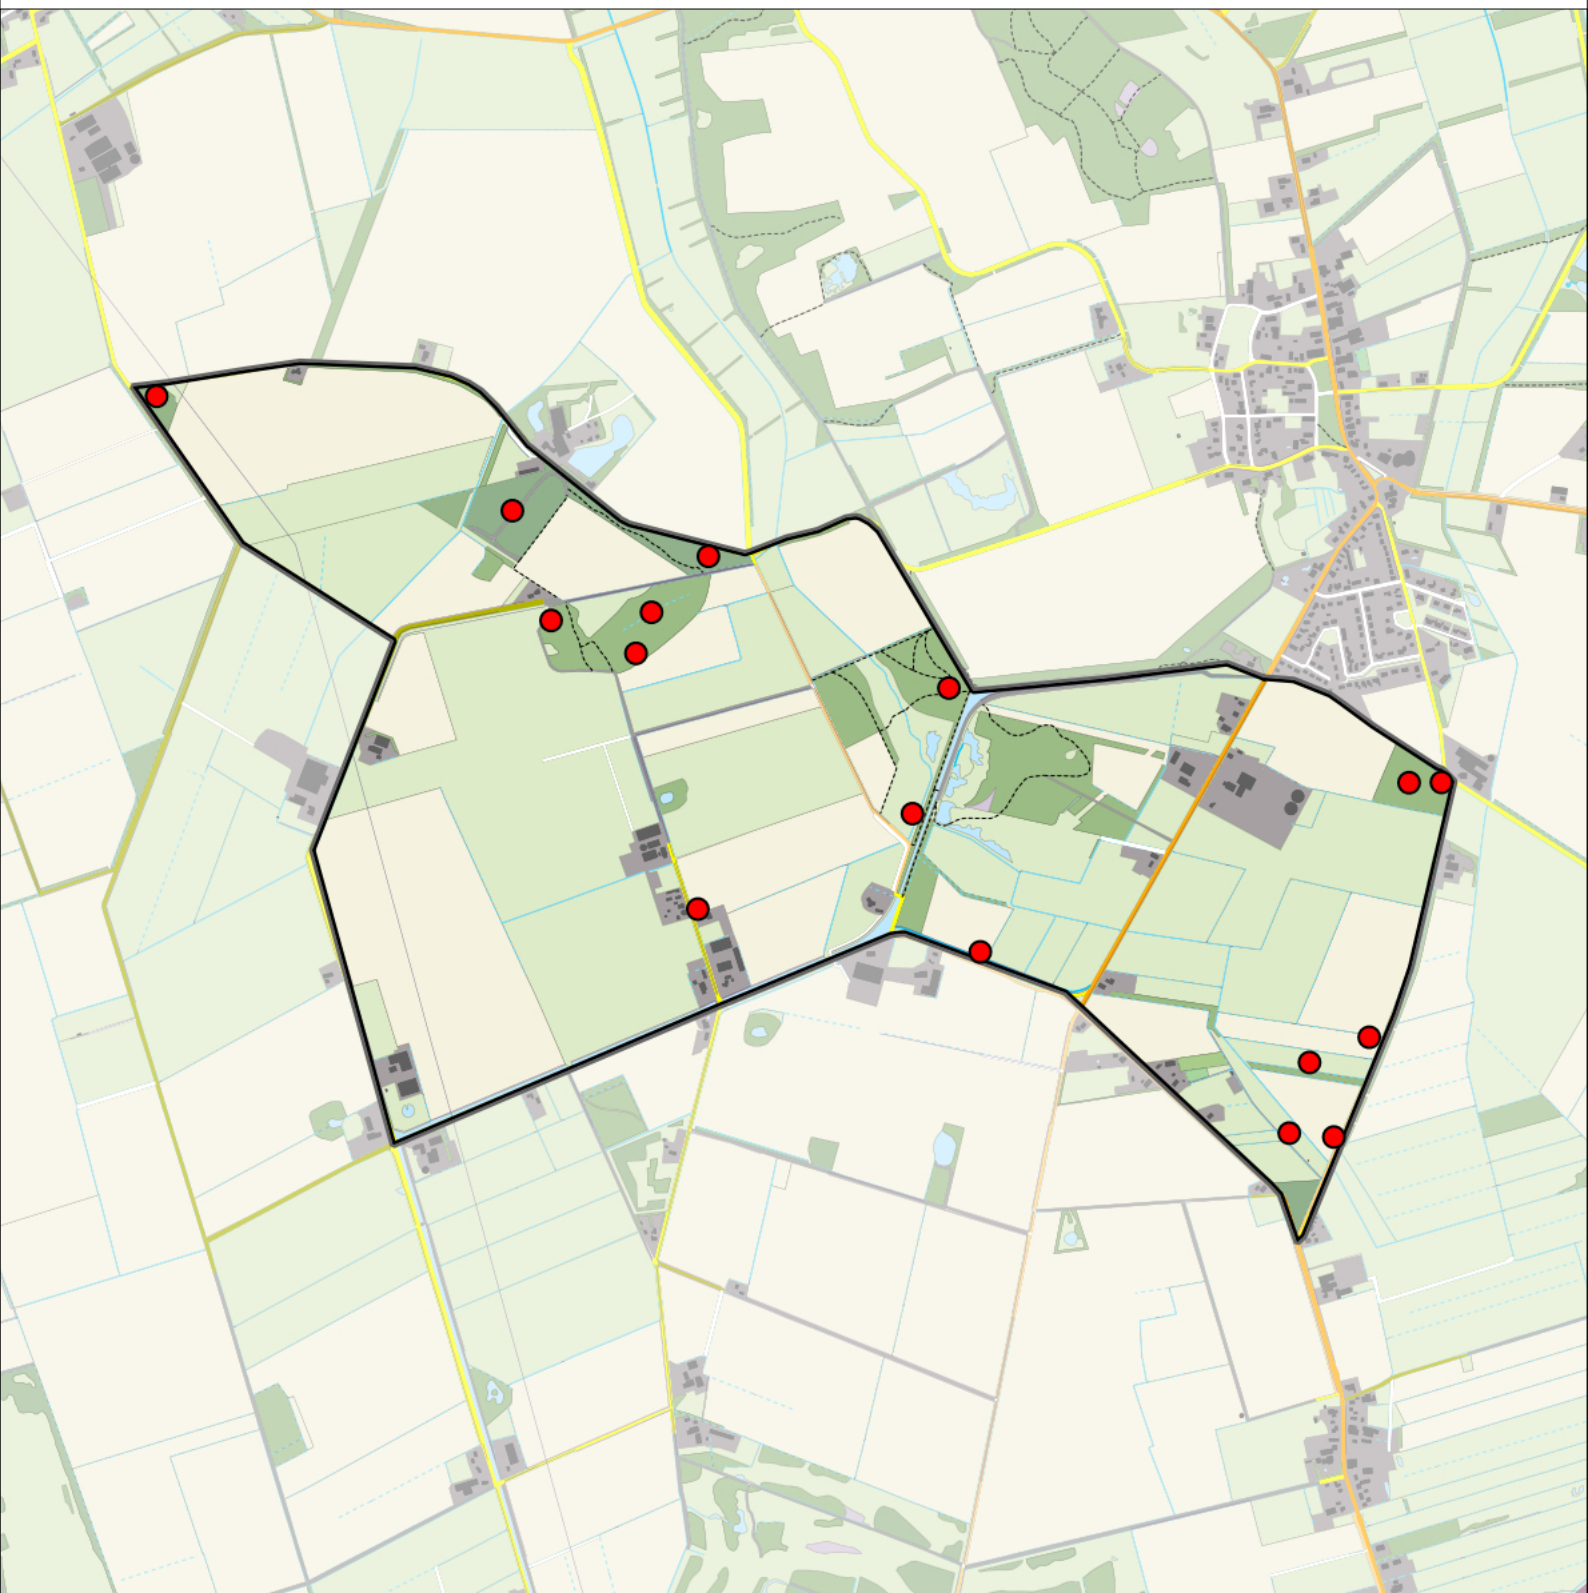

Legenda:

-  Telgebied
-  Geldig territorium

Periode:
2021

Telgebied:
54537 Zeijerwiek

geldige waarnemingen				normbezoeken			minimaal binnen		fusie-afstand	
adult	paar	territorial	nest	migrant	1	2	3	seizoen		datumg.
.	X	X	X					1	1-2 t/m 31-8	1000

Sovon

Groene Specht 1 territorium

Legenda:

-  Telgebied
-  Geldig territorium

Periode:

2021

Telgebied:

54537 Zeijerwiek

geldige waarnemingen				normbezoeken			minimaal binnen		fusie-afstand		
adult	paar	territorial	nest	migrant	1	2	3	seizoen		datumg.	datumgrens
X	X	X	X		1-12	13+			1	1-3 t/m 31-5	1000

Sovon

Grote Bonte Specht 16 territoria

Legenda:

-  Telgebied
-  Geldig territorium

Periode:

2021

Telgebied:

54537 Zeijerwiek

geldige waarnemingen				normbezoeken			minimaal binnen		fusie-afstand		
adult	paar	territorial	nest	migrant	1	2	3	seizoen		datumg.	
.	X	X	X		1-12	13+			1	1-3 t/m 30-6	500