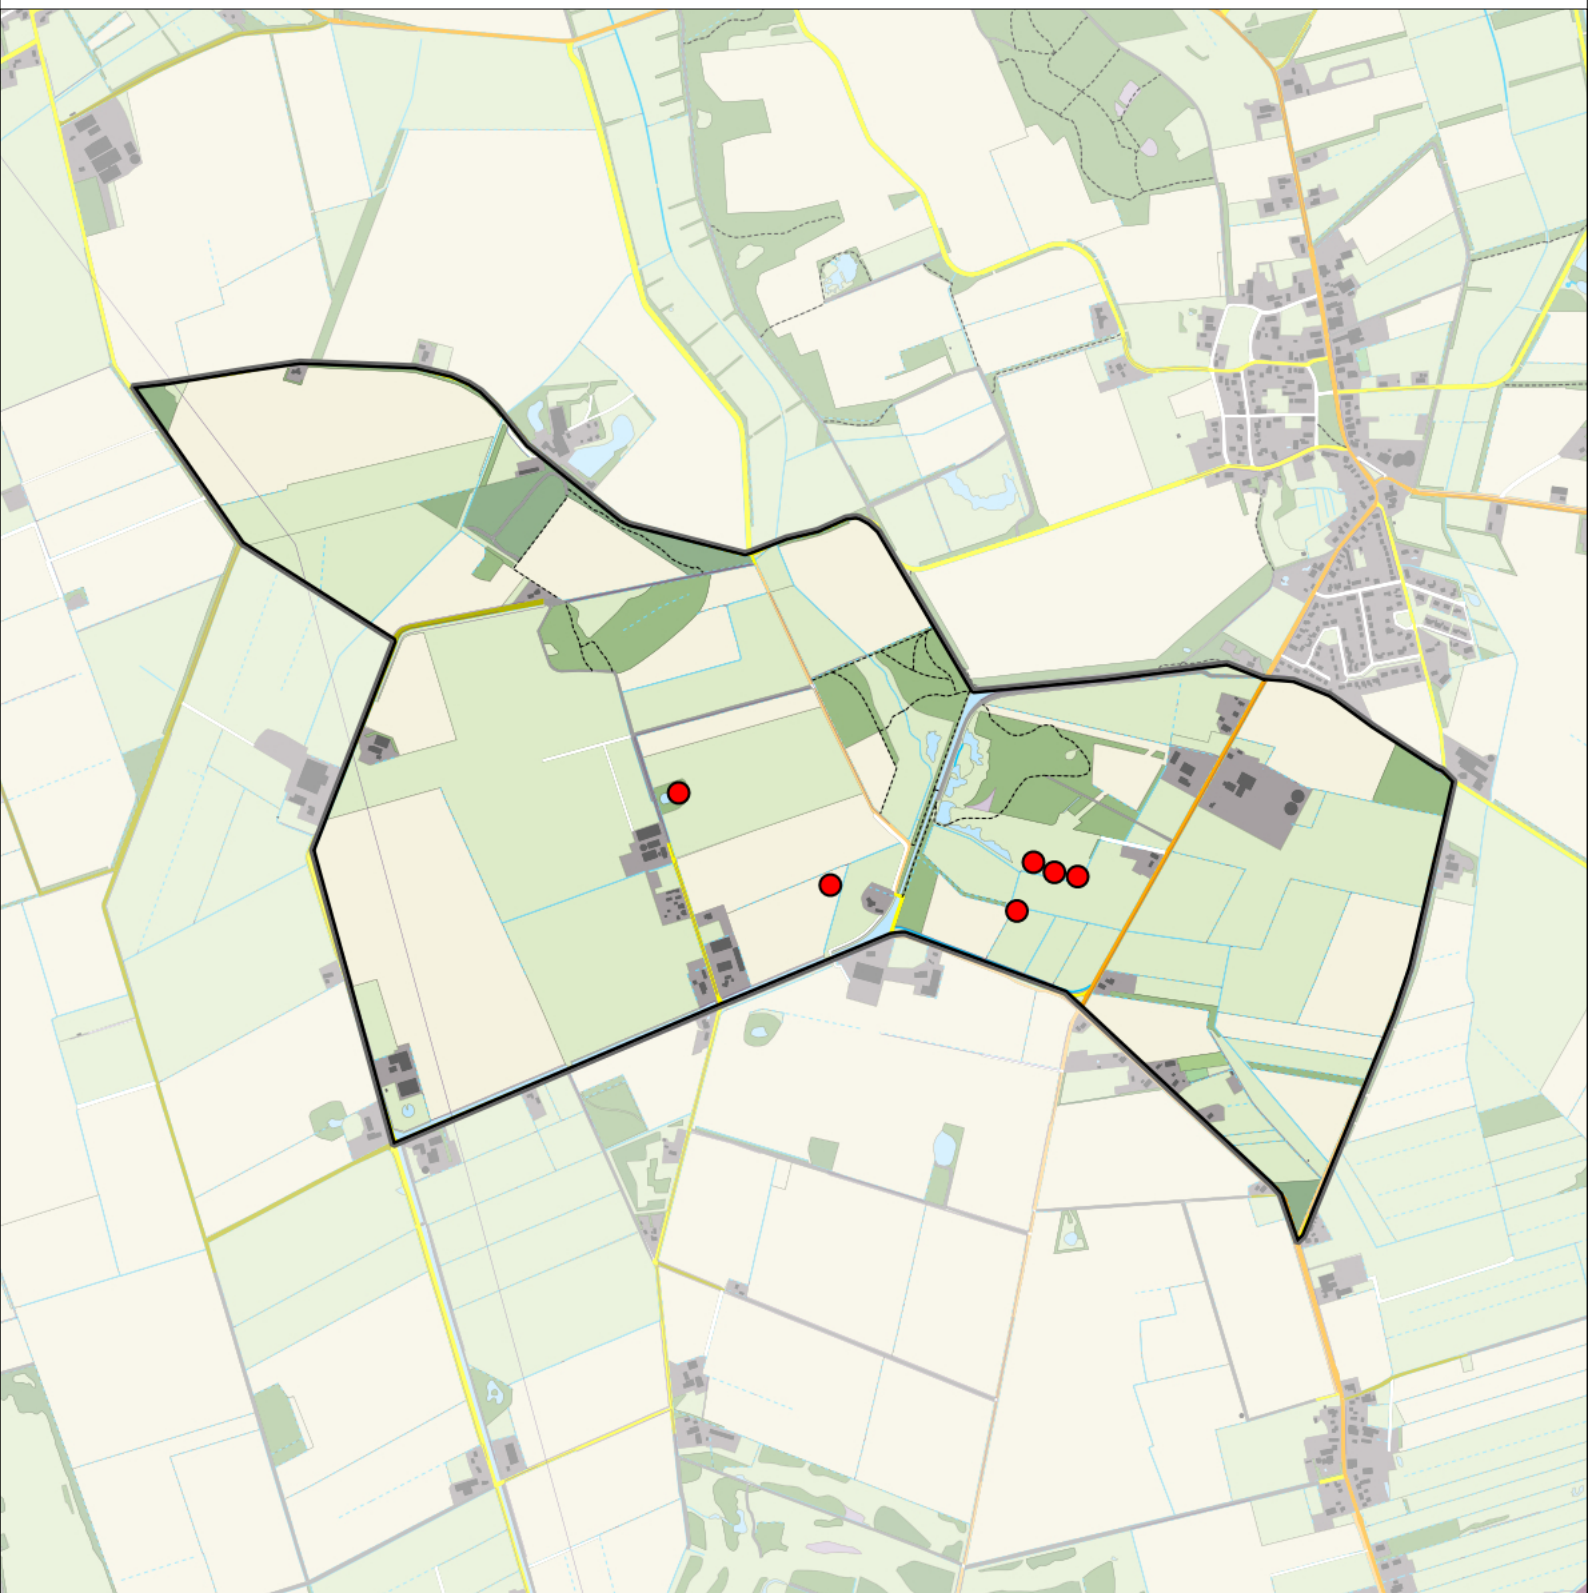

Dodaars 1 territorium

Legenda:

-  Telgebied
-  Geldig territorium

Periode:

2021

Telgebied:

54537 Zeijerwiek

geldige waarnemingen				normbezoeken			minimaal binnen		fusie-afstand		
adult	paar	territorial	nest	migrant	1	2	3	seizoen		datumg.	
.	.	X	X						1	10-4 t/m 10-7	500
X	X	.	.					2	1	30-4 t/m 10-7	500

Grauwe Gans 6 territoria

Legenda:

-  Telgebied
-  Geldig territorium

Periode:

2021

Telgebied:

54537 Zeijerwiek

geldige waarnemingen				normbezoeken			minimaal binnen		fusie-afstand		
adult	paar	territorial	nest	migrant	1	2	3	seizoen		datumg.	
.	X	X	X						1	1-3 t/m 15-4	1000

Sovon

Nijlgans 1 territorium

Legenda:

-  Telgebied
-  Geldig territorium

Periode:
2021

Telgebied:
54537 Zeijerwiek

geldige waarnemingen				normbezoeken			minimaal binnen		fusie-afstand		
adult	paar	territorial	nest	migrant	1	2	3	seizoen		datumg.	
.	X	X	X					2	1	15-3 t/m 15-5	1000

Sovon

Wilde Eend 6 territoria

Legenda:

-  Telgebied
-  Geldig territorium

Periode:
2021

Telgebied:
54537 Zeijerwiek

geldige waarnemingen				normbezoeken			minimaal binnen		fusie-afstand		
adult	paar	territorial	nest	migrant	1	2	3	seizoen		datumg.	
man	X	X	X					2	1	1-4 t/m 10-5	1000