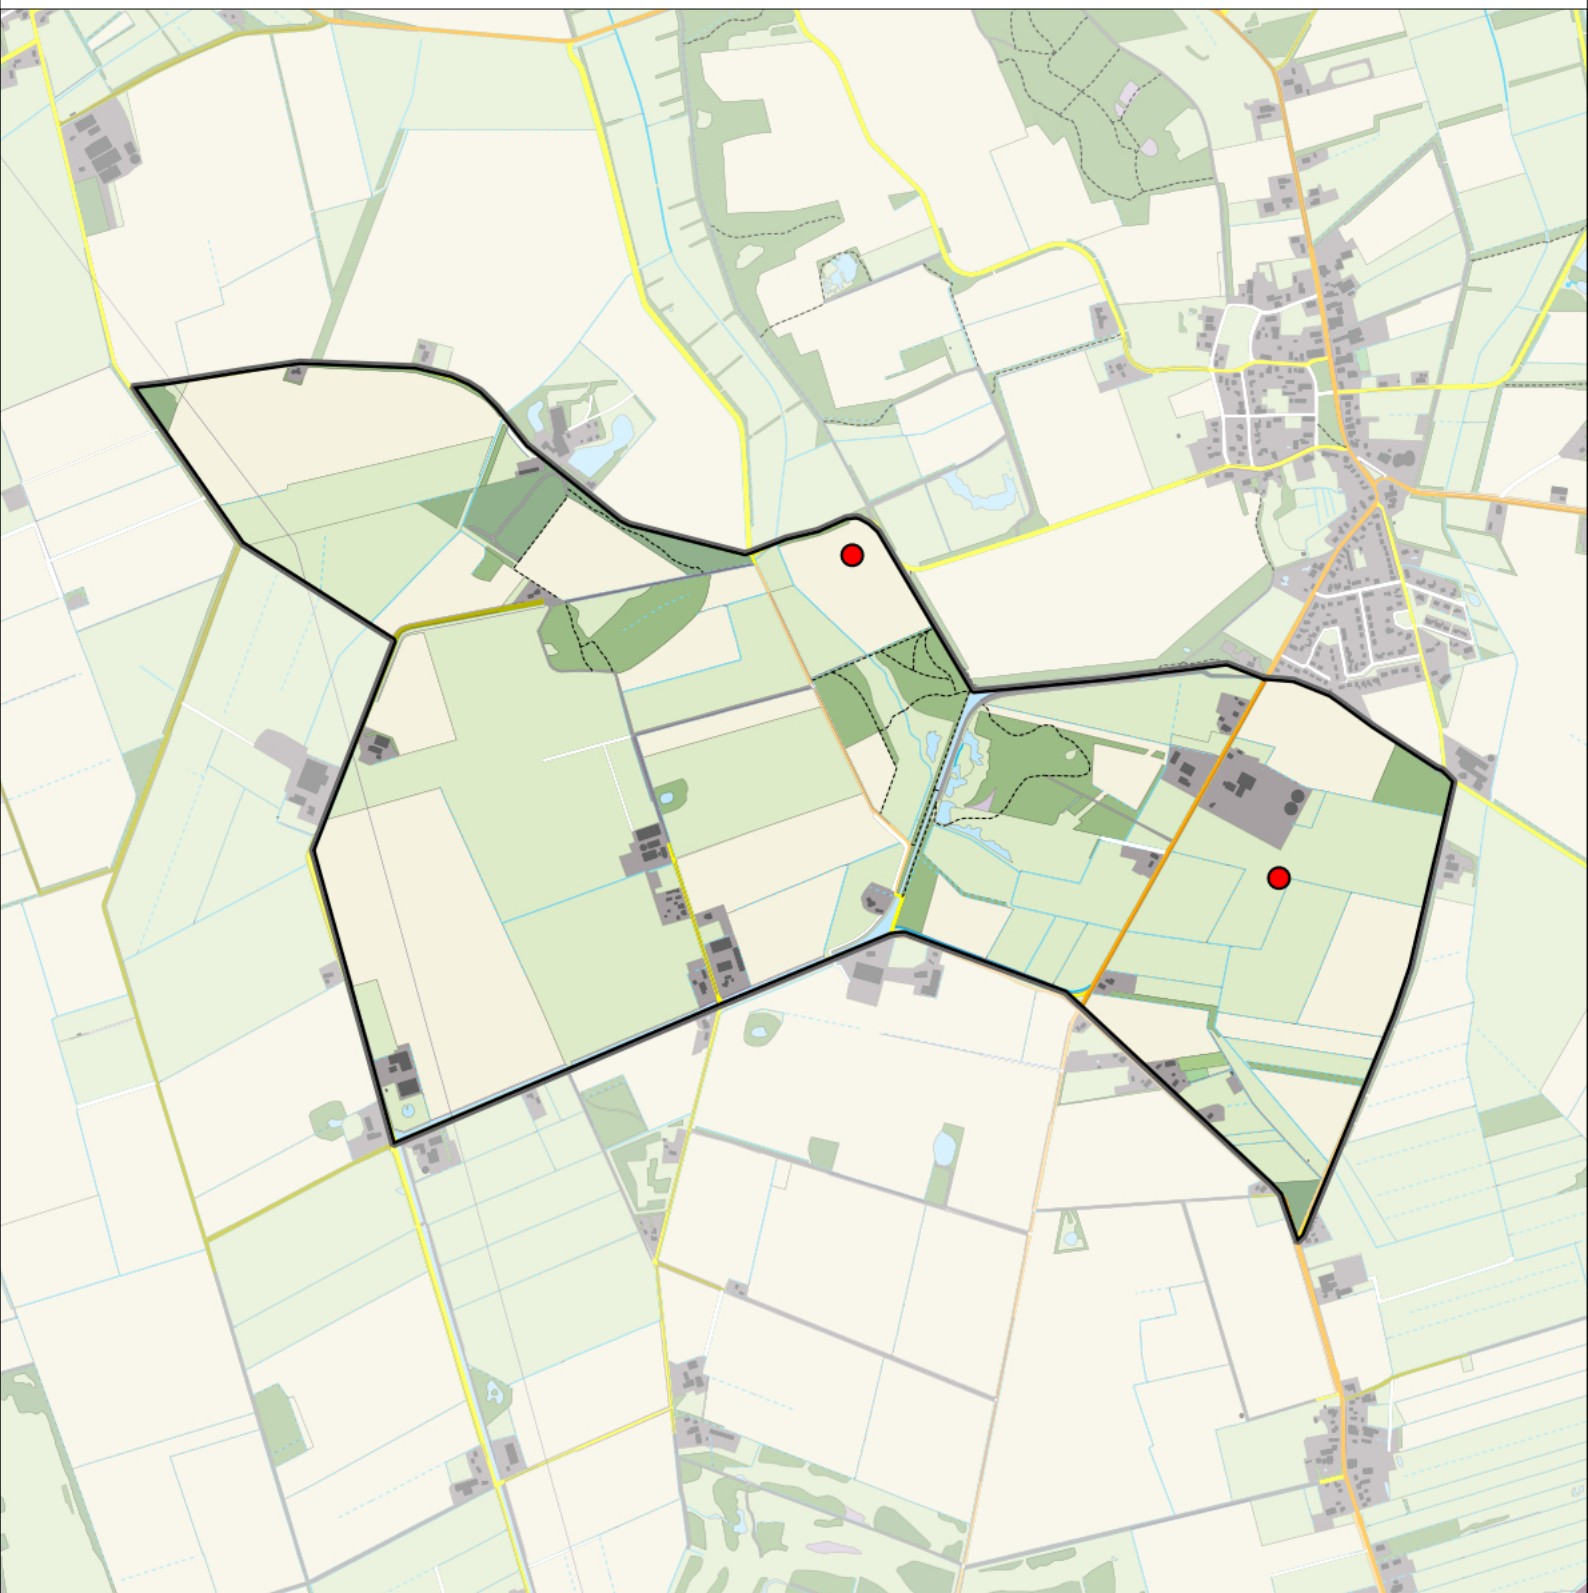

Legenda:

-  Telgebied
-  Geldig territorium

Periode:
2021

Telgebied:
54537 Zeijerwiek

geldige waarnemingen				normbezoeken			minimaal binnen		fusie-afstand		
adult	paar	territorial	nest	migrant	1	2	3	seizoen		datumg.	
X	X	X	X						1	20-4 t/m 15-6	300

Sovon

Meerkoet 2 territoria

Legenda:

-  Telgebied
-  Geldig territorium

Periode:
2021

Telgebied:
54537 Zeijerwiek

geldige waarnemingen				normbezoeken			minimaal binnen		fusie-afstand
adult	paar	territorial	nest	migrant	1	2	3	seizoen	
X	X	X	X					2	1

datumgrens
20-4 t/m 10-6

500

Sovon

Kievit 2 territoria

Legenda:

-  Telgebied
-  Geldig territorium

Periode:
2021

Telgebied:
54537 Zeijerwiek