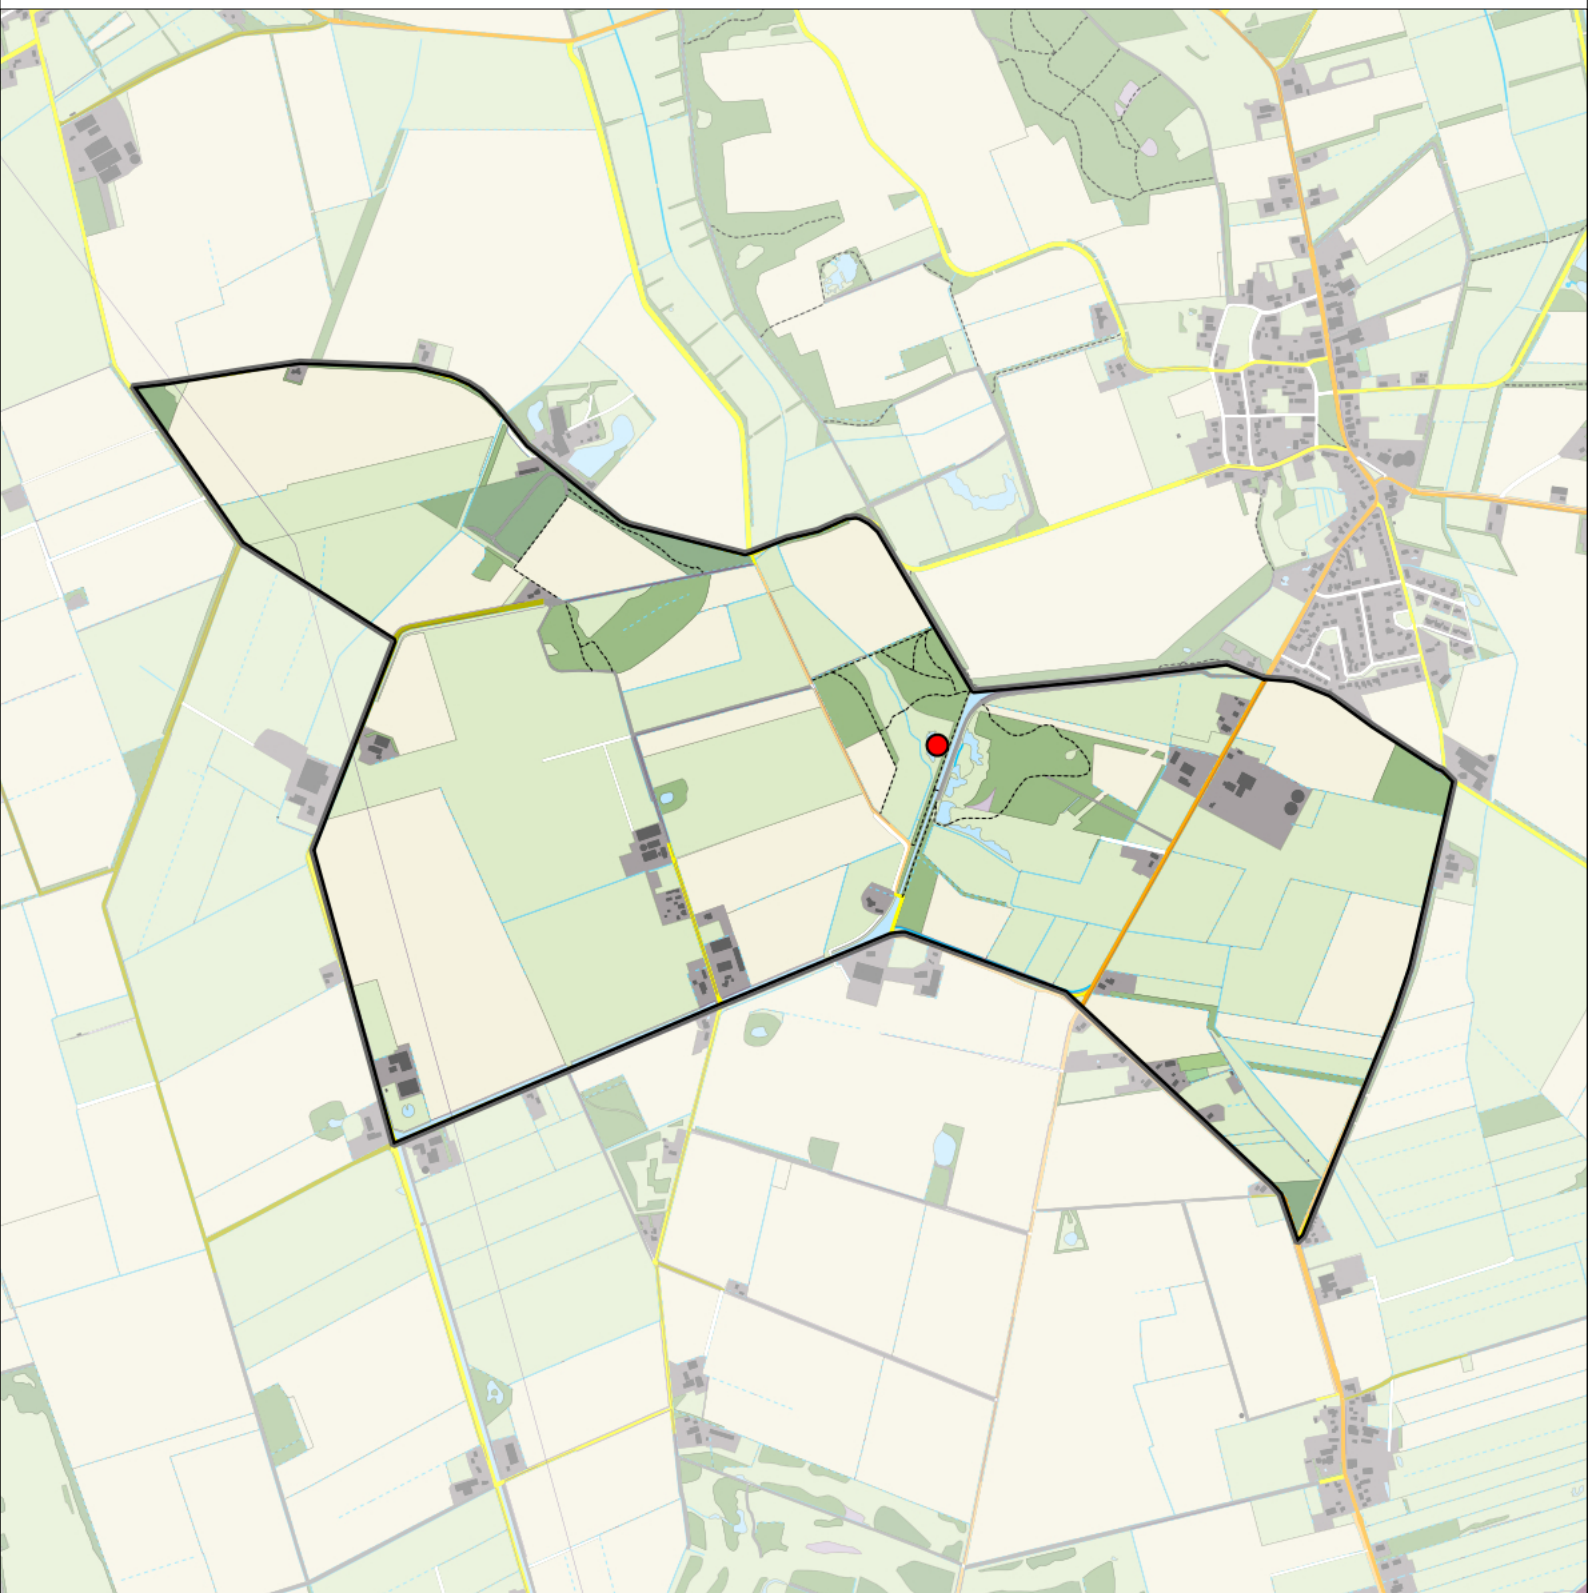

Dodaars 1 territorium

Legenda:

-  Telgebied
-  Geldig territorium

Periode:

2021

Telgebied:

54537 Zeijerwiek

geldige waarnemingen				normbezoeken			minimaal binnen		fusie-afstand		
adult	paar	territorial	nest	migrant	1	2	3	seizoen		datumg.	
.	.	X	X						1	10-4 t/m 10-7	500
X	X	.	.					2	1	30-4 t/m 10-7	500

Grauwe Gans 6 territoria

Legenda:

-  Telgebied
-  Geldig territorium

Periode:

2021

Telgebied:

54537 Zeijerwiek

geldige waarnemingen				normbezoeken			minimaal binnen		fusie-afstand		
adult	paar	territorial	nest	migrant	1	2	3	seizoen		datumg.	
.	X	X	X						1	1-3 t/m 15-4	1000

Sovon

Nijlgans 1 territorium

Legenda:

-  Telgebied
-  Geldig territorium

Periode:
2021

Telgebied:
54537 Zeijerwiek

geldige waarnemingen				normbezoeken			minimaal binnen		fusie-afstand		
adult	paar	territorial	nest	migrant	1	2	3	seizoen		datumg.	
.	X	X	X					2	1	15-3 t/m 15-5	1000

Sovon

Wilde Eend 6 territoria

Legenda:

-  Telgebied
-  Geldig territorium

Periode:
2021

Telgebied:
54537 Zeijerwiek

geldige waarnemingen				normbezoeken			minimaal binnen		fusie-afstand		
adult	paar	territorial	nest	migrant	1	2	3	seizoen		datumg.	
man	X	X	X					2	1	1-4 t/m 10-5	1000