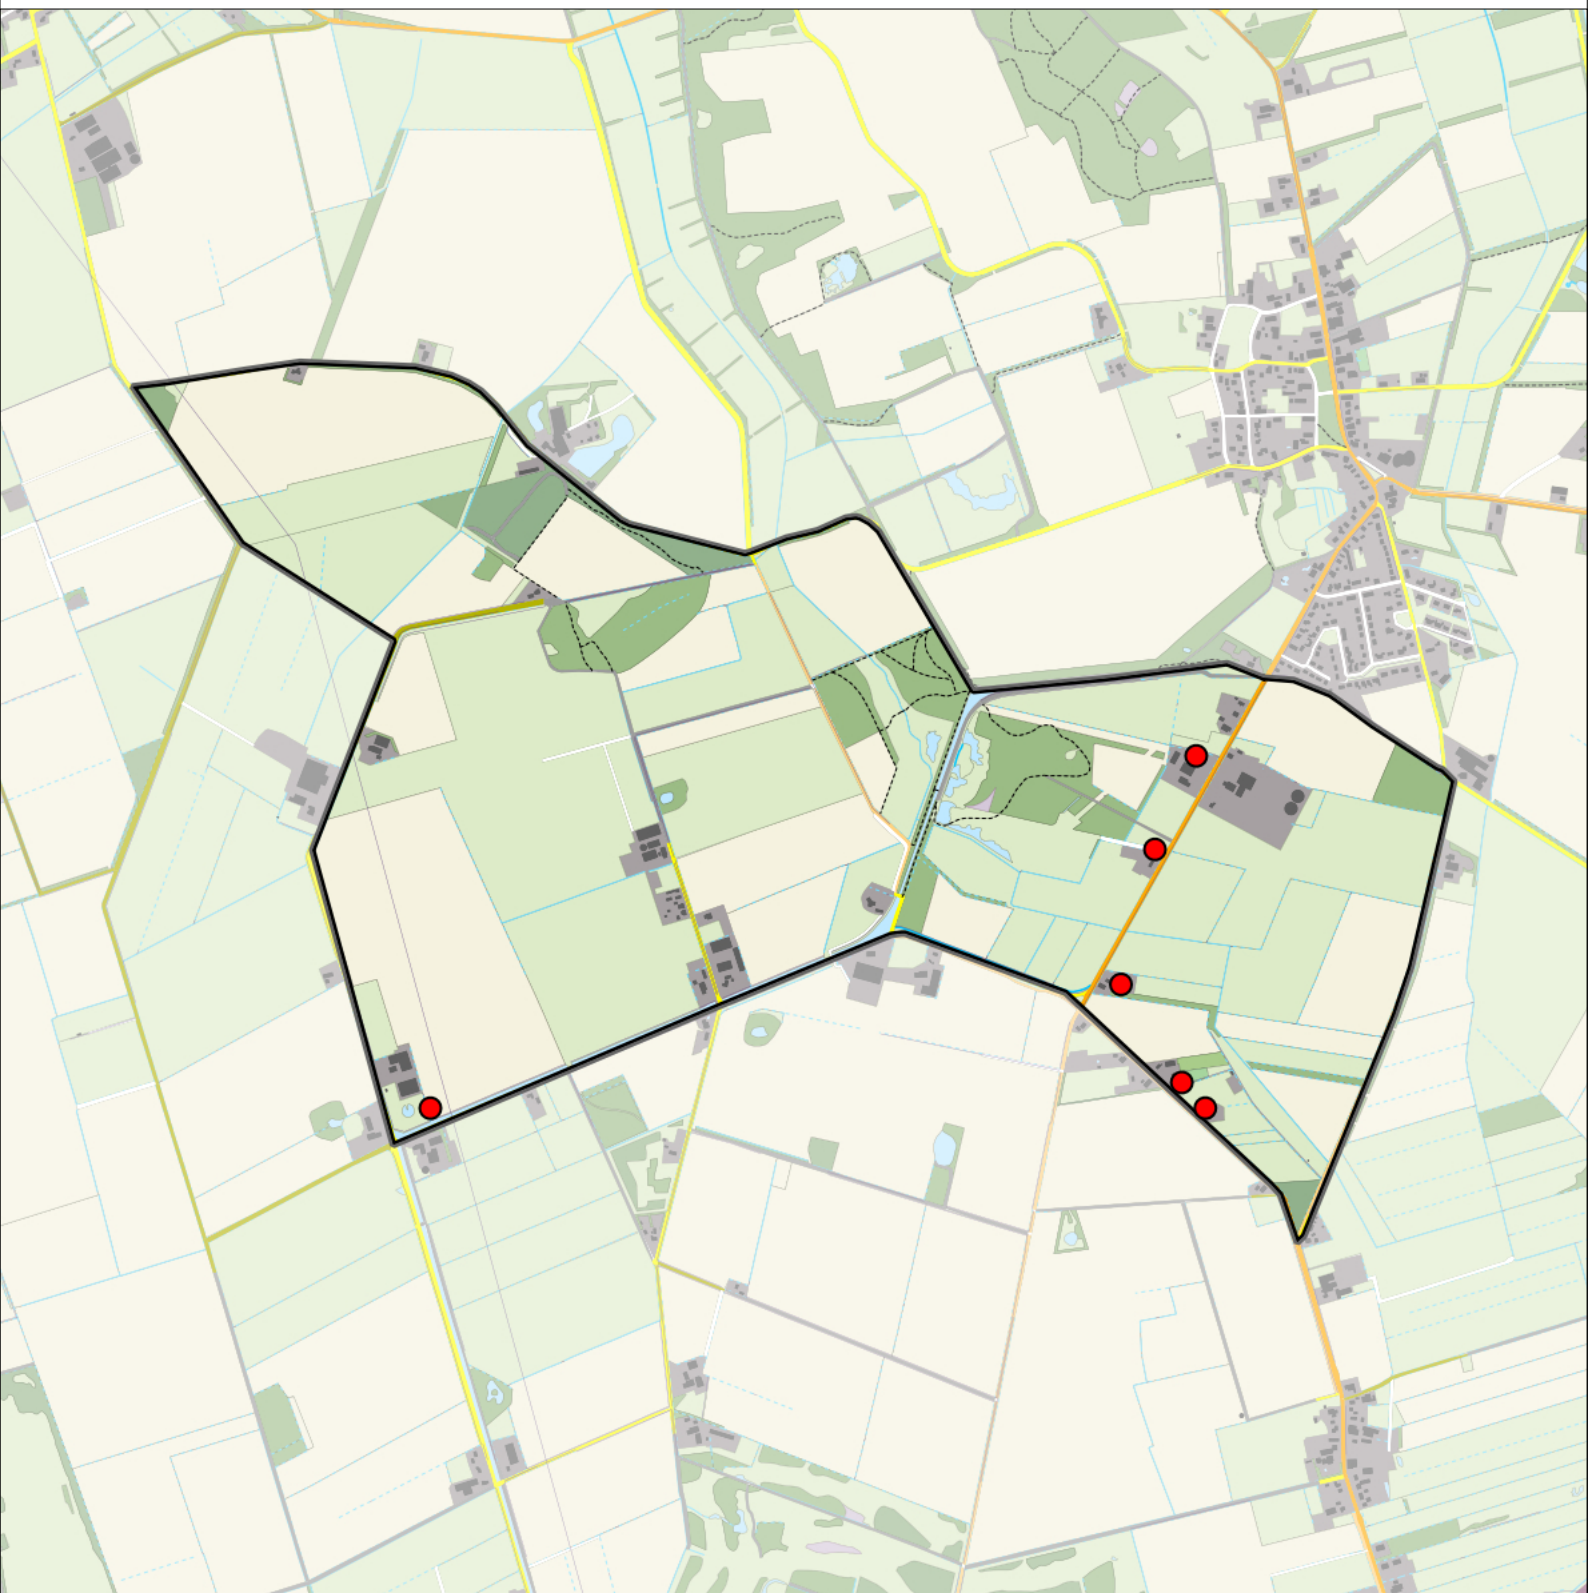

Sovon

Witte Kwikstaart 15 territoria

Legenda:

-  Telgebied
-  Geldig territorium

Periode:
2021

Telgebied:
54537 Zeijerwiek

geldige waarnemingen				normbezoeken			minimaal binnen		fusie-afstand		
adult	paar	territorial	nest	migrant	1	2	3	seizoen		datumg.	
X	X	X	X					2	1	1-4 t/m 10-7	300

Sovon

Blauwborst 1territorium

Legenda:

-  Telgebied
-  Geldig territorium

Periode:
2021

Telgebied:
54537 Zeijerwiek

geldige waarnemingen				normbezoeken			minimaal binnen		fusie-afstand		
adult	paar	territorial	nest	migrant	1	2	3	seizoen		datumg.	datumgrens
.	.	X	X	JA	1-6	7-10	11+	1	1	1-4 t/m 15-7	200

Sovon

Zwarte Roodstaart 6 territoria

Legenda:

-  Telgebied
-  Geldig territorium

Periode:
2021

Telgebied:
54537 Zeijerwiek

geldige waarnemingen				normbezoeken			minimaal binnen		fusie-afstand	
adult	paar	territorial	nest	migrant	1	2	3	seizoen		datumg.
.	.	X	X	JA	1-6	7-10	11+	1	20-4 t/m 10-7	200

Sovon

Gekraagde Roodstaart 8 territoria

Legenda:

-  Telgebied
-  Geldig territorium

Periode:

2021

Telgebied:

54537 Zeijerwiek