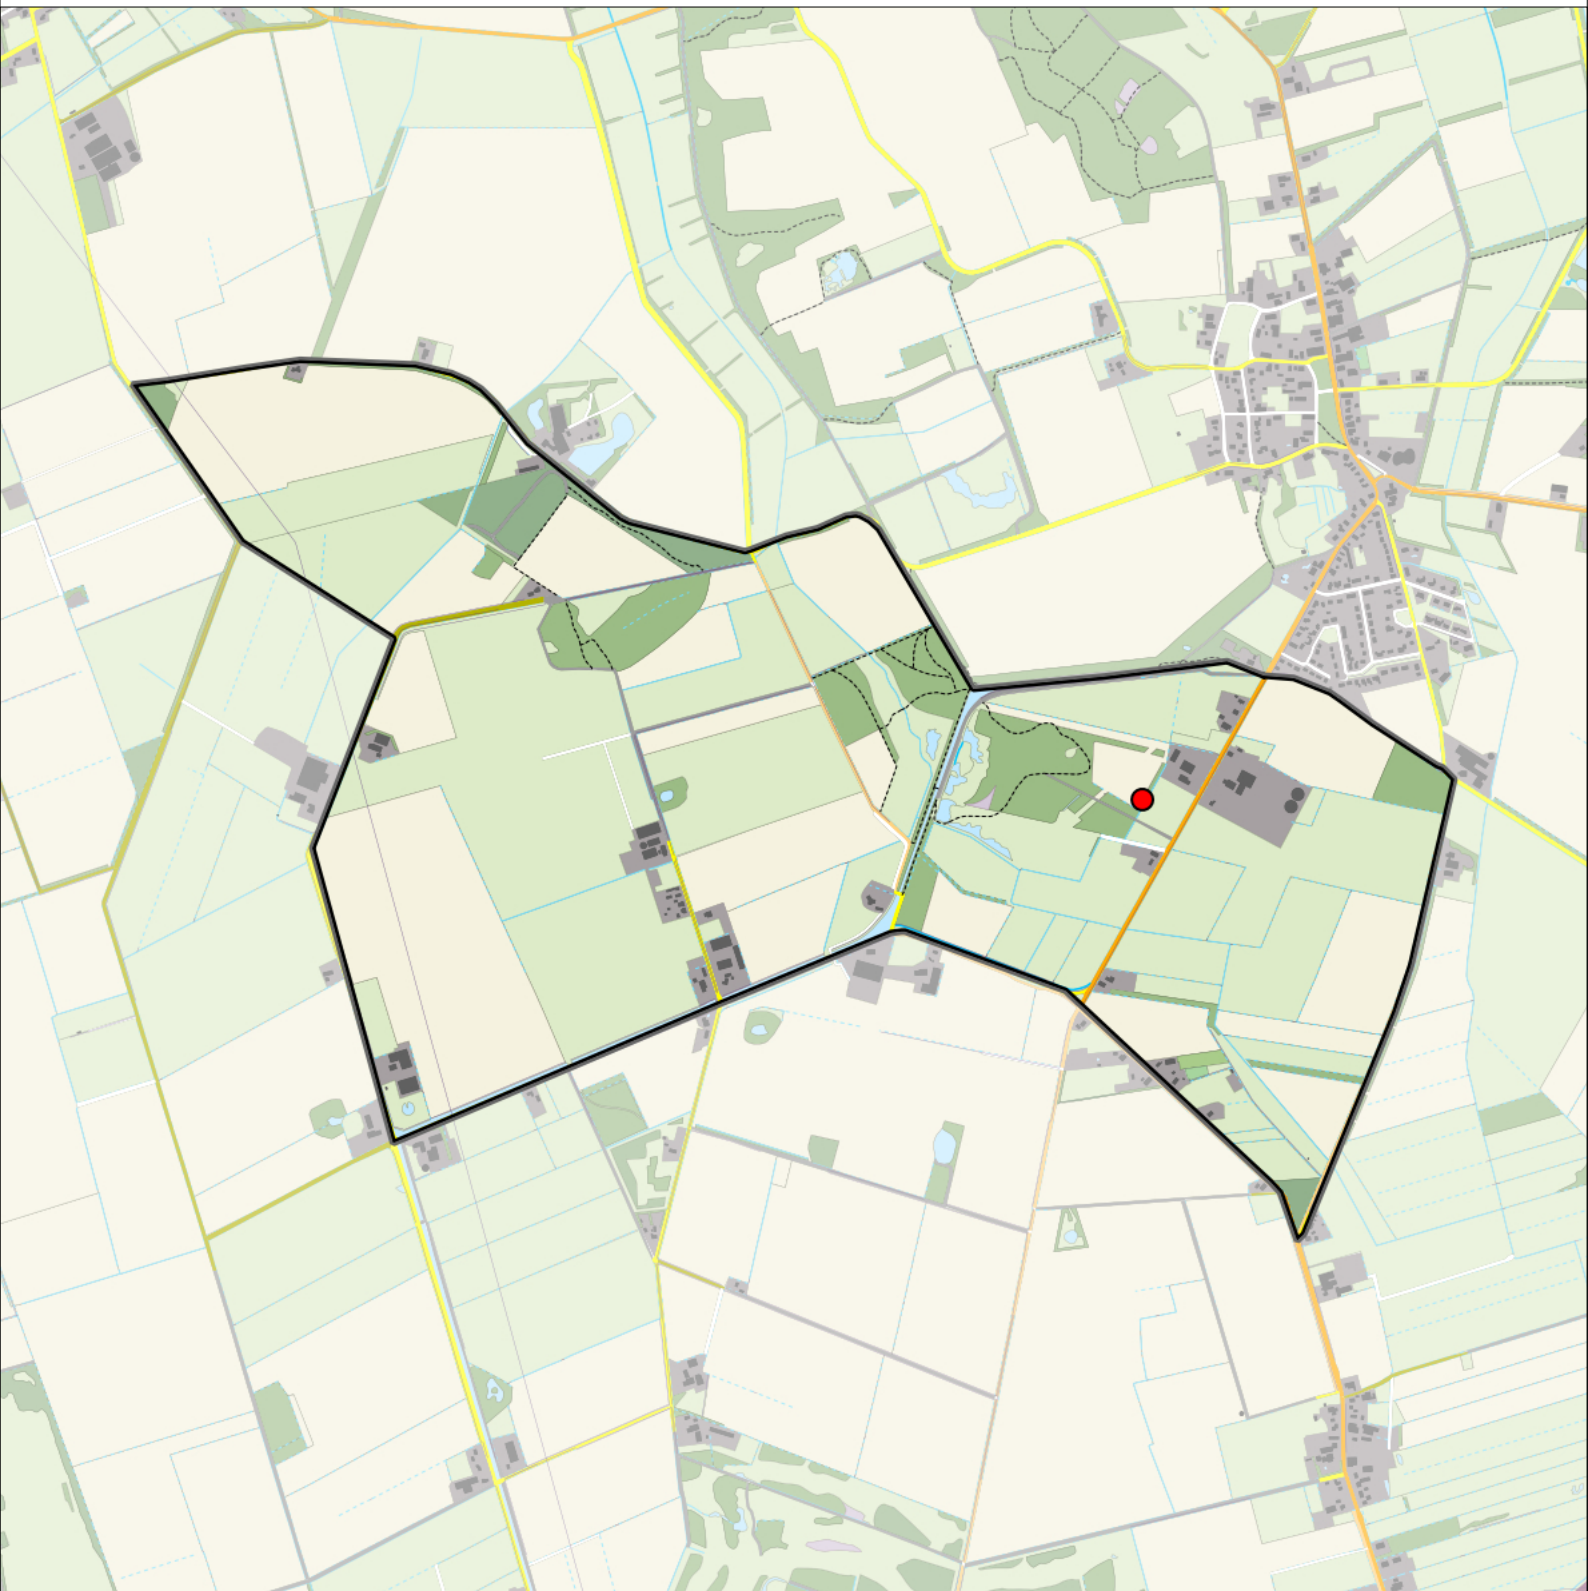

Sovon

Grote Lijster 3 territoria

Legenda:

-  Telgebied
-  Geldig territorium

Periode:
2021

Telgebied:
54537 Zeijerwiek

geldige waarnemingen				normbezoeken			minimaal binnen		fusie-afstand	
adult	paar	territorial	nest	migrant	1	2	3	seizoen		datumg.
.	X	X	X		1-9	10+		1	1-3 t/m 31-5	500

Sovon

Kleine Karekiet 11 territoria

Legenda:

-  Telgebied
-  Geldig territorium

Periode:
2021

Telgebied:
54537 Zeijerwiek

geldige waarnemingen				normbezoeken			minimaal binnen		fusie-afstand	
adult	paar	territorial	nest	migrant	1	2	3	seizoen		datumg.
.	.	X	X	JA	1-9	10-13	14+	1	5-5 t/m 10-7	100

Sovon

Braamsluiper 1 territorium

Legenda:

-  Telgebied
-  Geldig territorium

Periode:
2021

Telgebied:
54537 Zeijerwiek

geldige waarnemingen				normbezoeken			minimaal binnen		fusie-afstand	
adult	paar	territorial	nest	migrant	1	2	3	seizoen		datumg.
.	.	X	X	JA	1-9	10-16	17+	1	25-4 t/m 1-7	300