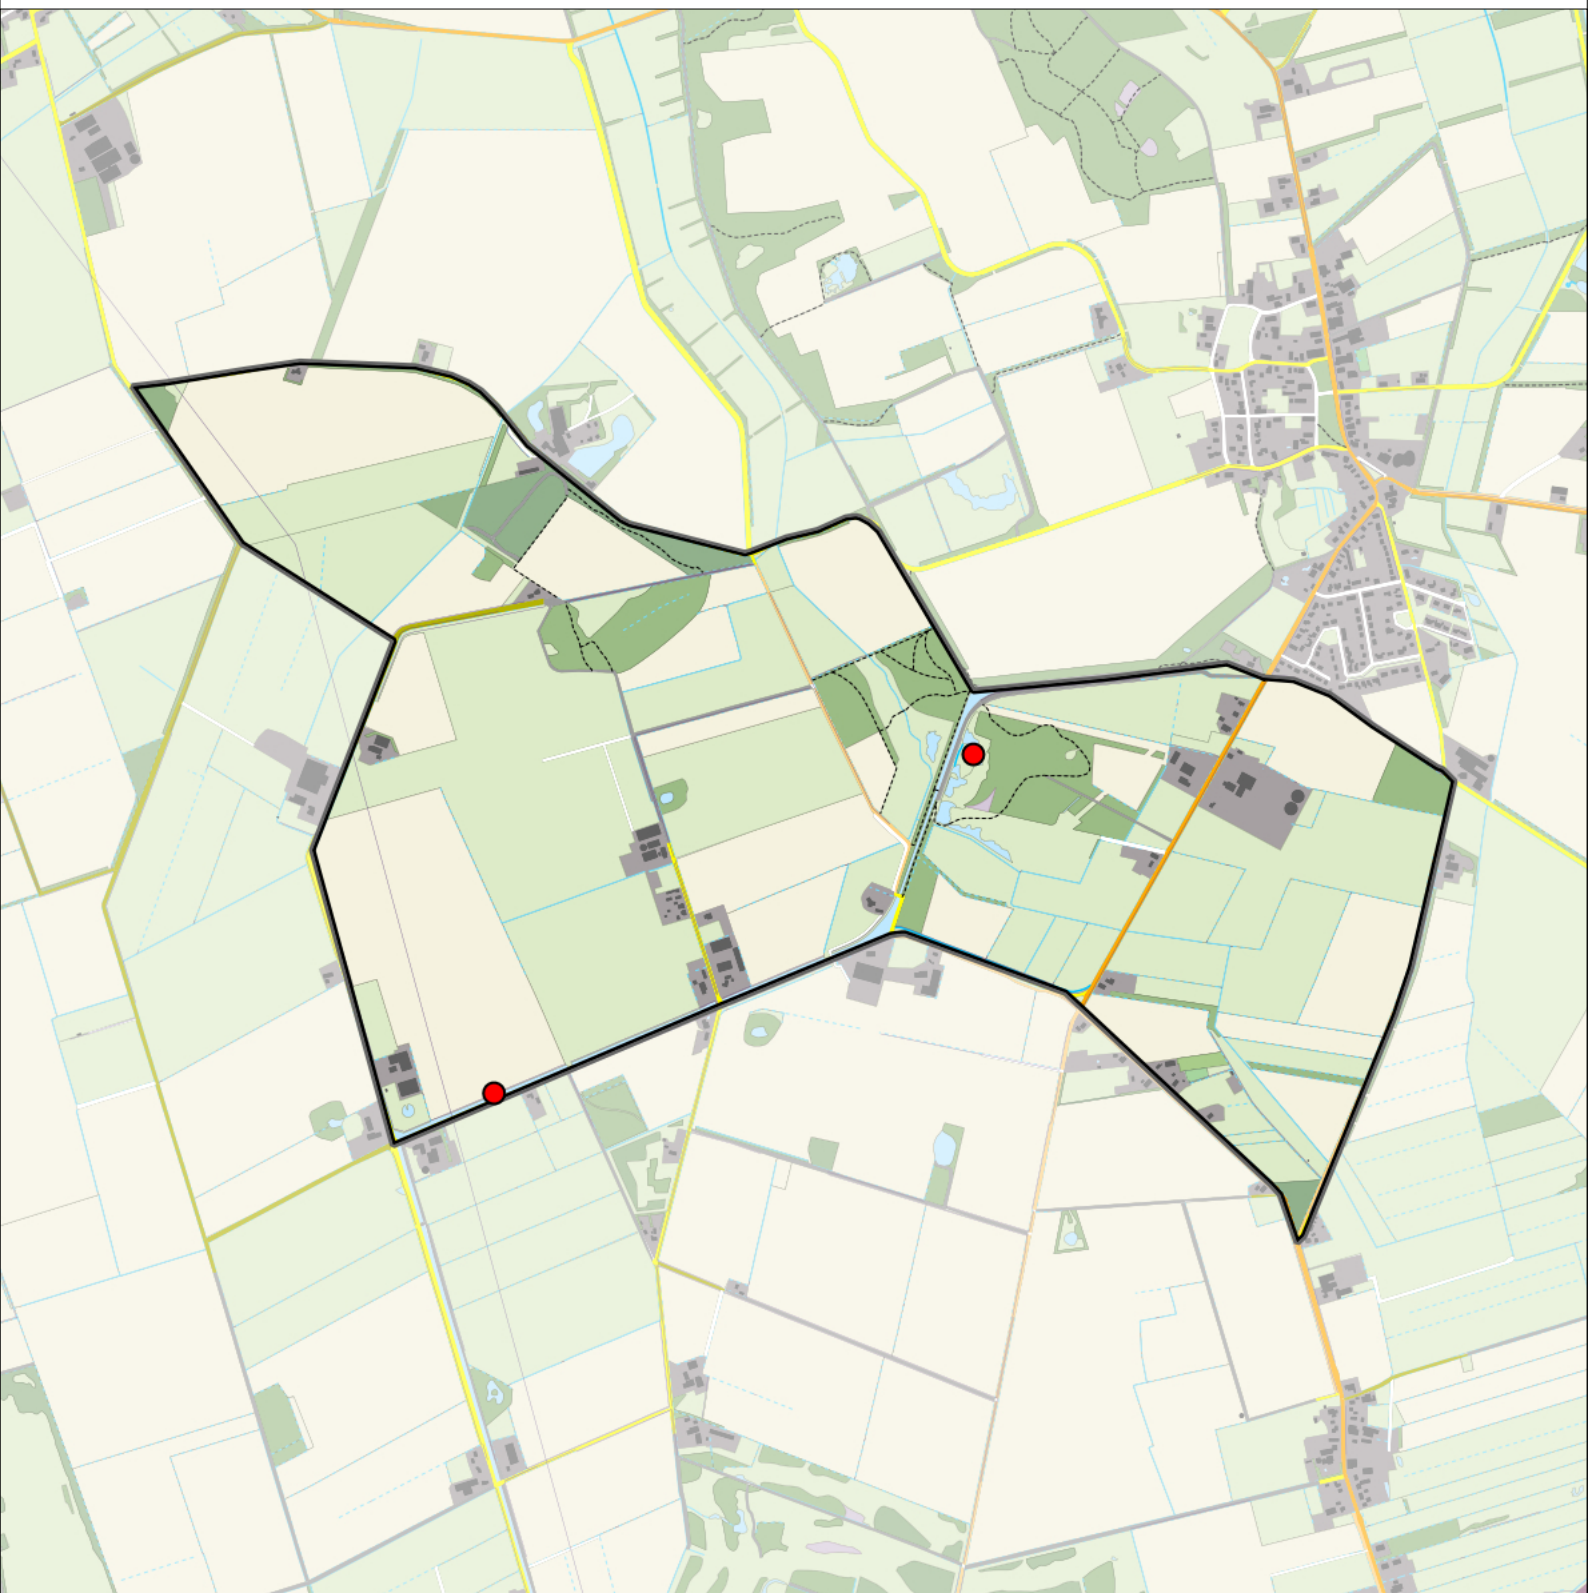

geldige waarnemingen				normbezoeken			minimaal binnen		fusie-afstand	
adult	paar	territorial	nest	migrant	1	2	3	seizoen		datumg.
.	.	X	X					1	15-4 t/m 10-7	200
X	X	.	.					2	15-4 t/m 10-7	200

Waterhoen3 territoria

Legenda:

-  Telgebied
-  Geldig territorium

Periode:
2021

Telgebied:
54537 Zeijerwiek

geldige waarnemingen				normbezoeken			minimaal binnen		fusie-afstand		
adult	paar	territorial	nest	migrant	1	2	3	seizoen		datumg.	
X	X	X	X						1	20-4 t/m 15-6	300

Sovon

Meerkoet 2 territoria

Legenda:

-  Telgebied
-  Geldig territorium

Periode:
2021

Telgebied:
54537 Zeijerwiek

geldige waarnemingen				normbezoeken			minimaal binnen		fusie-afstand
adult	paar	territorial	nest	migrant	1	2	3	seizoen	
X	X	X	X					2	1

datumgrens
20-4 t/m 10-6

500

Sovon

Kievit 2 territoria

Legenda:

-  Telgebied
-  Geldig territorium

Periode:
2021

Telgebied:
54537 Zeijerwiek