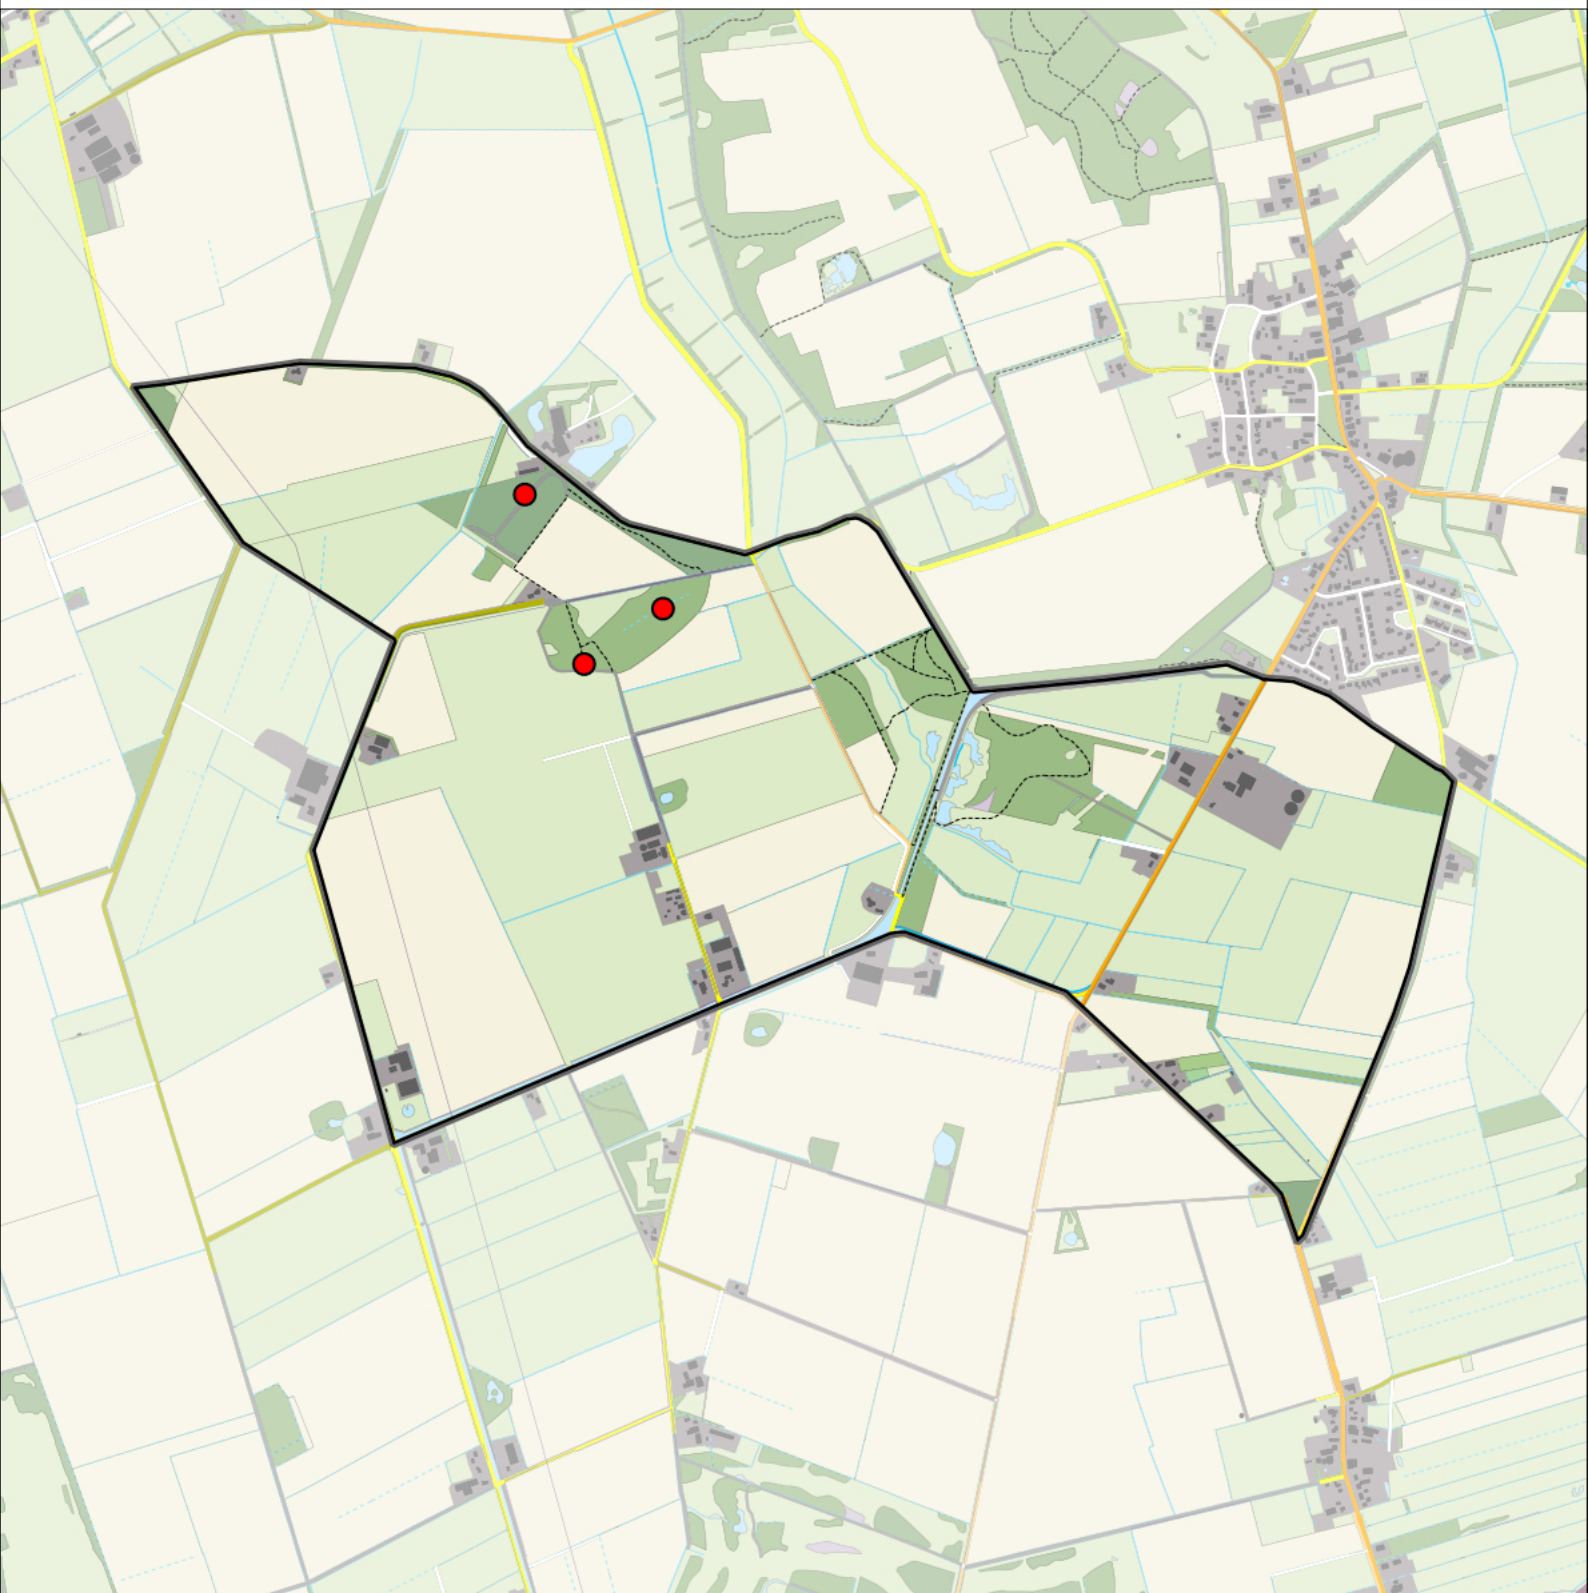

Sovon

Putter 6 territoria

Legenda:

-  Telgebied
-  Geldig territorium

Periode:
2021

Telgebied:
54537 Zeijerwiek

geldige waarnemingen				normbezoeken			minimaal binnen		fusie-afstand		
adult	paar	territorial	nest	migrant	1	2	3	seizoen		datumg.	datumgrens
.	.	X	X						1	1-4 t/m 15-7	300
X	X	.	.						1	10-5 t/m 15-7	500

Kneu 2 territoria

Legenda:

-  Telgebied
-  Geldig territorium

Periode:
2021

Telgebied:
54537 Zeijerwiek

geldige waarnemingen				normbezoeken			minimaal binnen		fusie-afstand	
adult	paar	territorial	nest	migrant	1	2	3	seizoen		datumg.
.	X	X	X	JA	1-12	13+		1	25-4 t/m 20-7	500

Sovon

Goudvink 3 territoria

Legenda:

-  Telgebied
-  Geldig territorium

Periode:

2021

Telgebied:

54537 Zeijerwiek

geldige waarnemingen				normbezoeken			minimaal binnen		fusie-afstand		
adult	paar	territorial	nest	migrant	1	2	3	seizoen		datumg.	
X	X	X	X						1	1-4 t/m 31-7	500

Sovon

Appelvink 3 territoria

Legenda:

-  Telgebied
-  Geldig territorium