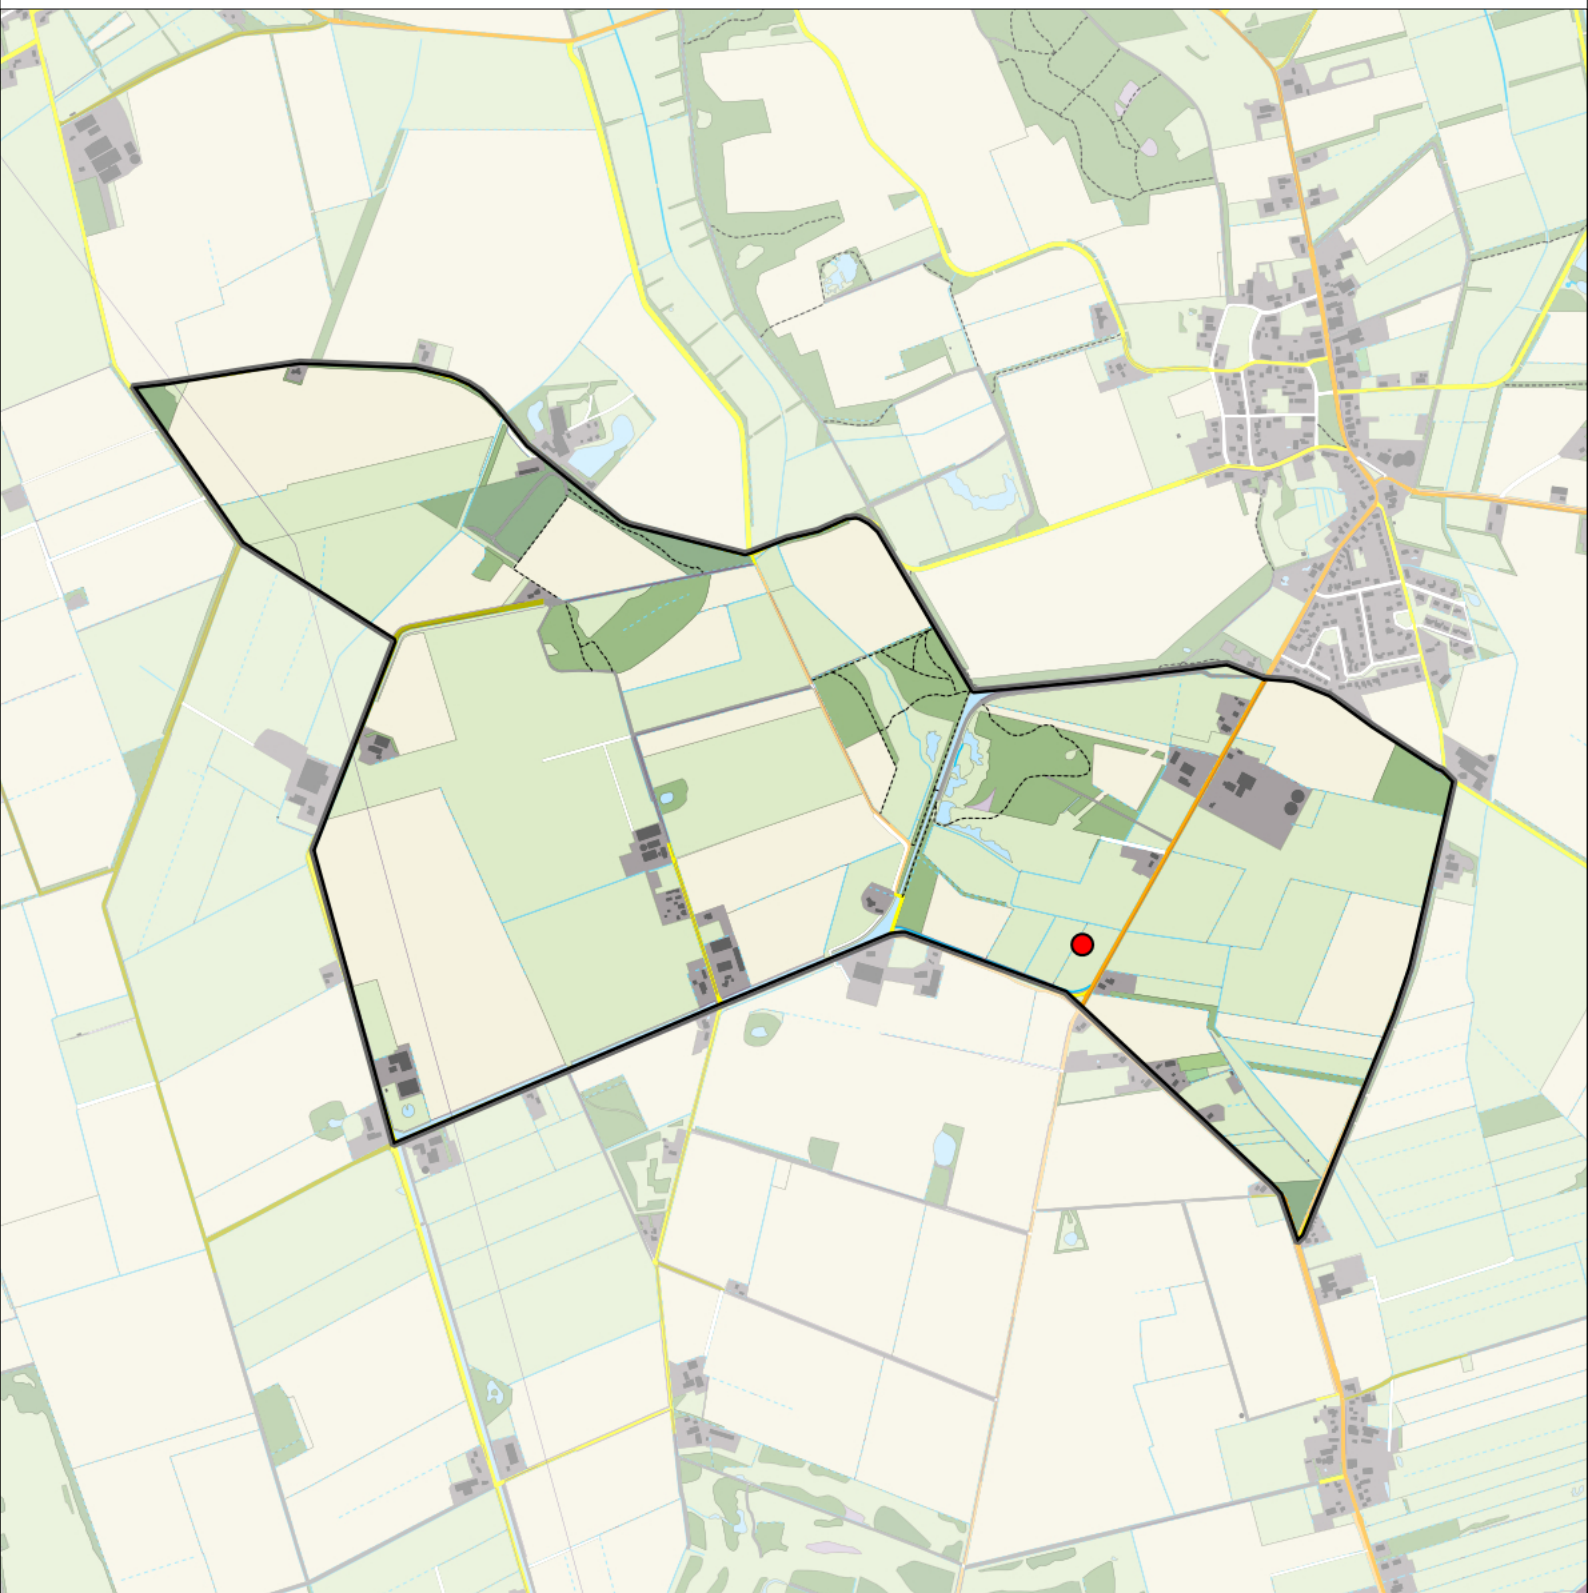

Huiszwaluw 2 territoria

Legenda:

-  Telgebied
-  Geldig territorium

Periode:
2021

Telgebied:
54537 Zeijerwiek

geldige waarnemingen				normbezoeken			minimaal binnen		fusie-afstand	
adult	paar	territorial	nest	migrant	1	2	3	seizoen		datumg.
.	.	.	X					1	15-6 t/m 15-8	300

Sovon

Boompieper10 territoria

Legenda:

-  Telgebied
-  Geldig territorium

Periode:
2021

Telgebied:
54537 Zeijerwiek

geldige waarnemingen				normbezoeken			minimaal binnen		fusie-afstand	
adult	paar	territorial	nest	migrant	1	2	3	seizoen		datumg.
.	.	X	X	JA	1-6	7-10	11+	1	15-4 t/m 10-7	200

Sovon

Graspieper 2 territoria

Legenda:

-  Telgebied
-  Geldig territorium

Periode:

2021

Telgebied:

54537 Zeijerwiek

Sovon

Gele Kwikstaart 1 territorium

Legenda:

-  Telgebied
-  Geldig territorium

Periode:
2021

Telgebied:
54537 Zeijerwiek

geldige waarnemingen				normbezoeken			minimaal binnen		fusie-afstand		
adult	paar	territorial	nest	migrant	1	2	3	seizoen		datumg.	datumgrens
.	.	X	X	JA	1-6	7-13	14+		1	15-4 t/m 20-7	300
X	X	.	.	JA	1-6	7-13	14+		1	1-6 t/m 20-7	300