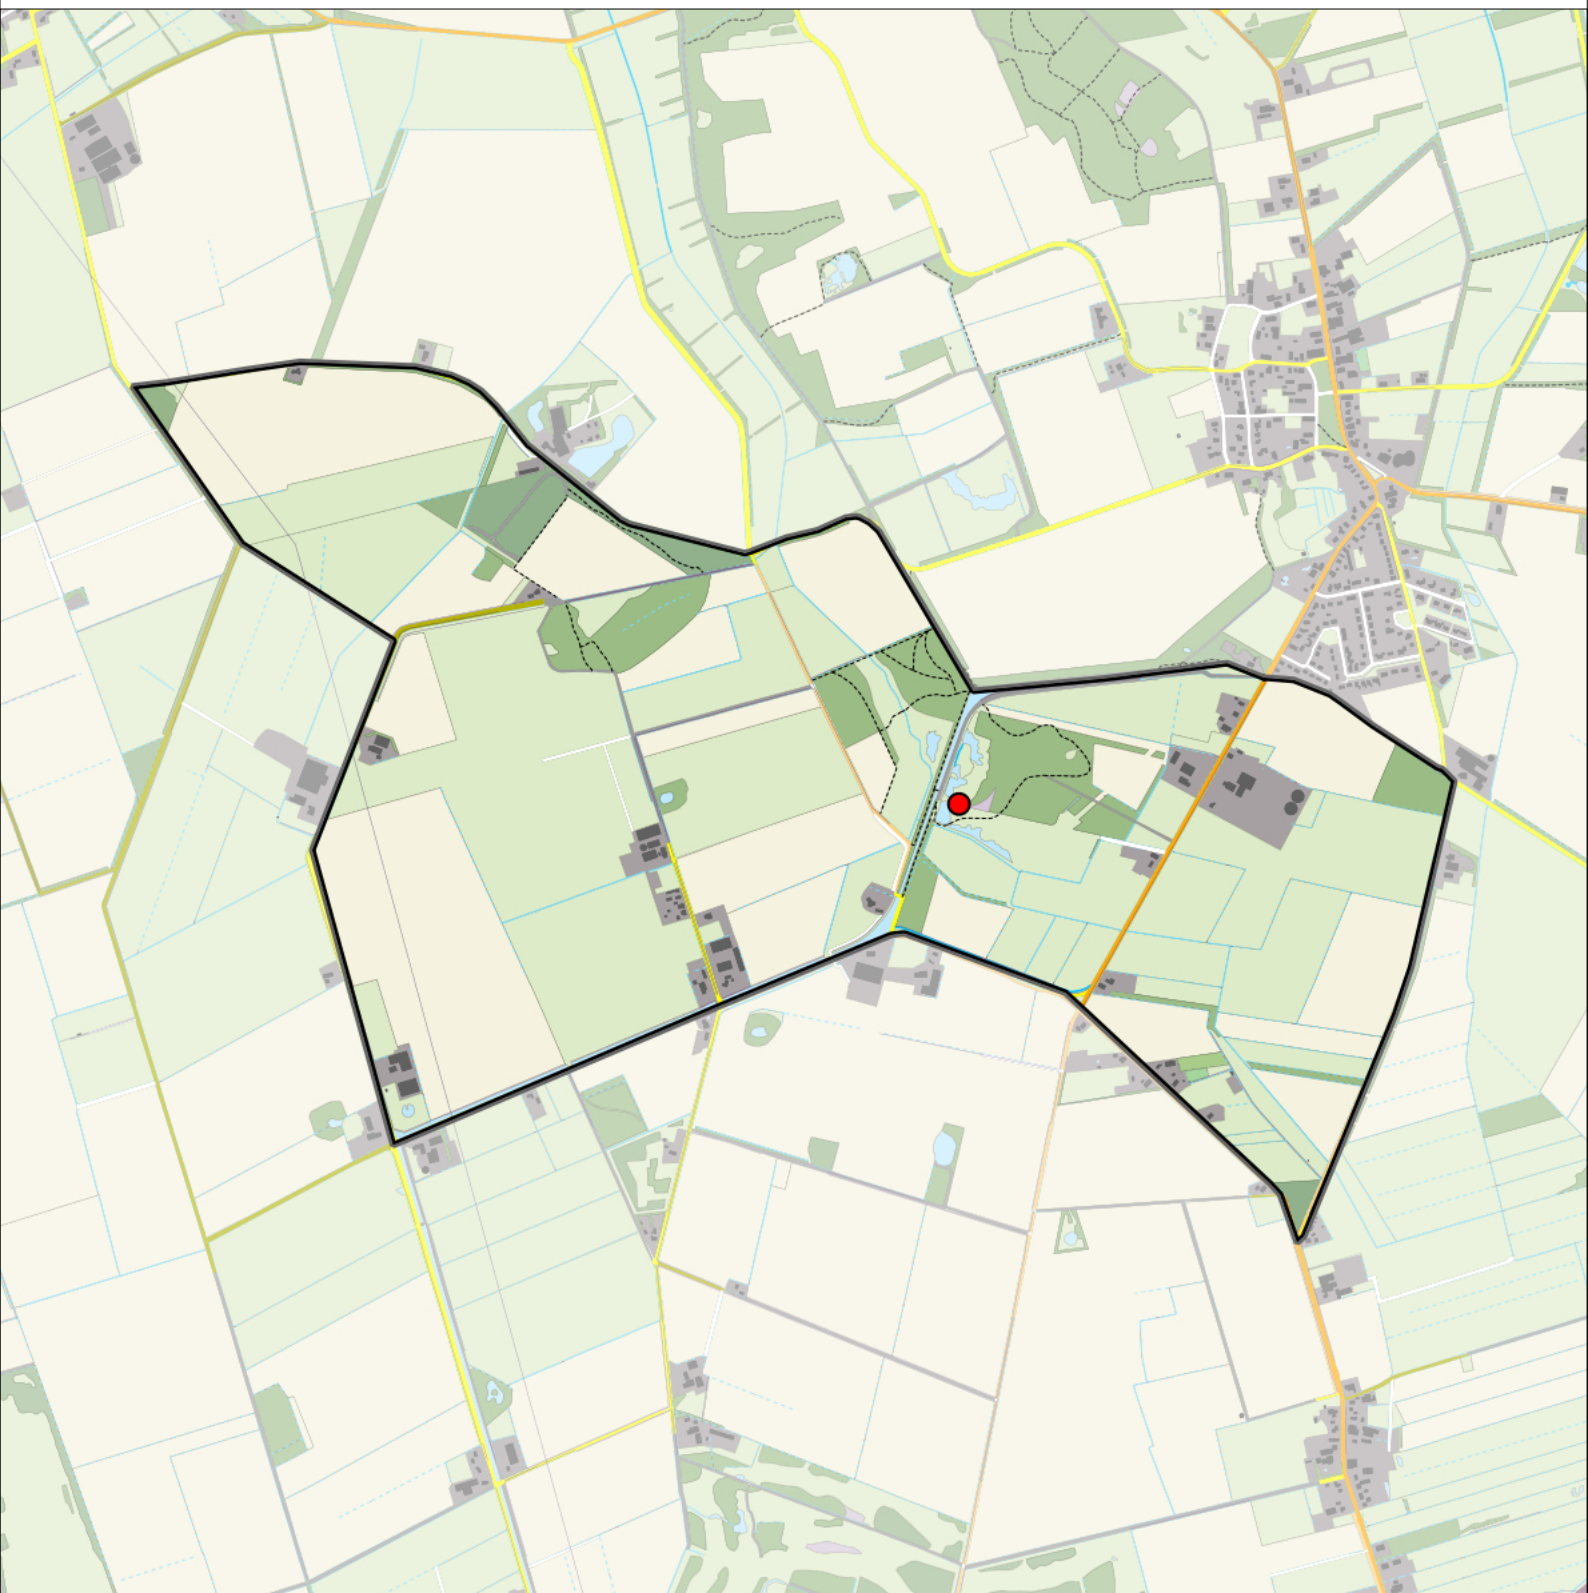

Sovon

Gele Kwikstaart 1 territorium

Legenda:

-  Telgebied
-  Geldig territorium

Periode:
2021

Telgebied:
54537 Zeijerwiek

geldige waarnemingen				normbezoeken			minimaal binnen		fusie-afstand		
adult	paar	territorial	nest	migrant	1	2	3	seizoen		datumg.	datumgrens
.	.	X	X	JA	1-6	7-13	14+		1	15-4 t/m 20-7	300
X	X	.	.	JA	1-6	7-13	14+		1	1-6 t/m 20-7	300

Sovon

Witte Kwikstaart 15 territoria

Legenda:

-  Telgebied
-  Geldig territorium

Periode:
2021

Telgebied:
54537 Zeijerwiek

geldige waarnemingen				normbezoeken			minimaal binnen		fusie-afstand		
adult	paar	territorial	nest	migrant	1	2	3	seizoen		datumg.	
X	X	X	X					2	1	1-4 t/m 10-7	300

Sovon

Blauwborst 1territorium

Legenda:

-  Telgebied
-  Geldig territorium

Periode:
2021

Telgebied:
54537 Zeijerwiek

geldige waarnemingen				normbezoeken			minimaal binnen		fusie-afstand		
adult	paar	territorial	nest	migrant	1	2	3	seizoen		datumg.	datumgrens
.	.	X	X	JA	1-6	7-10	11+	1	1	1-4 t/m 15-7	200

Sovon

Zwarte Roodstaart 6 territoria

Legenda:

-  Telgebied
-  Geldig territorium

Periode:
2021

Telgebied:
54537 Zeijerwiek

geldige waarnemingen				normbezoeken			minimaal binnen		fusie-afstand	
adult	paar	territorial	nest	migrant	1	2	3	seizoen		datumg.
.	.	X	X	JA	1-6	7-10	11+	1	20-4 t/m 10-7	200