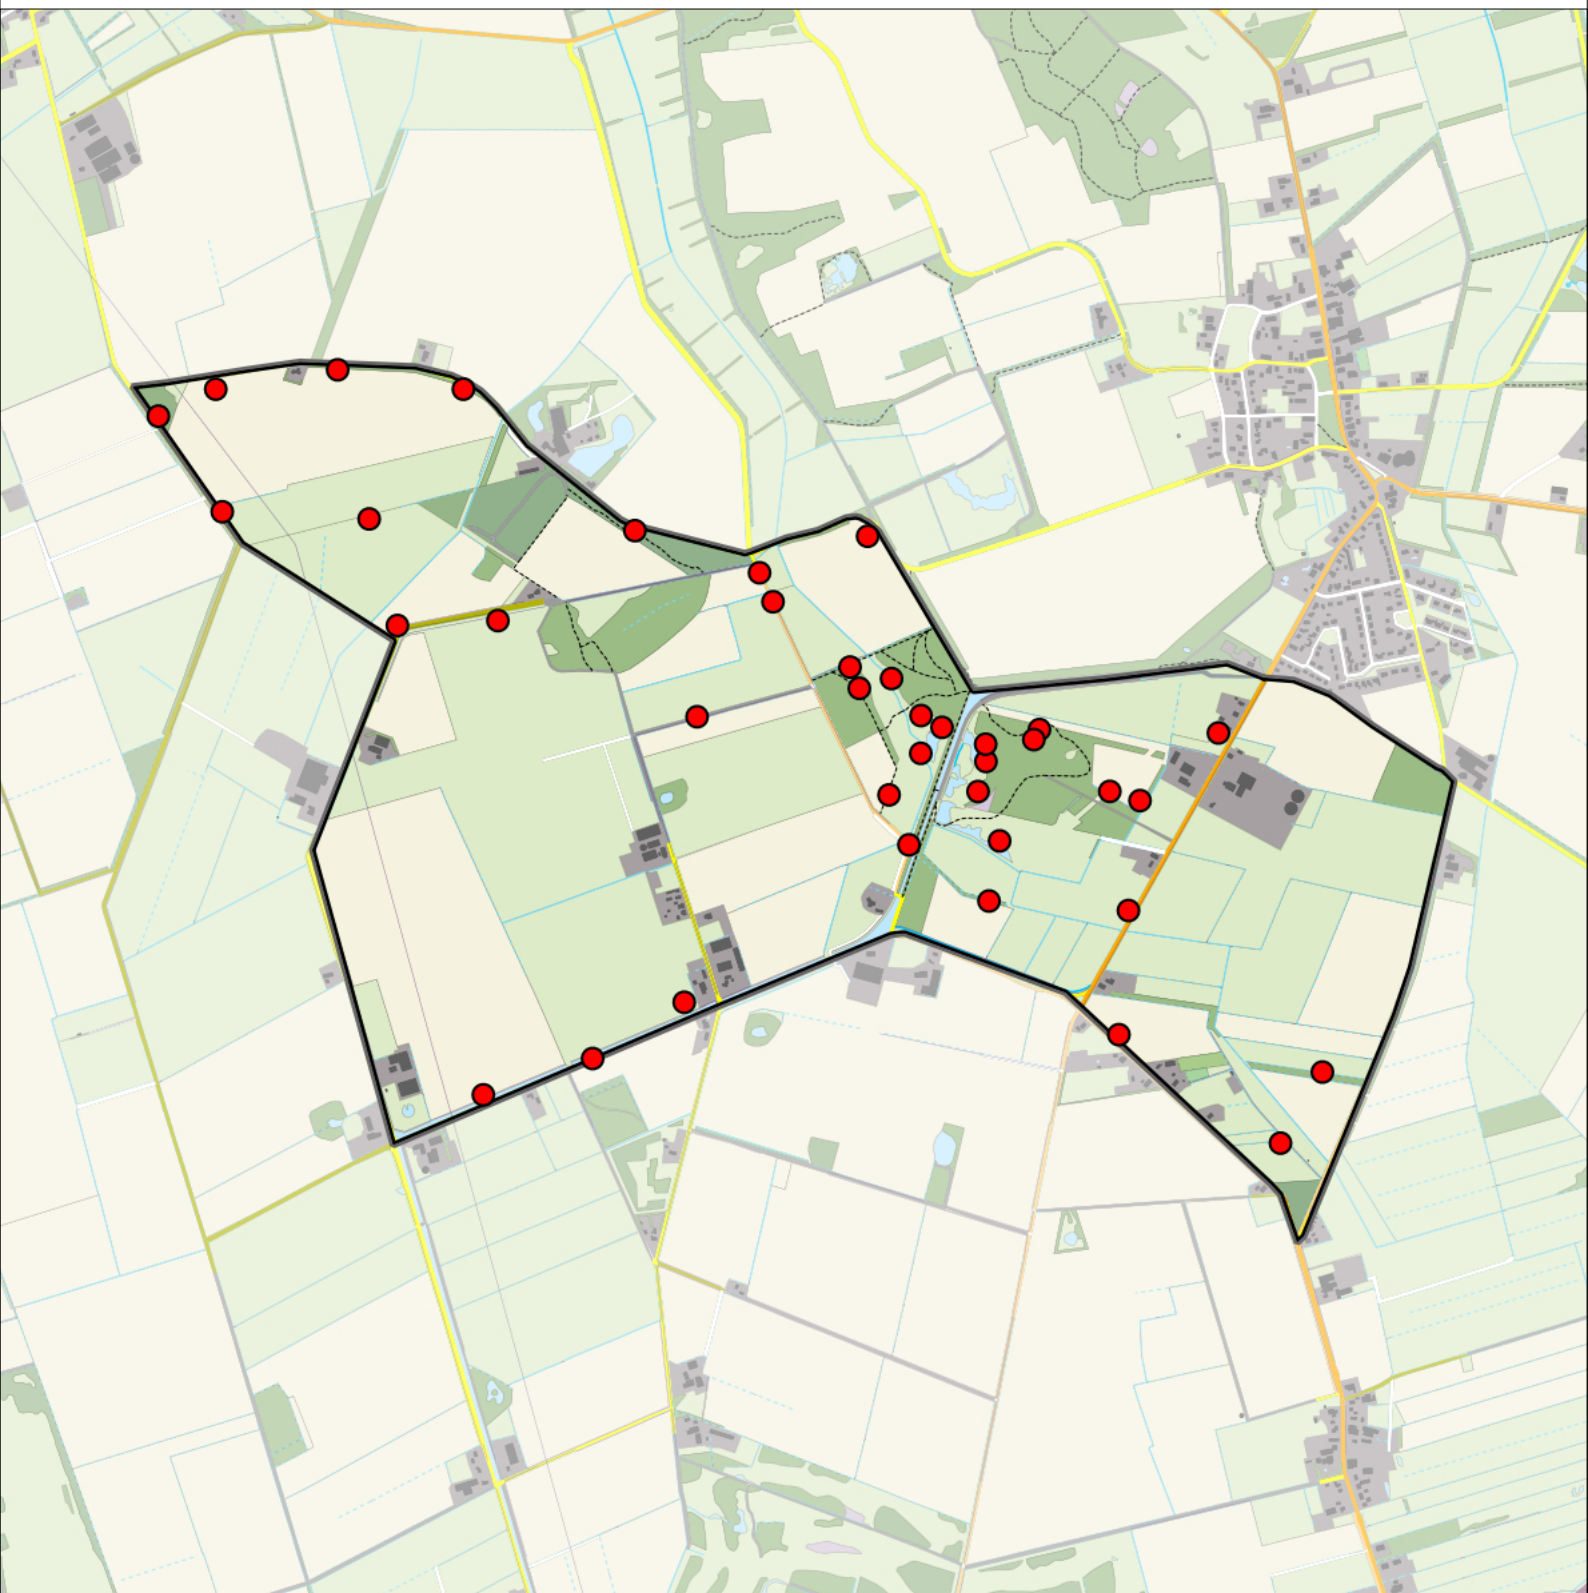

Sovon

Kleine Karekiet 11 territoria

Legenda:

-  Telgebied
-  Geldig territorium

Periode:
2021

Telgebied:
54537 Zeijerwiek

geldige waarnemingen				normbezoeken			minimaal binnen		fusie-afstand	
adult	paar	territorial	nest	migrant	1	2	3	seizoen		datumg.
.	.	X	X	JA	1-9	10-13	14+	1	5-5 t/m 10-7	100

Sovon

Braamsluiper 1 territorium

Legenda:

-  Telgebied
-  Geldig territorium

Periode:
2021

Telgebied:
54537 Zeijerwiek

geldige waarnemingen				normbezoeken			minimaal binnen		fusie-afstand	
adult	paar	territorial	nest	migrant	1	2	3	seizoen		datumg.
.	.	X	X	JA	1-9	10-16	17+	1	25-4 t/m 1-7	300

Sovon

Grasmus 38 territoria

Legenda:

-  Telgebied
-  Geldig territorium

Periode:
2021

Telgebied:
54537 Zeijerwiek

geldige waarnemingen				normbezoeken			minimaal binnen		fusie-afstand	
adult	paar	territorial	nest	migrant	1	2	3	seizoen		datumg.
.	.	X	X	JA	1-6	7-10	11+	1	25-4 t/m 10-7	200

Grauwe Vliegenvanger 2 territoria

Legenda:

-  Telgebied
-  Geldig territorium

Periode:
2021

Telgebied:
54537 Zeijerwiek

geldige waarnemingen				normbezoeken			minimaal binnen		fusie-afstand		
adult	paar	territorial	nest	migrant	1	2	3	seizoen		datumg.	datumgrens
.	X	X	X	JA	1-9	10-13	14+		1	15-5 t/m 10-8	200