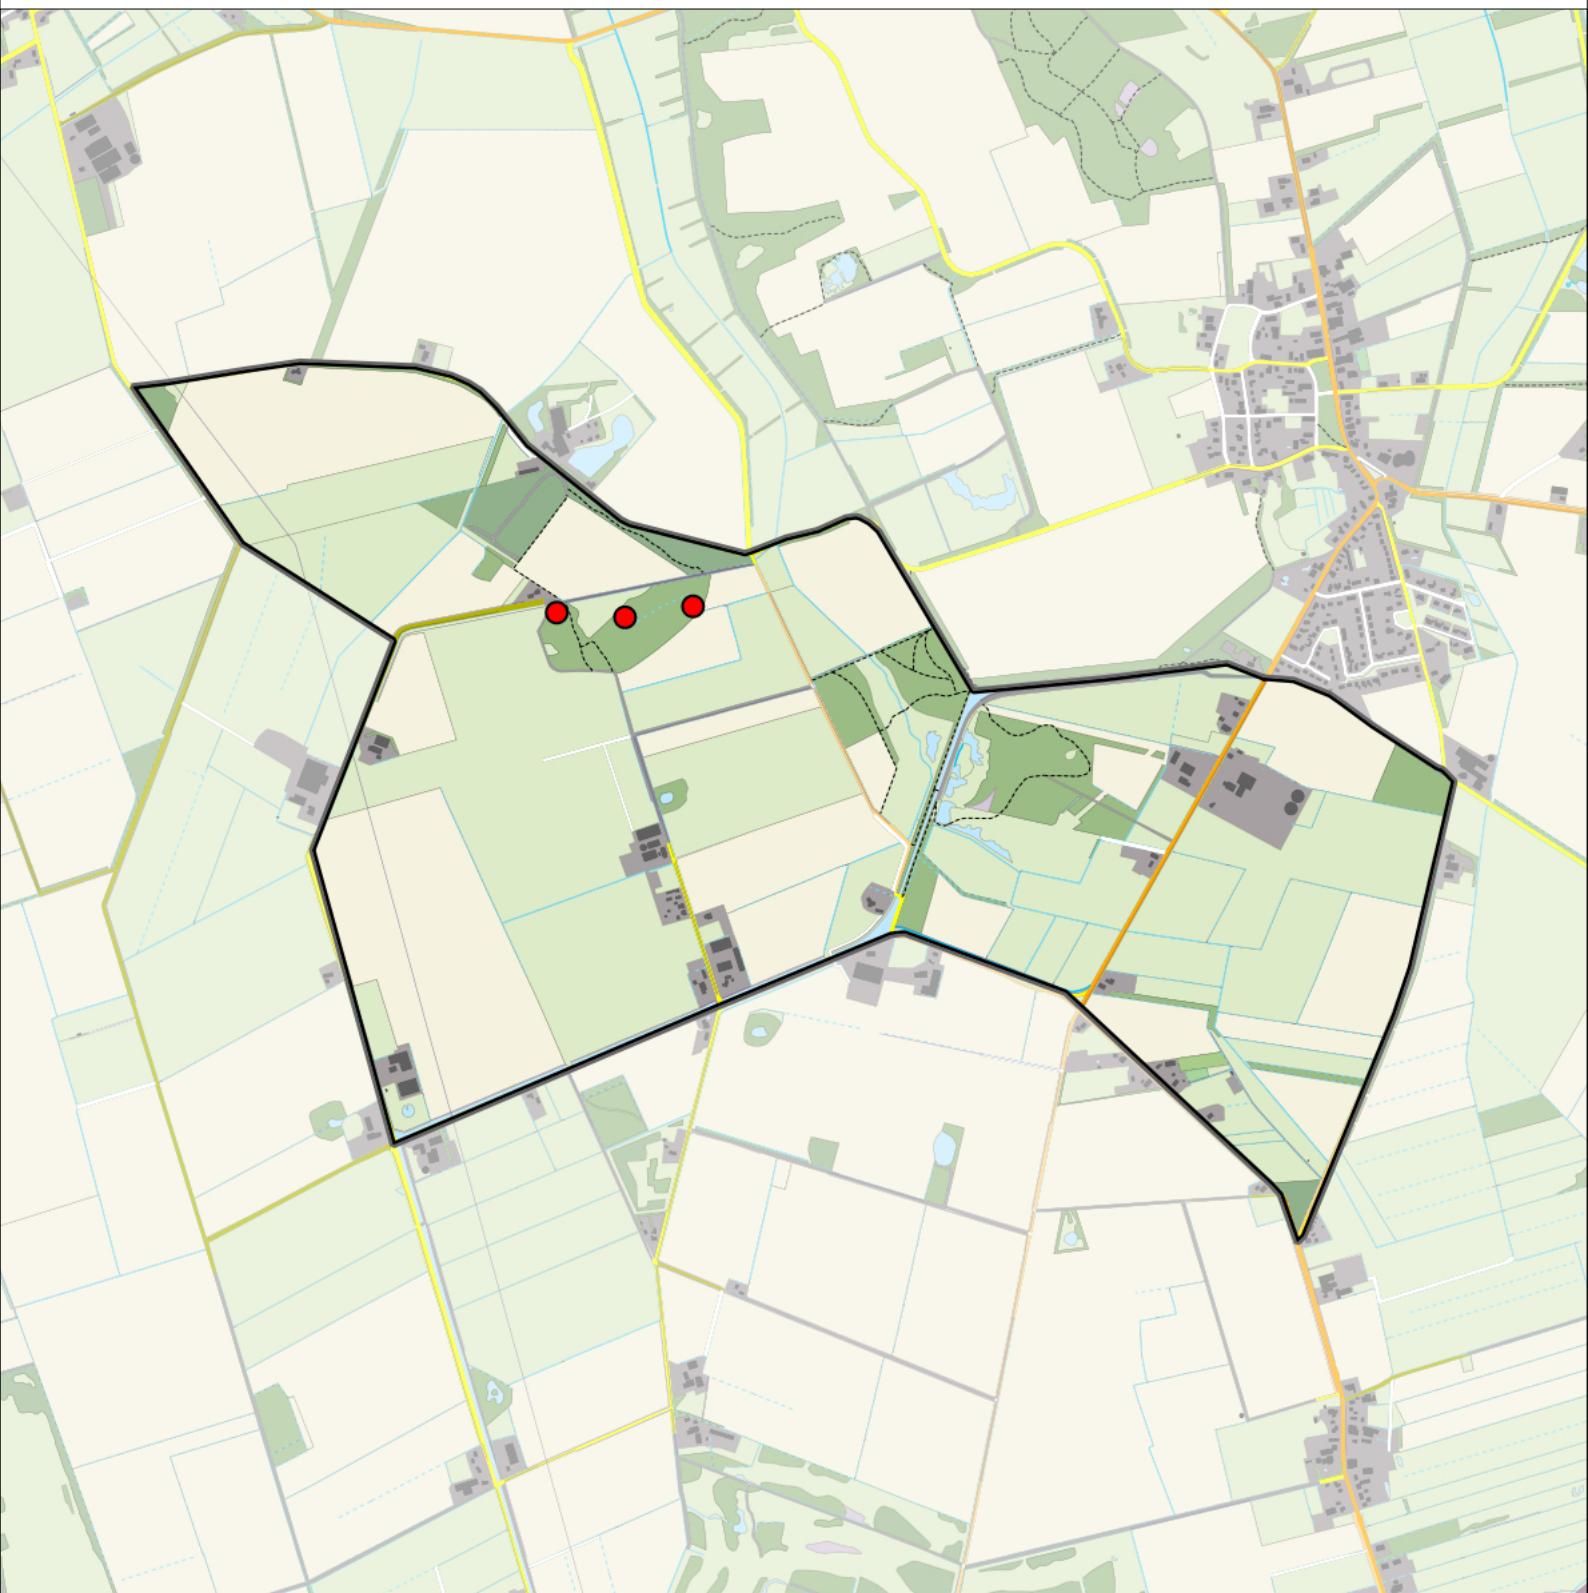

geldige waarnemingen				normbezoeken			minimaal binnen		fusie-afstand		
adult	paar	territorial	nest	migrant	1	2	3	seizoen		datumg.	datumgrens
.	.	X	X	JA	1-6	7-13	14+		1	30-4 t/m 30-6	200

Sovon

Roodborsttapuit 6 territoria

Legenda:

-  Telgebied
-  Geldig territorium

Periode:

2021

Telgebied:

54537 Zeijerwiek

geldige waarnemingen				normbezoeken			minimaal binnen		fusie-afstand		
adult	paar	territorial	nest	migrant	1	2	3	seizoen		datumg.	datumgrens
.	.	X	X	JA	1-6	7-11	12+		1	15-3 t/m 1-7	300
X	X	.	.	JA	1-6	7-11	12+		2	5-4 t/m 1-7	300

Sovon

Grote Lijster 3 territoria

Legenda:

-  Telgebied
-  Geldig territorium

Periode:
2021

Telgebied:
54537 Zeijerwiek

geldige waarnemingen				normbezoeken			minimaal binnen		fusie-afstand	
adult	paar	territorial	nest	migrant	1	2	3	seizoen		datumg.
.	X	X	X		1-9	10+		1	1-3 t/m 31-5	500

Sovon

Kleine Karekiet 11 territoria

Legenda:

-  Telgebied
-  Geldig territorium

Periode:
2021

Telgebied:
54537 Zeijerwiek

geldige waarnemingen				normbezoeken			minimaal binnen		fusie-afstand	
adult	paar	territorial	nest	migrant	1	2	3	seizoen		datumg.
.	.	X	X	JA	1-9	10-13	14+	1	5-5 t/m 10-7	100