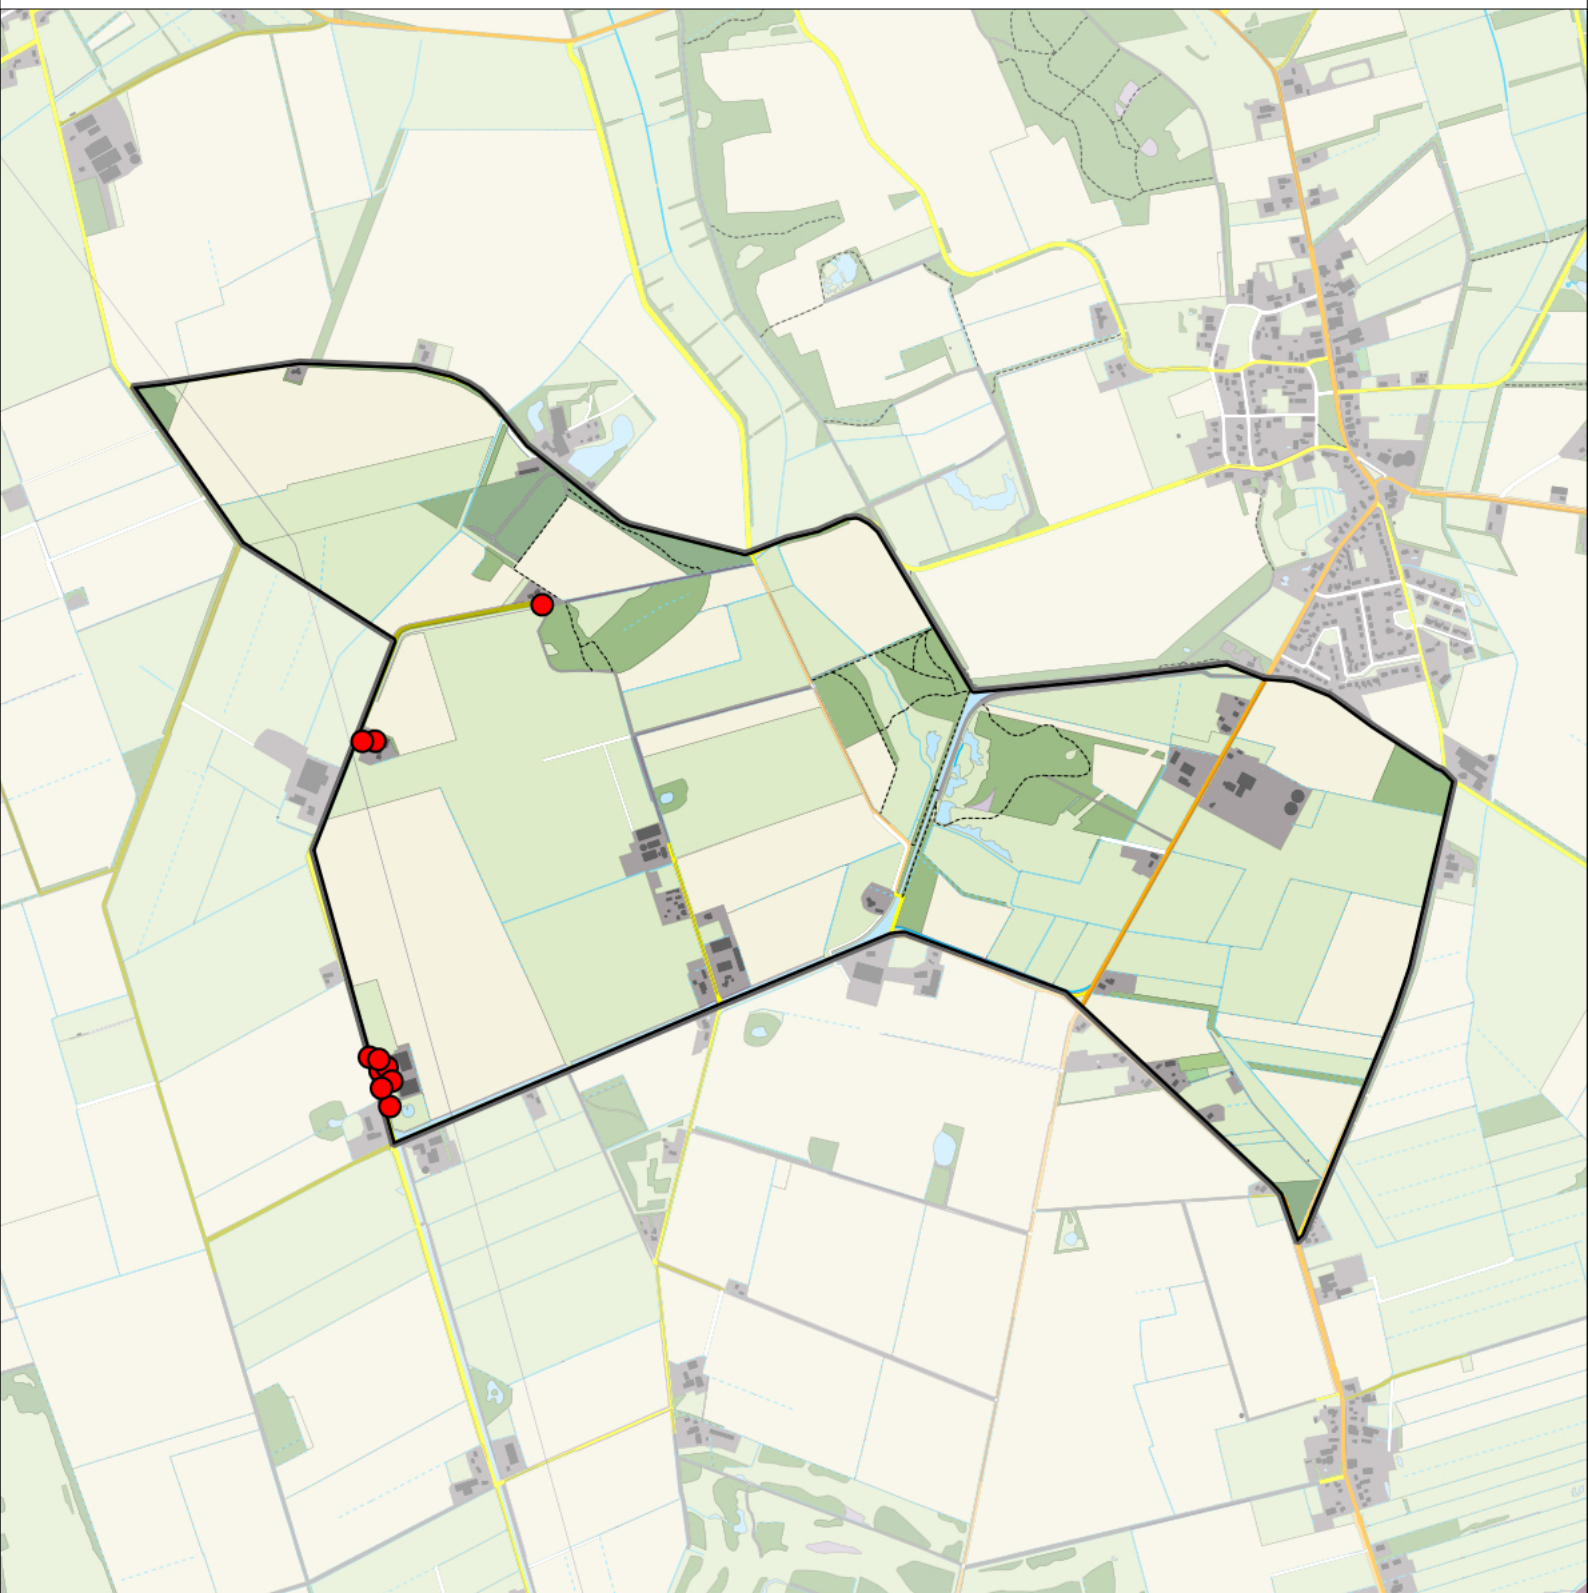

Sovon

Ekster 6 territoria

Legenda:

-  Telgebied
-  Geldig territorium

Periode:
2021

Telgebied:
54537 Zeijerwiek

geldige waarnemingen				normbezoeken			minimaal binnen		fusie-afstand		
adult	paar	territorial	nest	migrant	1	2	3	seizoen		datumg.	
.	X	X	X						2	1-2 t/m 30-6	300

Sovon

Huismus 65 territoria

Legenda:

-  Telgebied
-  Geldig territorium

Periode:
2021

Telgebied:
54537 Zeijerwiek

geldige waarnemingen				normbezoeken			minimaal binnen		fusie-afstand	
adult	paar	territorial	nest	migrant	1	2	3	seizoen		datumg.
man	X	X	X					1	10-3 t/m 20-6	100

Sovon

Ringmus 10 territoria

Legenda:

-  Telgebied
-  Geldig territorium

Periode:
2021

Telgebied:
54537 Zeijerwiek

geldige waarnemingen				normbezoeken			minimaal binnen		fusie-afstand		
adult	paar	territorial	nest	migrant	1	2	3	seizoen		datumg.	datumgrens
.	X	X	X		1-6	7-13	14+		1	1-4 t/m 15-6	200

Sovon

Groenling 2 territoria

Legenda:

-  Telgebied
-  Geldig territorium

Periode:
2021

Telgebied:
54537 Zeijerwiek

geldige waarnemingen				normbezoeken			minimaal binnen		fusie-afstand		
adult	paar	territorial	nest	migrant	1	2	3	seizoen		datumg.	
.	X	X	X						1	15-4 t/m 20-6	300