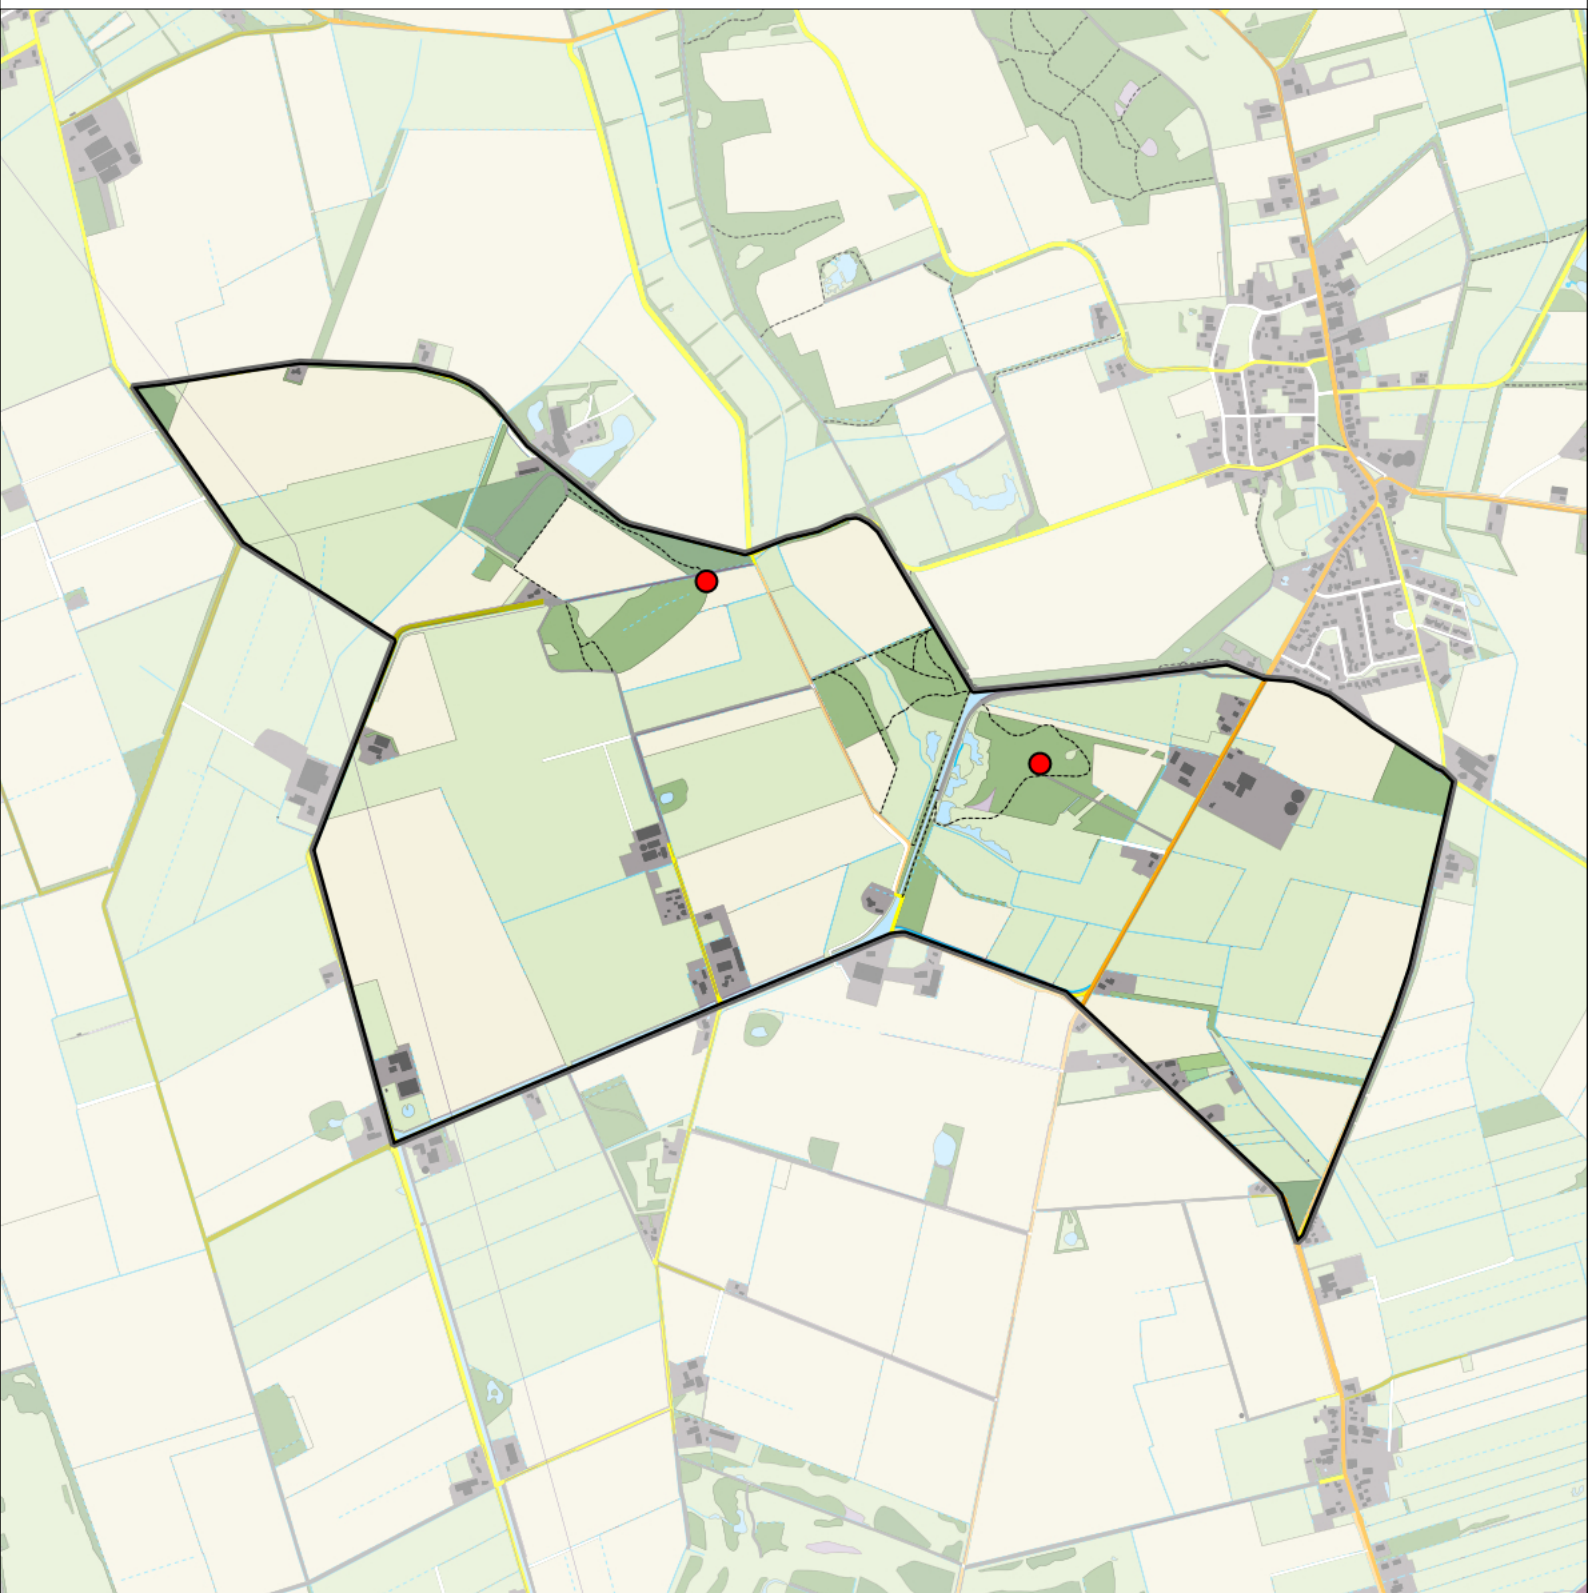

Grauwe Vliegenvanger 2 territoria

Legenda:

-  Telgebied
-  Geldig territorium

Periode:
2021

Telgebied:
54537 Zeijerwiek

geldige waarnemingen				normbezoeken			minimaal binnen		fusie-afstand		
adult	paar	territorial	nest	migrant	1	2	3	seizoen		datumg.	datumgrens
.	X	X	X	JA	1-9	10-13	14+		1	15-5 t/m 10-8	200

Sovon

Bonte Vliegenvanger 2 territoria

Legenda:

-  Telgebied
-  Geldig territorium

Periode:
2021

Telgebied:
54537 Zeijerwiek

geldige waarnemingen				normbezoeken			minimaal binnen		fusie-afstand	
adult	paar	territorial	nest	migrant	1	2	3	seizoen		datumg.
.	.	X	X	JA	1-6	7-10	11+	1	20-4 t/m 15-6	200

Sovon

Matkop 2 territoria

Legenda:

-  Telgebied
-  Geldig territorium

Periode:
2021

Telgebied:
54537 Zeijerwiek

geldige waarnemingen				normbezoeken			minimaal binnen		fusie-afstand		
adult	paar	territorial	nest	migrant	1	2	3	seizoen		datumg.	datumgrens
.	.	X	X		1-12	13+			1	1-2 t/m 30-6	500

Sovon

Boomklever 4 territoria

Legenda:

-  Telgebied
-  Geldig territorium

Periode:
2021

Telgebied:
54537 Zeijerwiek

geldige waarnemingen				normbezoeken			minimaal binnen		fusie-afstand		
adult	paar	territorial	nest	migrant	1	2	3	seizoen		datumg.	datumgrens
.	X	X	X		1-6	7-10	11+		1	15-2 t/m 31-5	300