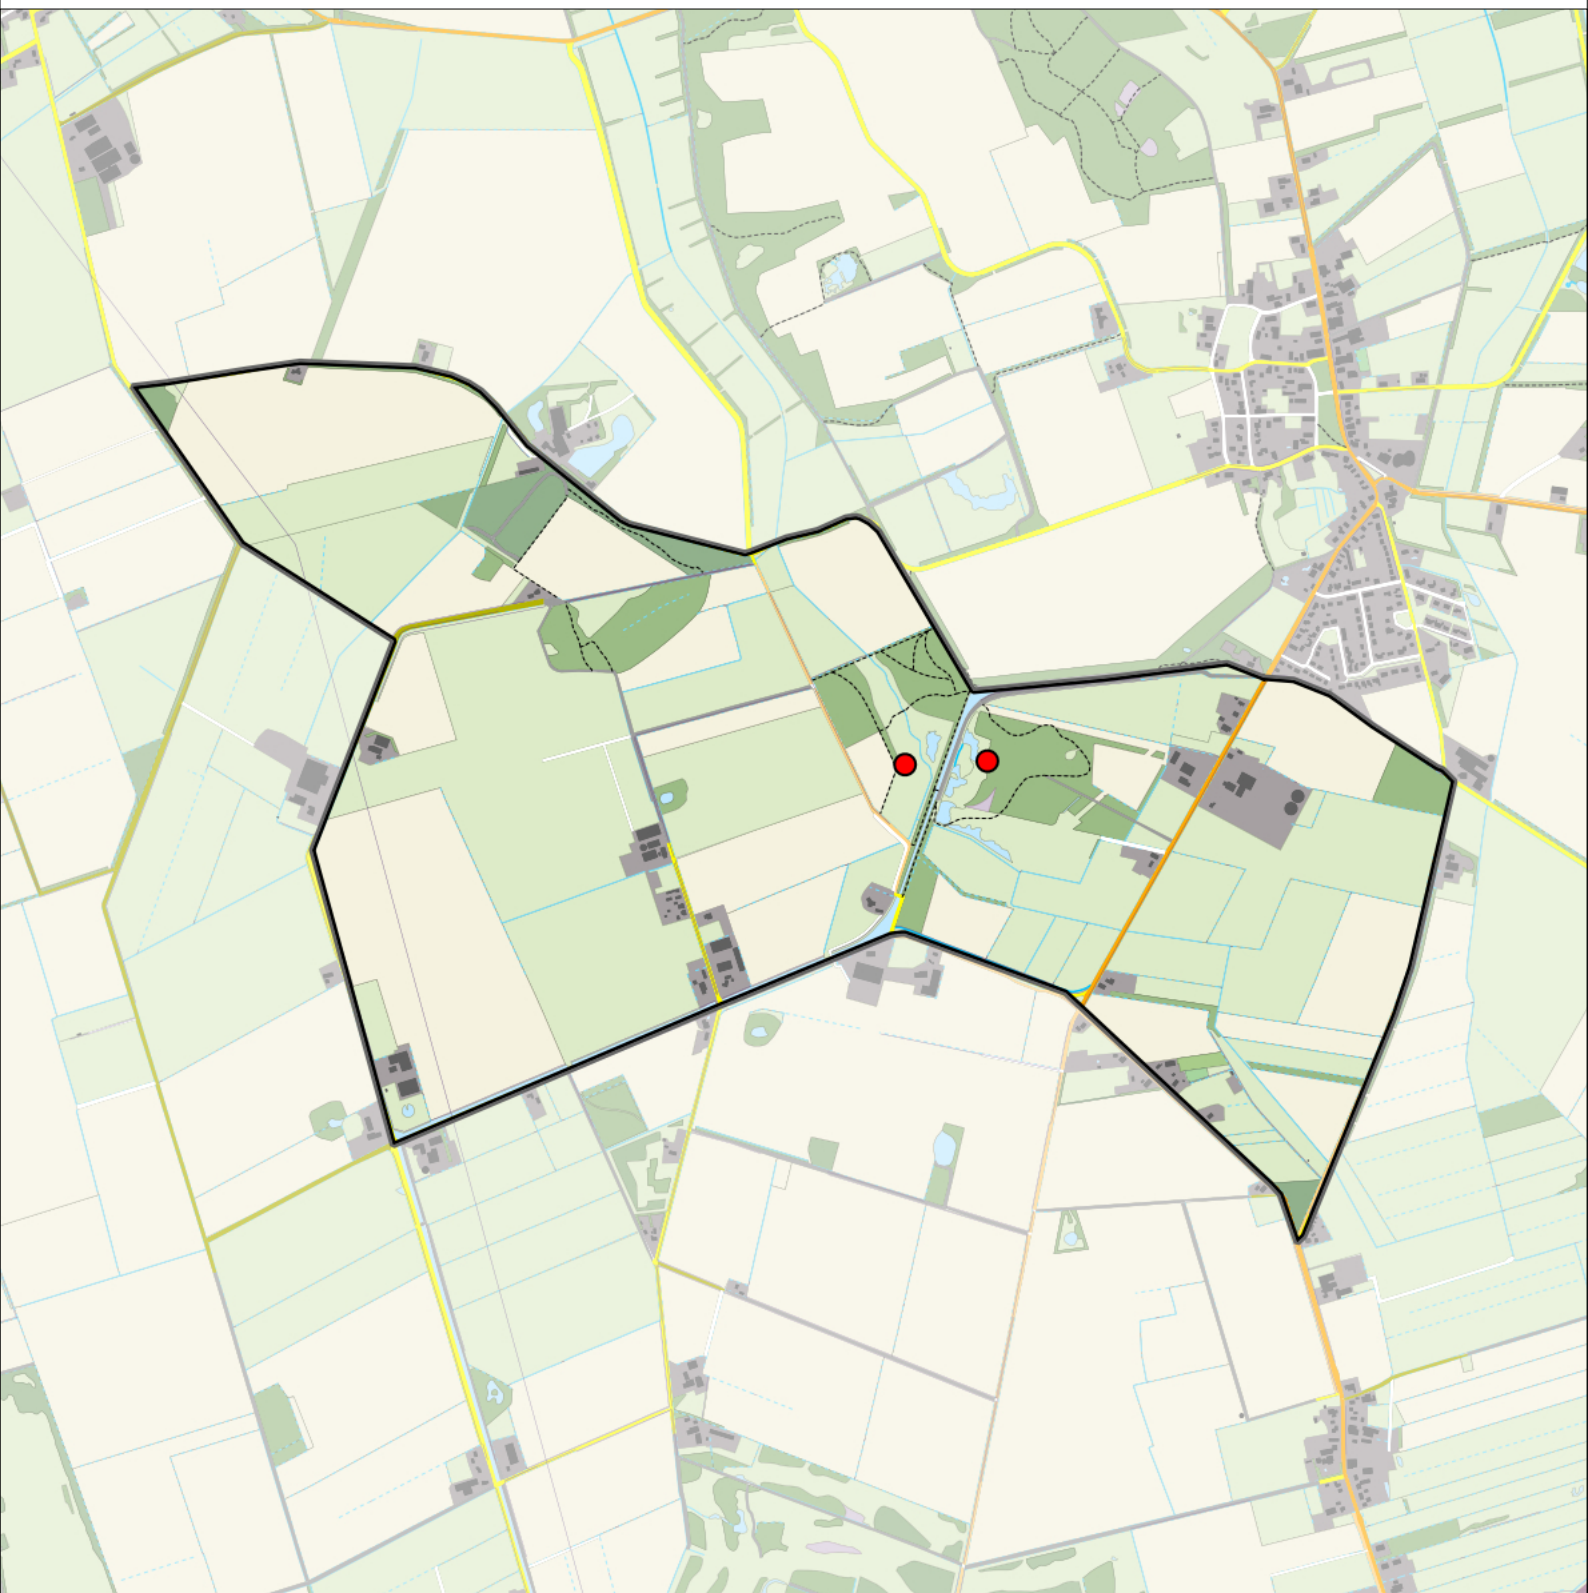

-  Telgebied
-  Geldig territorium

Periode:
2021

Telgebied:
54537 Zeijerwiek

geldige waarnemingen				normbezoeken			minimaal binnen		fusie-afstand		
adult	paar	territorial	nest	migrant	1	2	3	seizoen		datumg.	
.	X	X	X					2	1	15-3 t/m 31-5	1000

Sovon

Holenduif 10 territoria

Legenda:

-  Telgebied
-  Geldig territorium

Periode:
2021

Telgebied:
54537 Zeijerwiek

geldige waarnemingen				normbezoeken			minimaal binnen		fusie-afstand	
adult	paar	territorial	nest	migrant	1	2	3	seizoen		datumg.
.	X	X	X					1	1-3 t/m 31-7	300

Sovon

Koekoek 2 territoria

Legenda:

-  Telgebied
-  Geldig territorium

Periode:

2021

Telgebied:

54537 Zeijerwiek