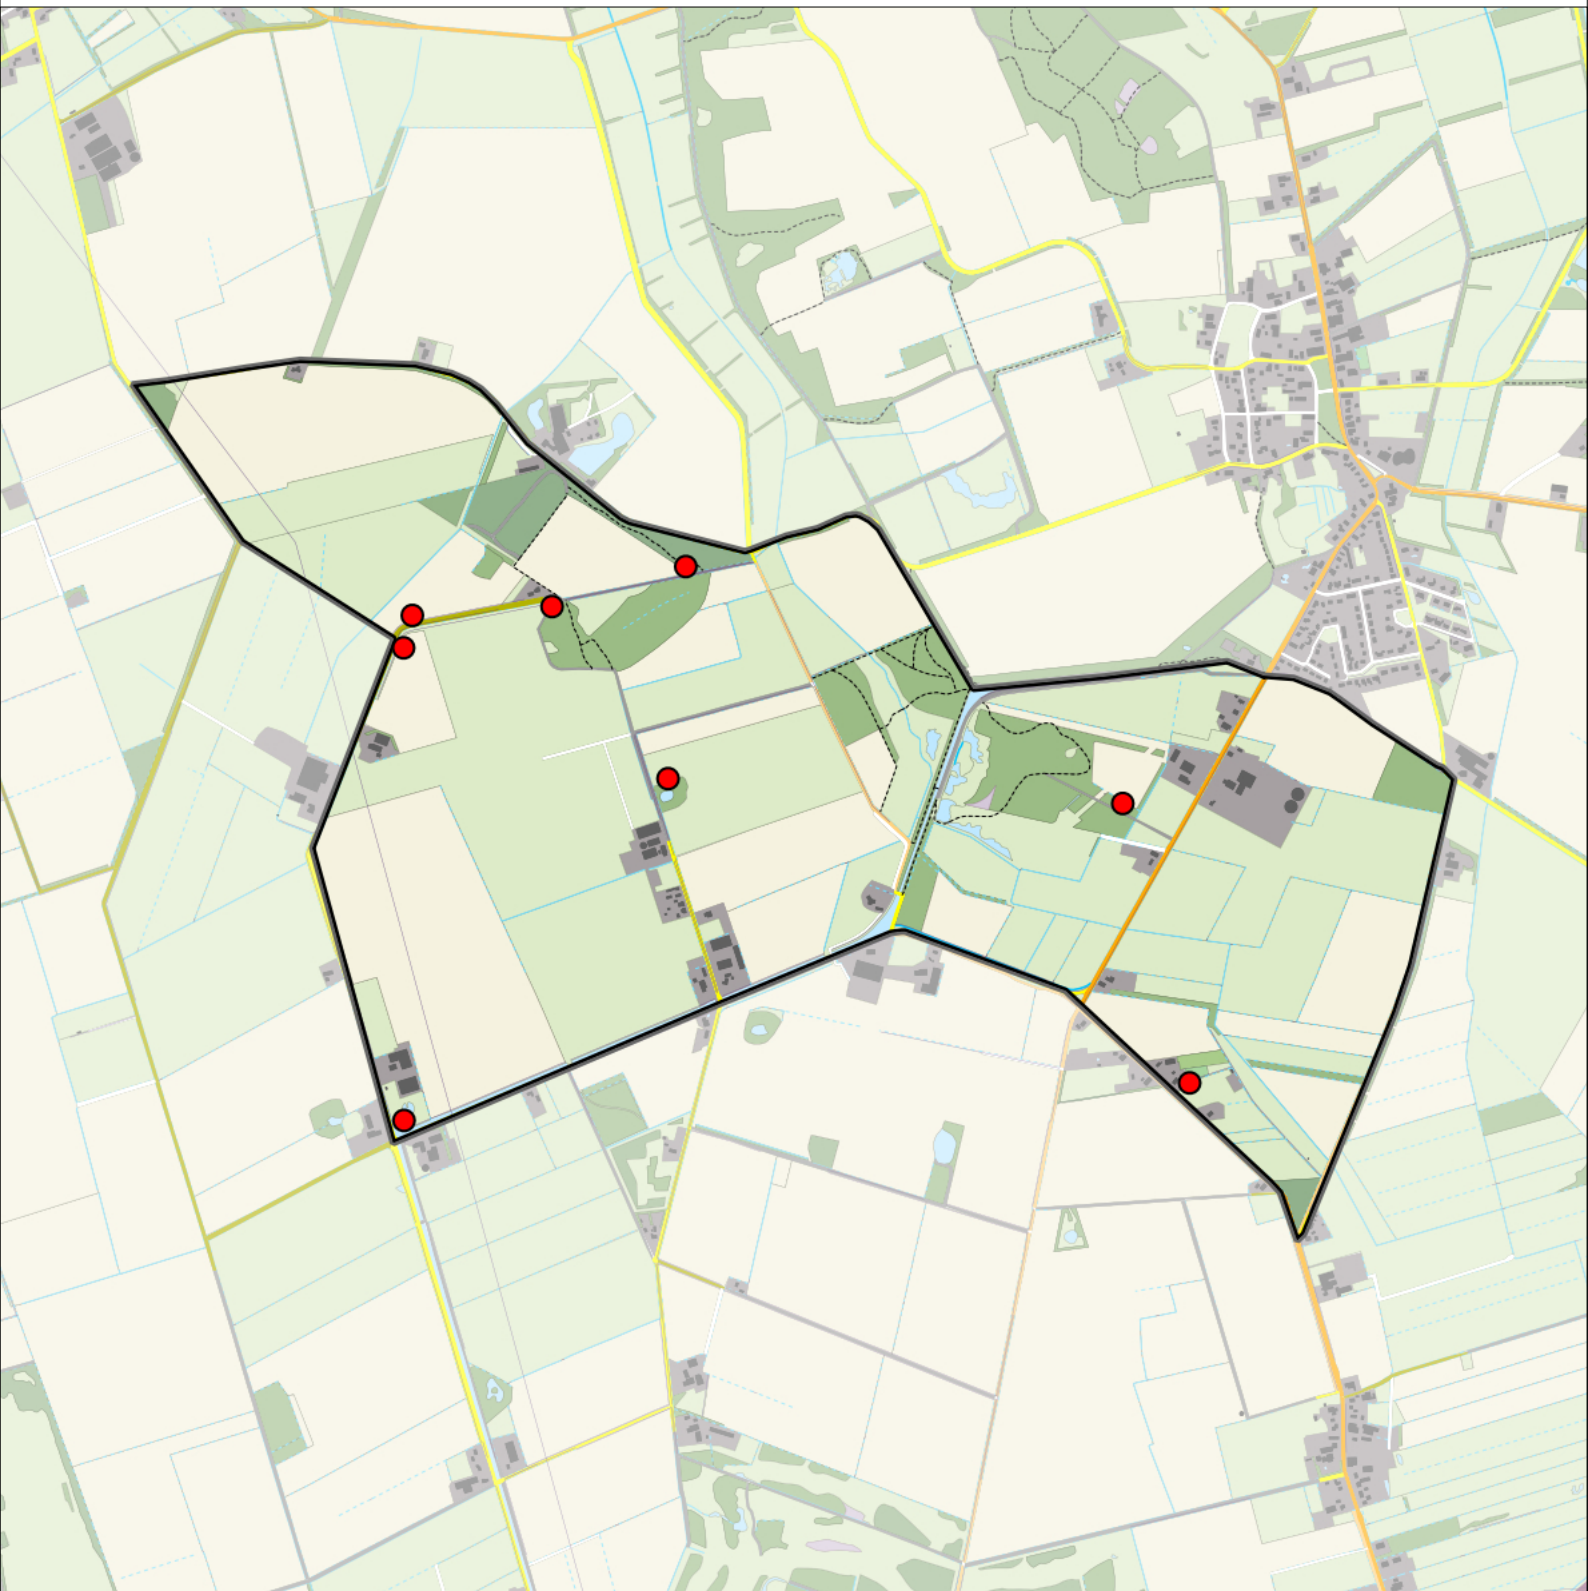

Sovon

Blauwborst 1territorium

Legenda:

-  Telgebied
-  Geldig territorium

Periode:
2021

Telgebied:
54537 Zeijerwiek

geldige waarnemingen				normbezoeken			minimaal binnen		fusie-afstand		
adult	paar	territorial	nest	migrant	1	2	3	seizoen		datumg.	datumgrens
.	.	X	X	JA	1-6	7-10	11+	1	1	1-4 t/m 15-7	200

Sovon

Zwarte Roodstaart 6 territoria

Legenda:

-  Telgebied
-  Geldig territorium

Periode:
2021

Telgebied:
54537 Zeijerwiek

geldige waarnemingen				normbezoeken			minimaal binnen		fusie-afstand	
adult	paar	territorial	nest	migrant	1	2	3	seizoen		datumg.
.	.	X	X	JA	1-6	7-10	11+	1	20-4 t/m 10-7	200

Sovon

Gekraagde Roodstaart 8 territoria

Legenda:

-  Telgebied
-  Geldig territorium

Periode:

2021

Telgebied:

54537 Zeijerwiek

geldige waarnemingen				normbezoeken			minimaal binnen		fusie-afstand		
adult	paar	territorial	nest	migrant	1	2	3	seizoen		datumg.	datumgrens
.	.	X	X	JA	1-6	7-13	14+		1	30-4 t/m 30-6	200

Sovon

Roodborsttapuit 6 territoria