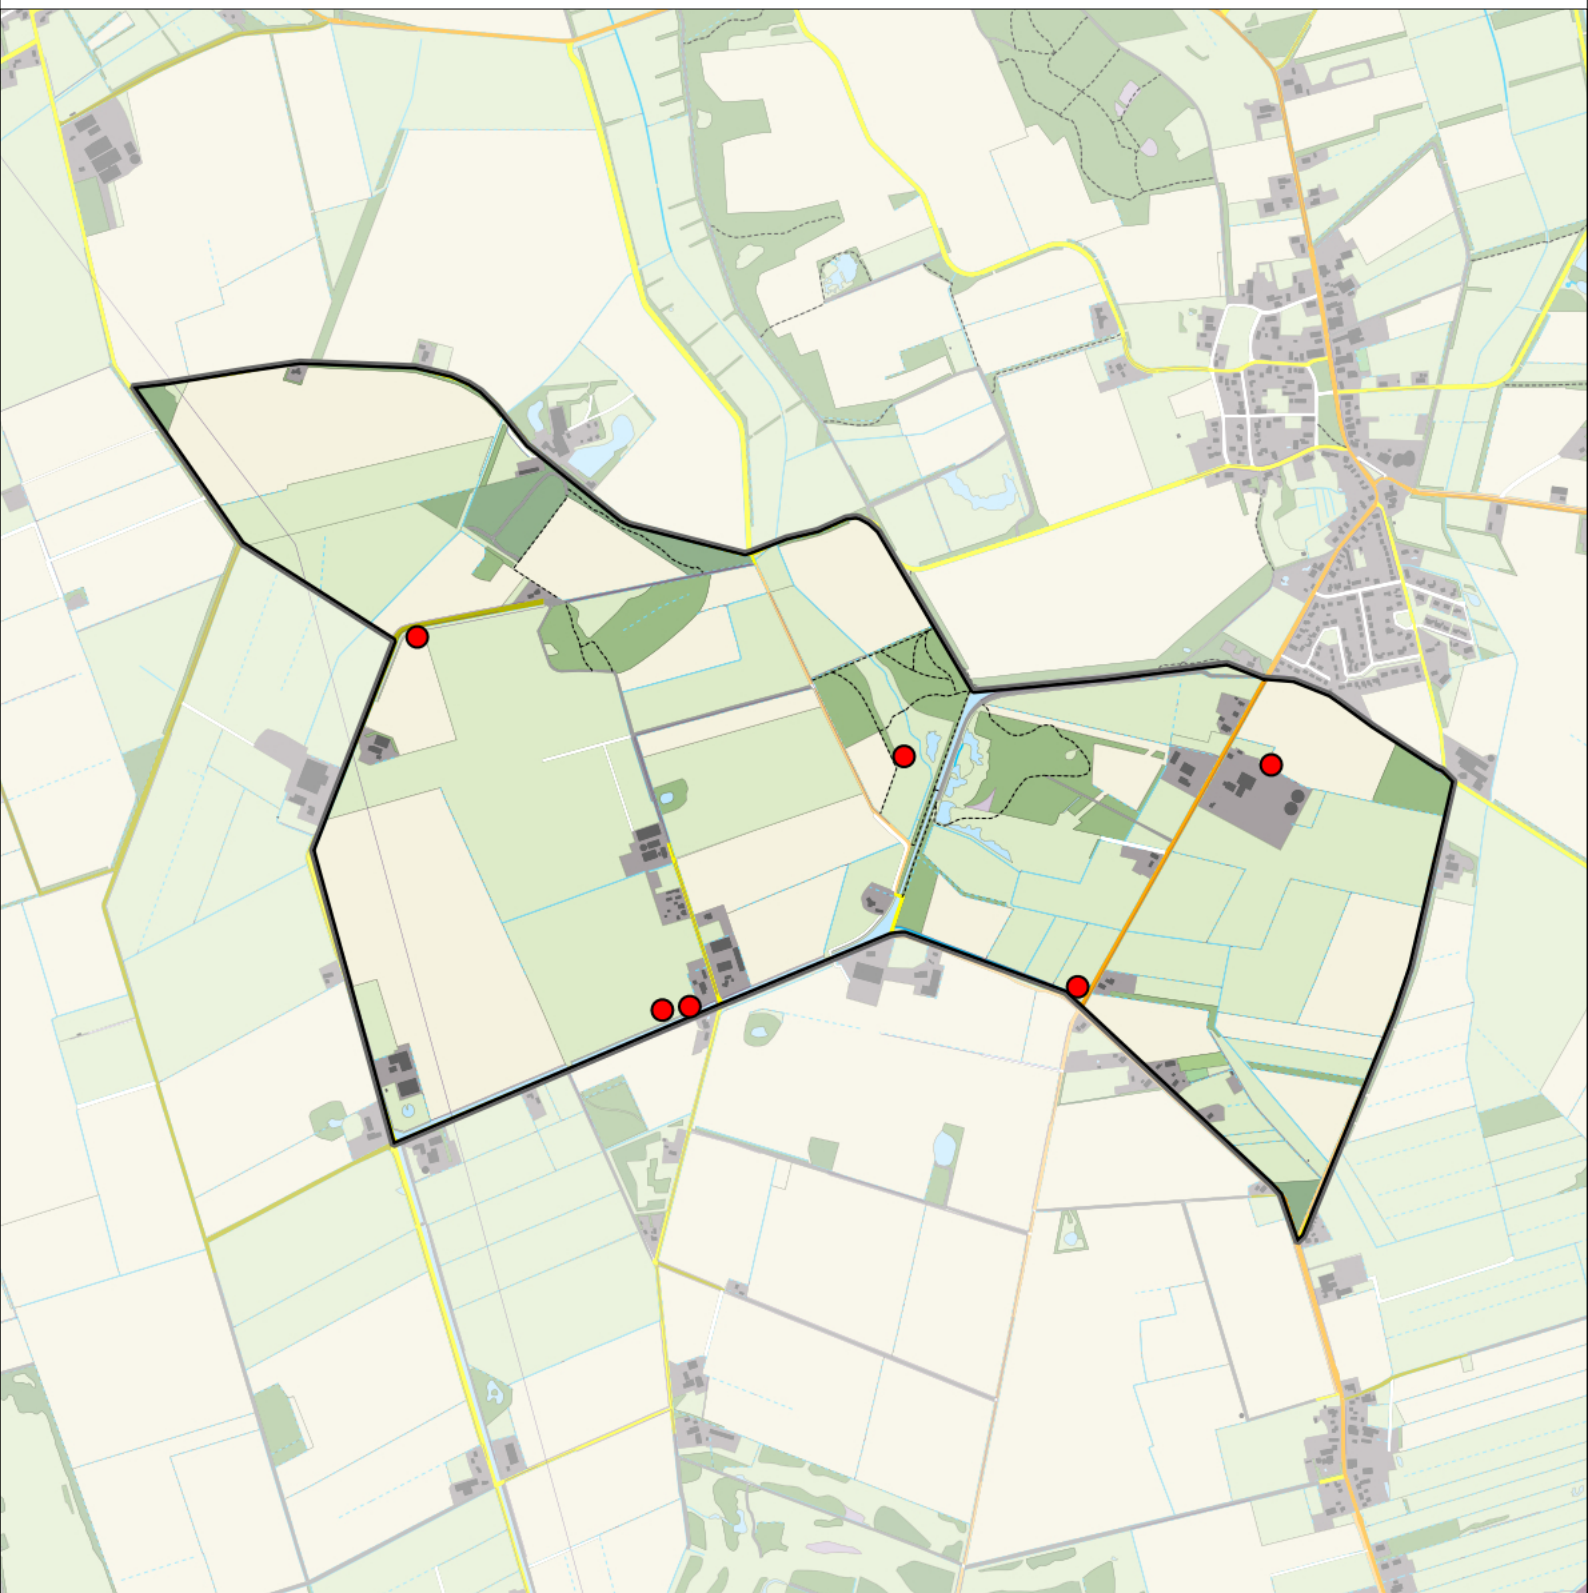

Sovon

Ringmus 10 territoria

Legenda:

-  Telgebied
-  Geldig territorium

Periode:
2021

Telgebied:
54537 Zeijerwiek

geldige waarnemingen				normbezoeken			minimaal binnen		fusie-afstand		
adult	paar	territorial	nest	migrant	1	2	3	seizoen		datumg.	datumgrens
.	X	X	X		1-6	7-13	14+		1	1-4 t/m 15-6	200

Sovon

Groenling 2 territoria

Legenda:

-  Telgebied
-  Geldig territorium

Periode:
2021

Telgebied:
54537 Zeijerwiek

geldige waarnemingen				normbezoeken			minimaal binnen		fusie-afstand		
adult	paar	territorial	nest	migrant	1	2	3	seizoen		datumg.	
.	X	X	X						1	15-4 t/m 20-6	300

Sovon

Putter 6 territoria

Legenda:

-  Telgebied
-  Geldig territorium

Periode:
2021

Telgebied:
54537 Zeijerwiek

geldige waarnemingen				normbezoeken			minimaal binnen		fusie-afstand		
adult	paar	territorial	nest	migrant	1	2	3	seizoen		datumg.	datumgrens
.	.	X	X						1	1-4 t/m 15-7	300
X	X	.	.						1	10-5 t/m 15-7	500

Kneu 2 territoria

Legenda:

-  Telgebied
-  Geldig territorium

Periode:
2021

Telgebied:
54537 Zeijerwiek

geldige waarnemingen				normbezoeken			minimaal binnen		fusie-afstand	
adult	paar	territorial	nest	migrant	1	2	3	seizoen		datumg.
.	X	X	X	JA	1-12	13+		1	25-4 t/m 20-7	500