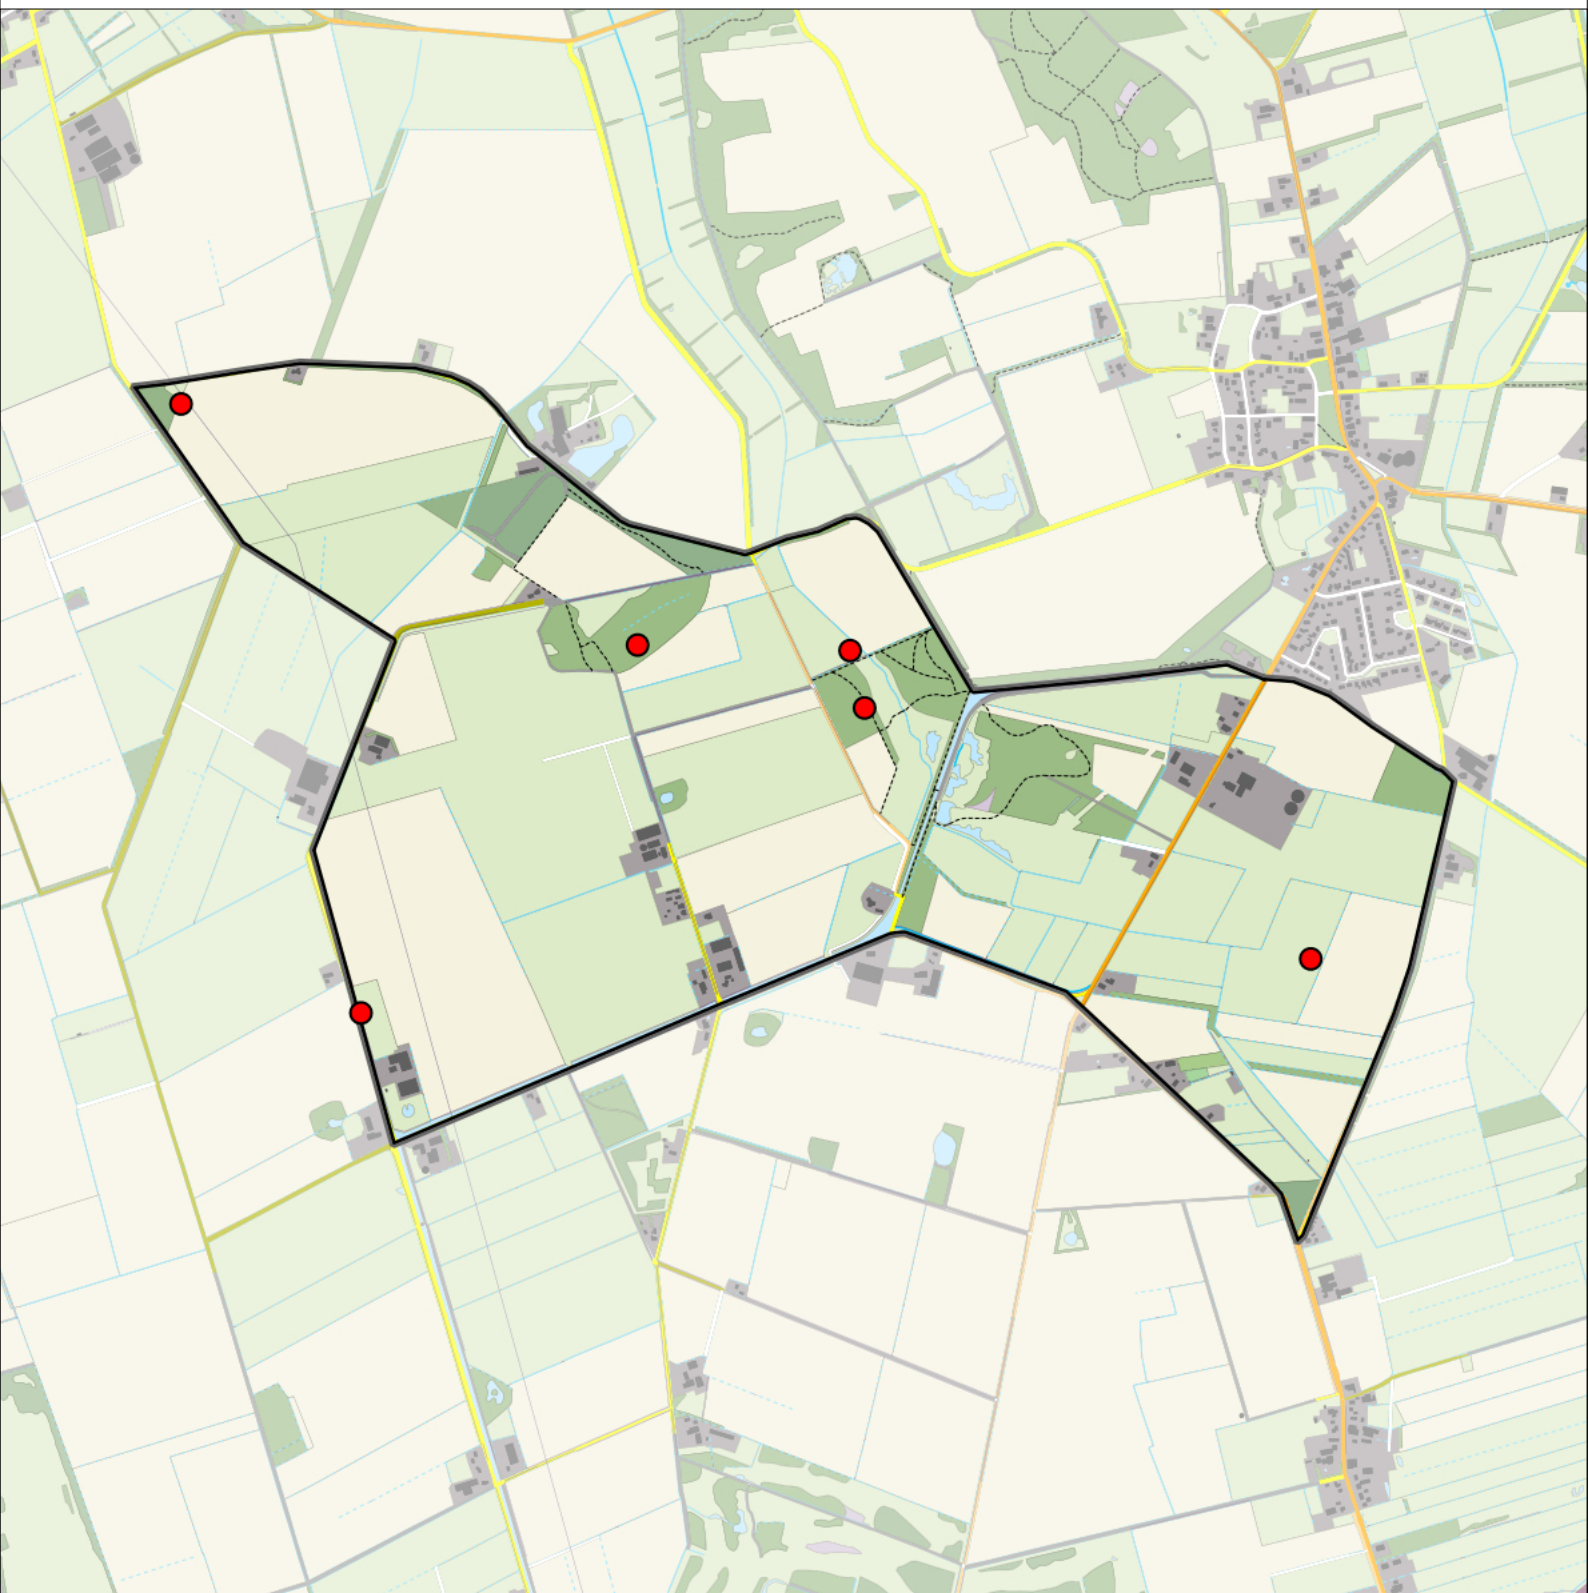

Grauwe Gans 6 territoria

Legenda:

-  Telgebied
-  Geldig territorium

Periode:

2021

Telgebied:

54537 Zeijerwiek

geldige waarnemingen				normbezoeken			minimaal binnen		fusie-afstand		
adult	paar	territorial	nest	migrant	1	2	3	seizoen		datumg.	
.	X	X	X						1	1-3 t/m 15-4	1000

Sovon

Wilde Eend 6 territoria

Legenda:

-  Telgebied
-  Geldig territorium

Periode:
2021

Telgebied:
54537 Zeijerwiek

geldige waarnemingen				normbezoeken			minimaal binnen		fusie-afstand		
adult	paar	territorial	nest	migrant	1	2	3	seizoen		datumg.	
man	X	X	X					2	1	1-4 t/m 10-5	1000

Buizerd 6 territoria

Legenda:

-  Telgebied
-  Geldig territorium

Periode:
2021

Telgebied:
54537 Zeijerwiek

geldige waarnemingen				normbezoeken			minimaal binnen		fusie-afstand		
adult	paar	territorial	nest	migrant	1	2	3	seizoen		datumg.	datumgrens
.	.	.	.					3	2	1-2 t/m 15-7	1000
.	X	X	X						2	1-2 t/m 15-7	1000

Sovon

Torenvalk 2 territoria

Legenda:

-  Telgebied
-  Geldig territorium

Periode:
2021

Telgebied:
54537 Zeijerwiek

geldige waarnemingen				normbezoeken			minimaal binnen		fusie-afstand		
adult	paar	territorial	nest	migrant	1	2	3	seizoen		datumg.	datumgrens
.	.	X	X						2	1-3 t/m 15-7	500
.	X	.	.					3	2	1-3 t/m 15-7	500