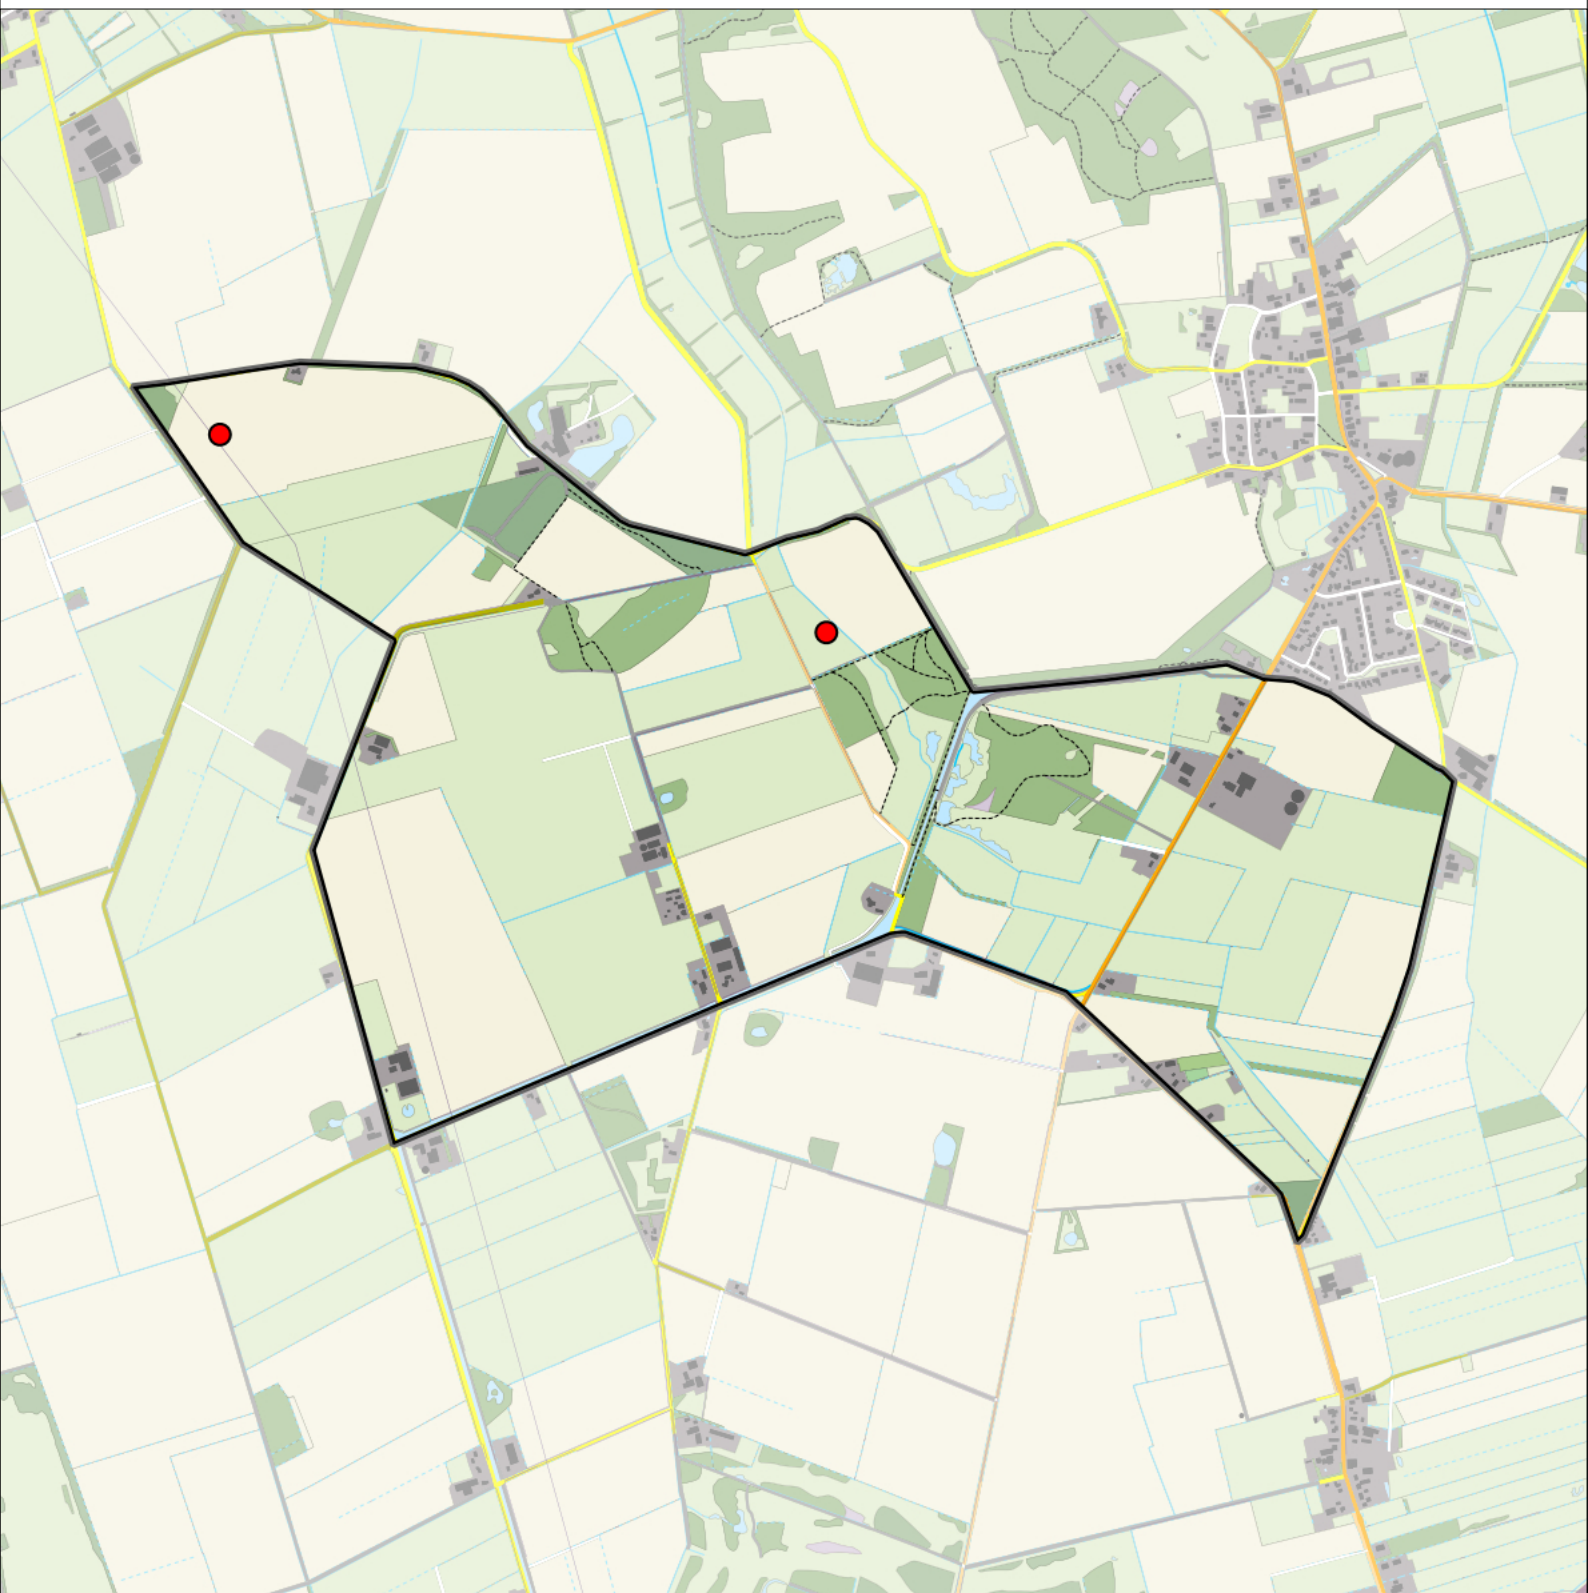

Sovon

Wilde Eend 6 territoria

Legenda:

-  Telgebied
-  Geldig territorium

Periode:
2021

Telgebied:
54537 Zeijerwiek

geldige waarnemingen				normbezoeken			minimaal binnen		fusie-afstand		
adult	paar	territorial	nest	migrant	1	2	3	seizoen		datumg.	
man	X	X	X					2	1	1-4 t/m 10-5	1000

Buizerd 6 territoria

Legenda:

-  Telgebied
-  Geldig territorium

Periode:
2021

Telgebied:
54537 Zeijerwiek

geldige waarnemingen				normbezoeken			minimaal binnen		fusie-afstand		
adult	paar	territorial	nest	migrant	1	2	3	seizoen		datumg.	datumgrens
.	.	.	.					3	2	1-2 t/m 15-7	1000
.	X	X	X						2	1-2 t/m 15-7	1000

Sovon

Torenvalk 2 territoria

Legenda:

-  Telgebied
-  Geldig territorium

Periode:
2021

Telgebied:
54537 Zeijerwiek

geldige waarnemingen				normbezoeken			minimaal binnen		fusie-afstand		
adult	paar	territorial	nest	migrant	1	2	3	seizoen		datumg.	datumgrens
.	.	X	X						2	1-3 t/m 15-7	500
.	X	.	.					3	2	1-3 t/m 15-7	500

Sovon

Fazant 2 territoria

Legenda:

-  Telgebied
-  Geldig territorium

Periode:
2021

Telgebied:
54537 Zeijerwiek

geldige waarnemingen				normbezoeken			minimaal binnen		fusie-afstand		
adult	paar	territorial	nest	migrant	1	2	3	seizoen		datumg.	datumgrens
man	X	X	X					2	1	1-2 t/m 30-6	300