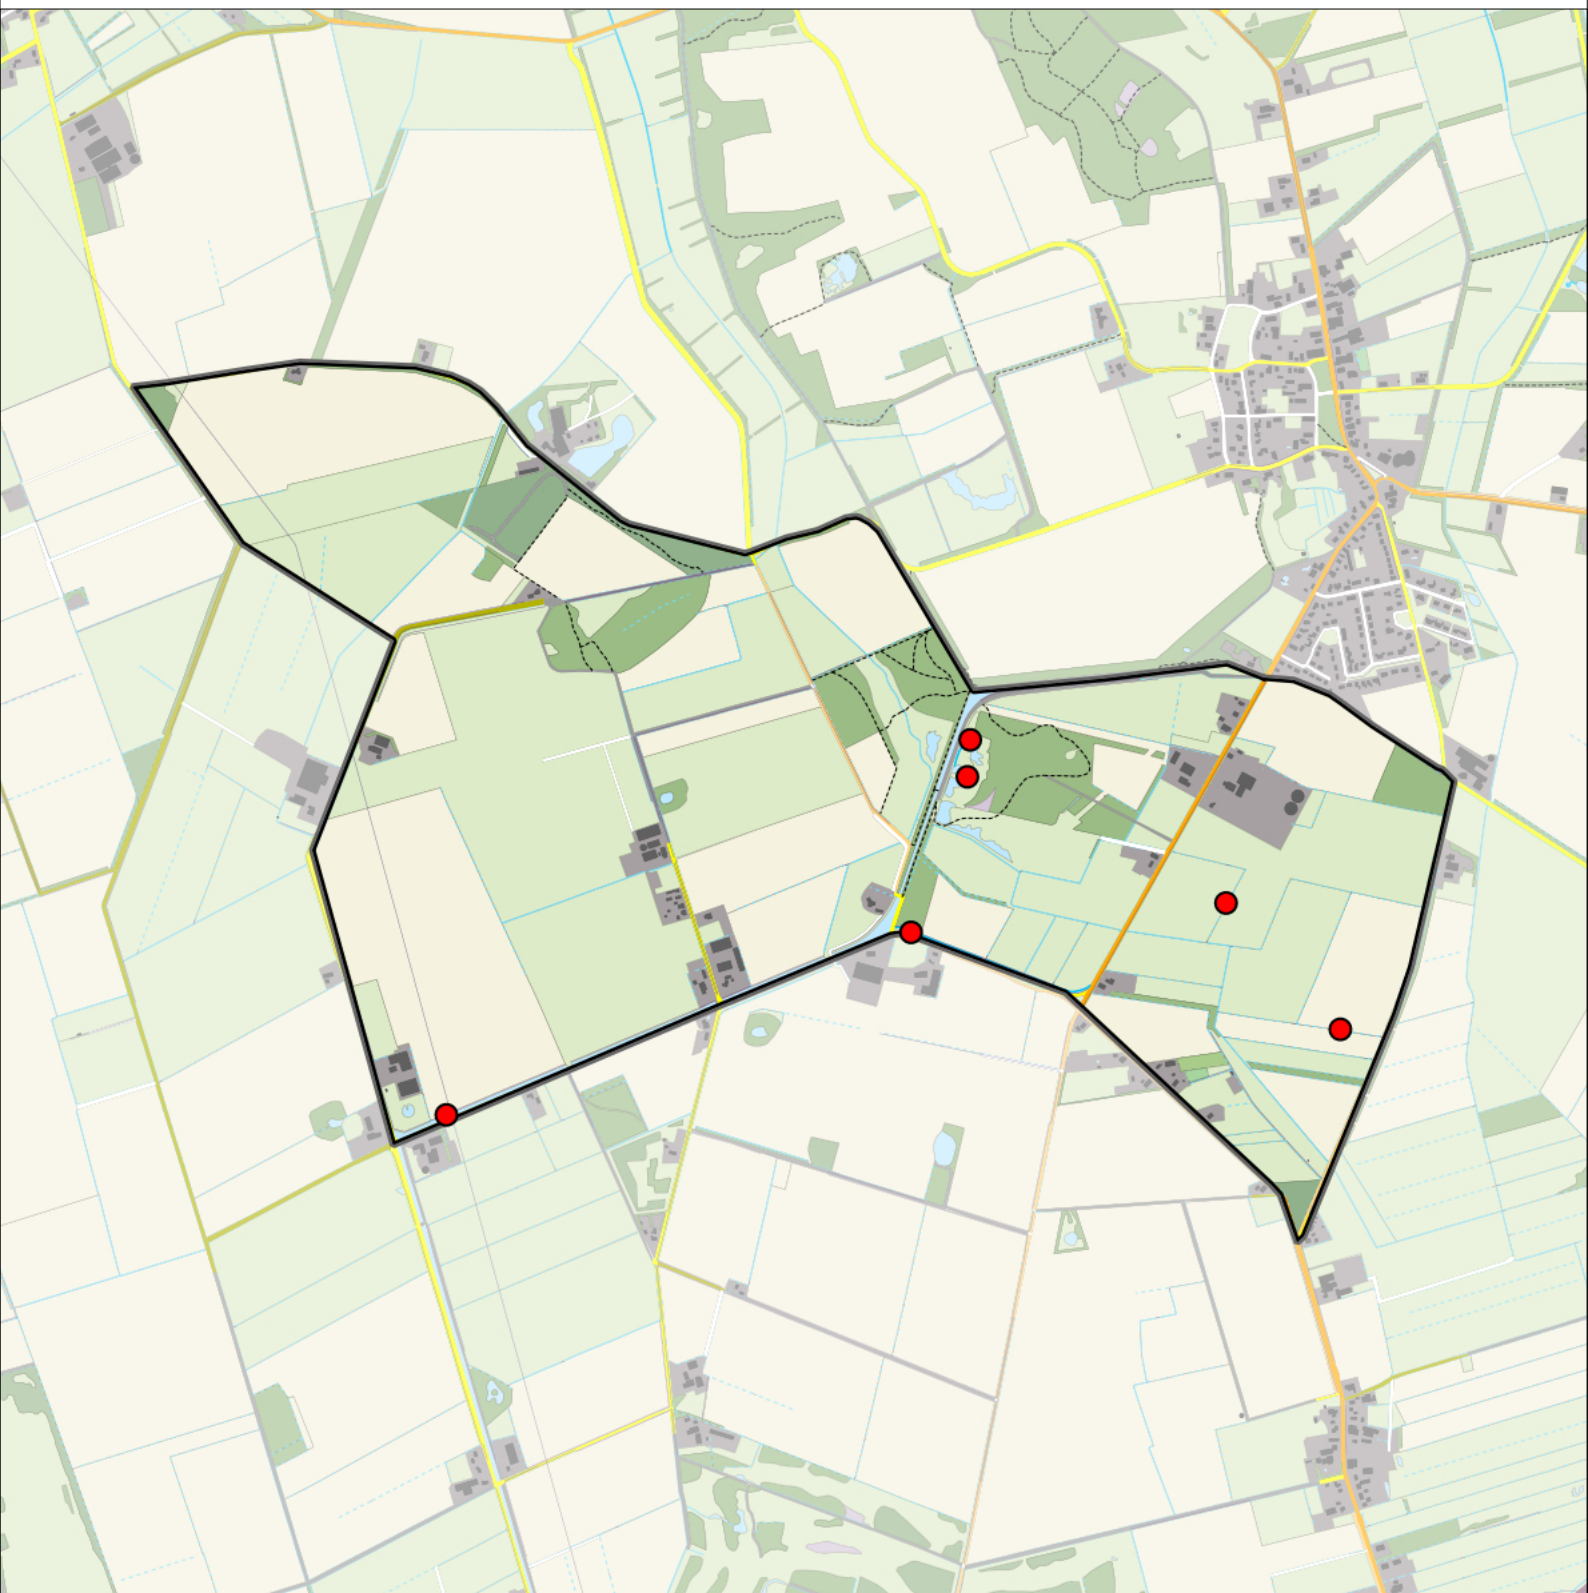

Grauwe Gans 6 territoria

Legenda:

-  Telgebied
-  Geldig territorium

Periode:

2021

Telgebied:

54537 Zeijerwiek

geldige waarnemingen				normbezoeken			minimaal binnen		fusie-afstand		
adult	paar	territorial	nest	migrant	1	2	3	seizoen		datumg.	
.	X	X	X						1	1-3 t/m 15-4	1000

Sovon

Nijlgans 1 territorium

Legenda:

-  Telgebied
-  Geldig territorium

Periode:
2021

Telgebied:
54537 Zeijerwiek

geldige waarnemingen				normbezoeken			minimaal binnen		fusie-afstand		
adult	paar	territorial	nest	migrant	1	2	3	seizoen		datumg.	
.	X	X	X					2	1	15-3 t/m 15-5	1000

Sovon

Wilde Eend 6 territoria

Legenda:

-  Telgebied
-  Geldig territorium

Periode:
2021

Telgebied:
54537 Zeijerwiek

geldige waarnemingen				normbezoeken			minimaal binnen		fusie-afstand		
adult	paar	territorial	nest	migrant	1	2	3	seizoen		datumg.	
man	X	X	X					2	1	1-4 t/m 10-5	1000

Buizerd 6 territoria

Legenda:

-  Telgebied
-  Geldig territorium

Periode:
2021

Telgebied:
54537 Zeijerwiek

geldige waarnemingen				normbezoeken			minimaal binnen		fusie-afstand		
adult	paar	territorial	nest	migrant	1	2	3	seizoen		datumg.	datumgrens
.	.	.	.					3	2	1-2 t/m 15-7	1000
.	X	X	X						2	1-2 t/m 15-7	1000