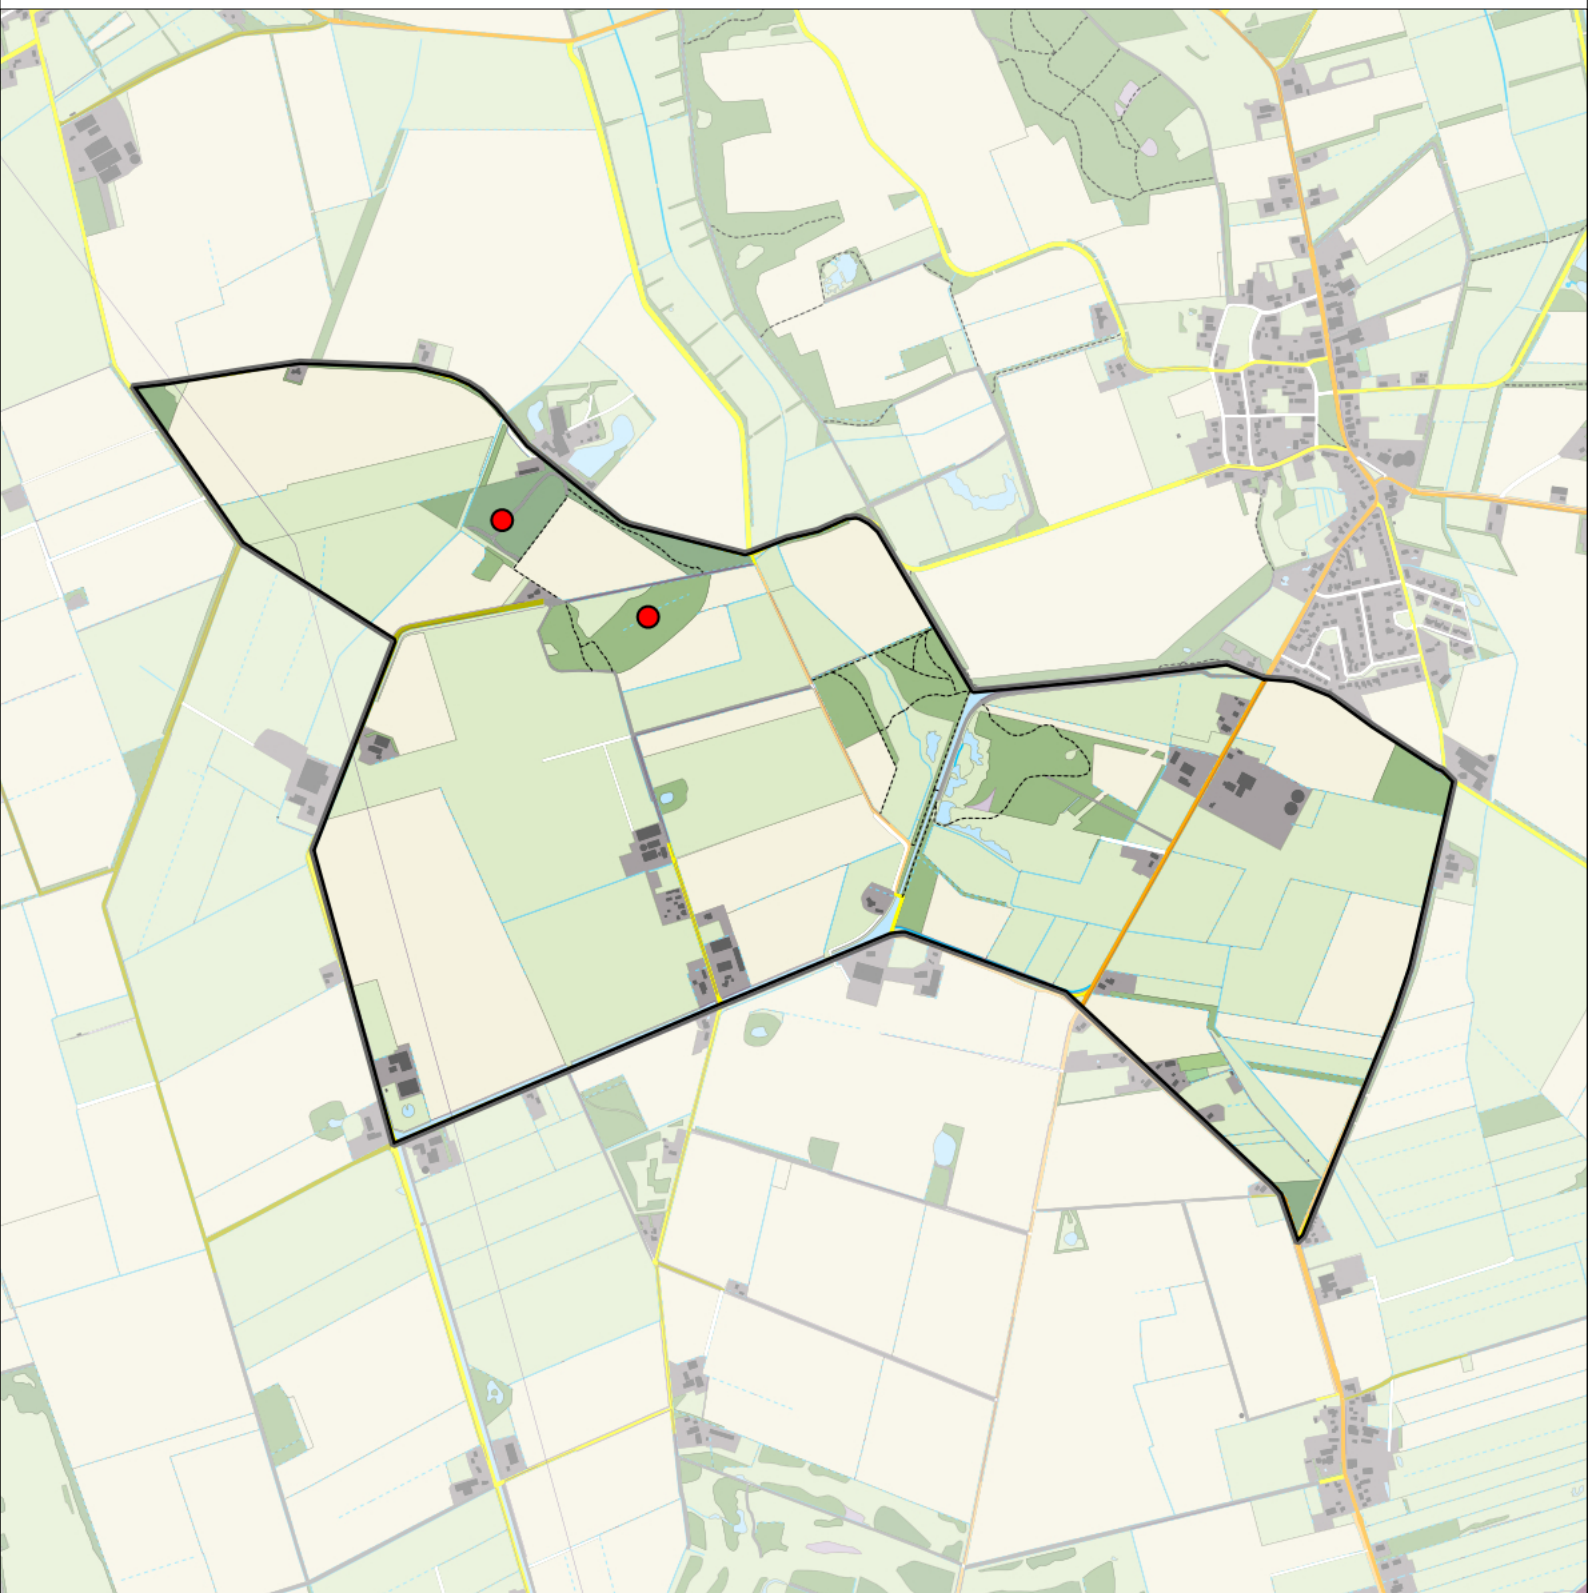

Sovon

Braamsluiper 1 territorium

Legenda:

-  Telgebied
-  Geldig territorium

Periode:
2021

Telgebied:
54537 Zeijerwiek

geldige waarnemingen				normbezoeken			minimaal binnen		fusie-afstand	
adult	paar	territorial	nest	migrant	1	2	3	seizoen		datumg.
.	.	X	X	JA	1-9	10-16	17+	1	25-4 t/m 1-7	300

Sovon

Grasmus 38 territoria

Legenda:

-  Telgebied
-  Geldig territorium

Periode:
2021

Telgebied:
54537 Zeijerwiek

geldige waarnemingen				normbezoeken			minimaal binnen		fusie-afstand	
adult	paar	territorial	nest	migrant	1	2	3	seizoen		datumg.
.	.	X	X	JA	1-6	7-10	11+	1	25-4 t/m 10-7	200

Grauwe Vliegenvanger 2 territoria

Legenda:

-  Telgebied
-  Geldig territorium

Periode:
2021

Telgebied:
54537 Zeijerwiek

geldige waarnemingen				normbezoeken			minimaal binnen		fusie-afstand		
adult	paar	territorial	nest	migrant	1	2	3	seizoen		datumg.	datumgrens
.	X	X	X	JA	1-9	10-13	14+		1	15-5 t/m 10-8	200

Sovon

Matkop 2 territoria

Legenda:

-  Telgebied
-  Geldig territorium

Periode:
2021

Telgebied:
54537 Zeijerwiek

geldige waarnemingen				normbezoeken			minimaal binnen		fusie-afstand		
adult	paar	territorial	nest	migrant	1	2	3	seizoen		datumg.	datumgrens
.	.	X	X		1-12	13+			1	1-2 t/m 30-6	500