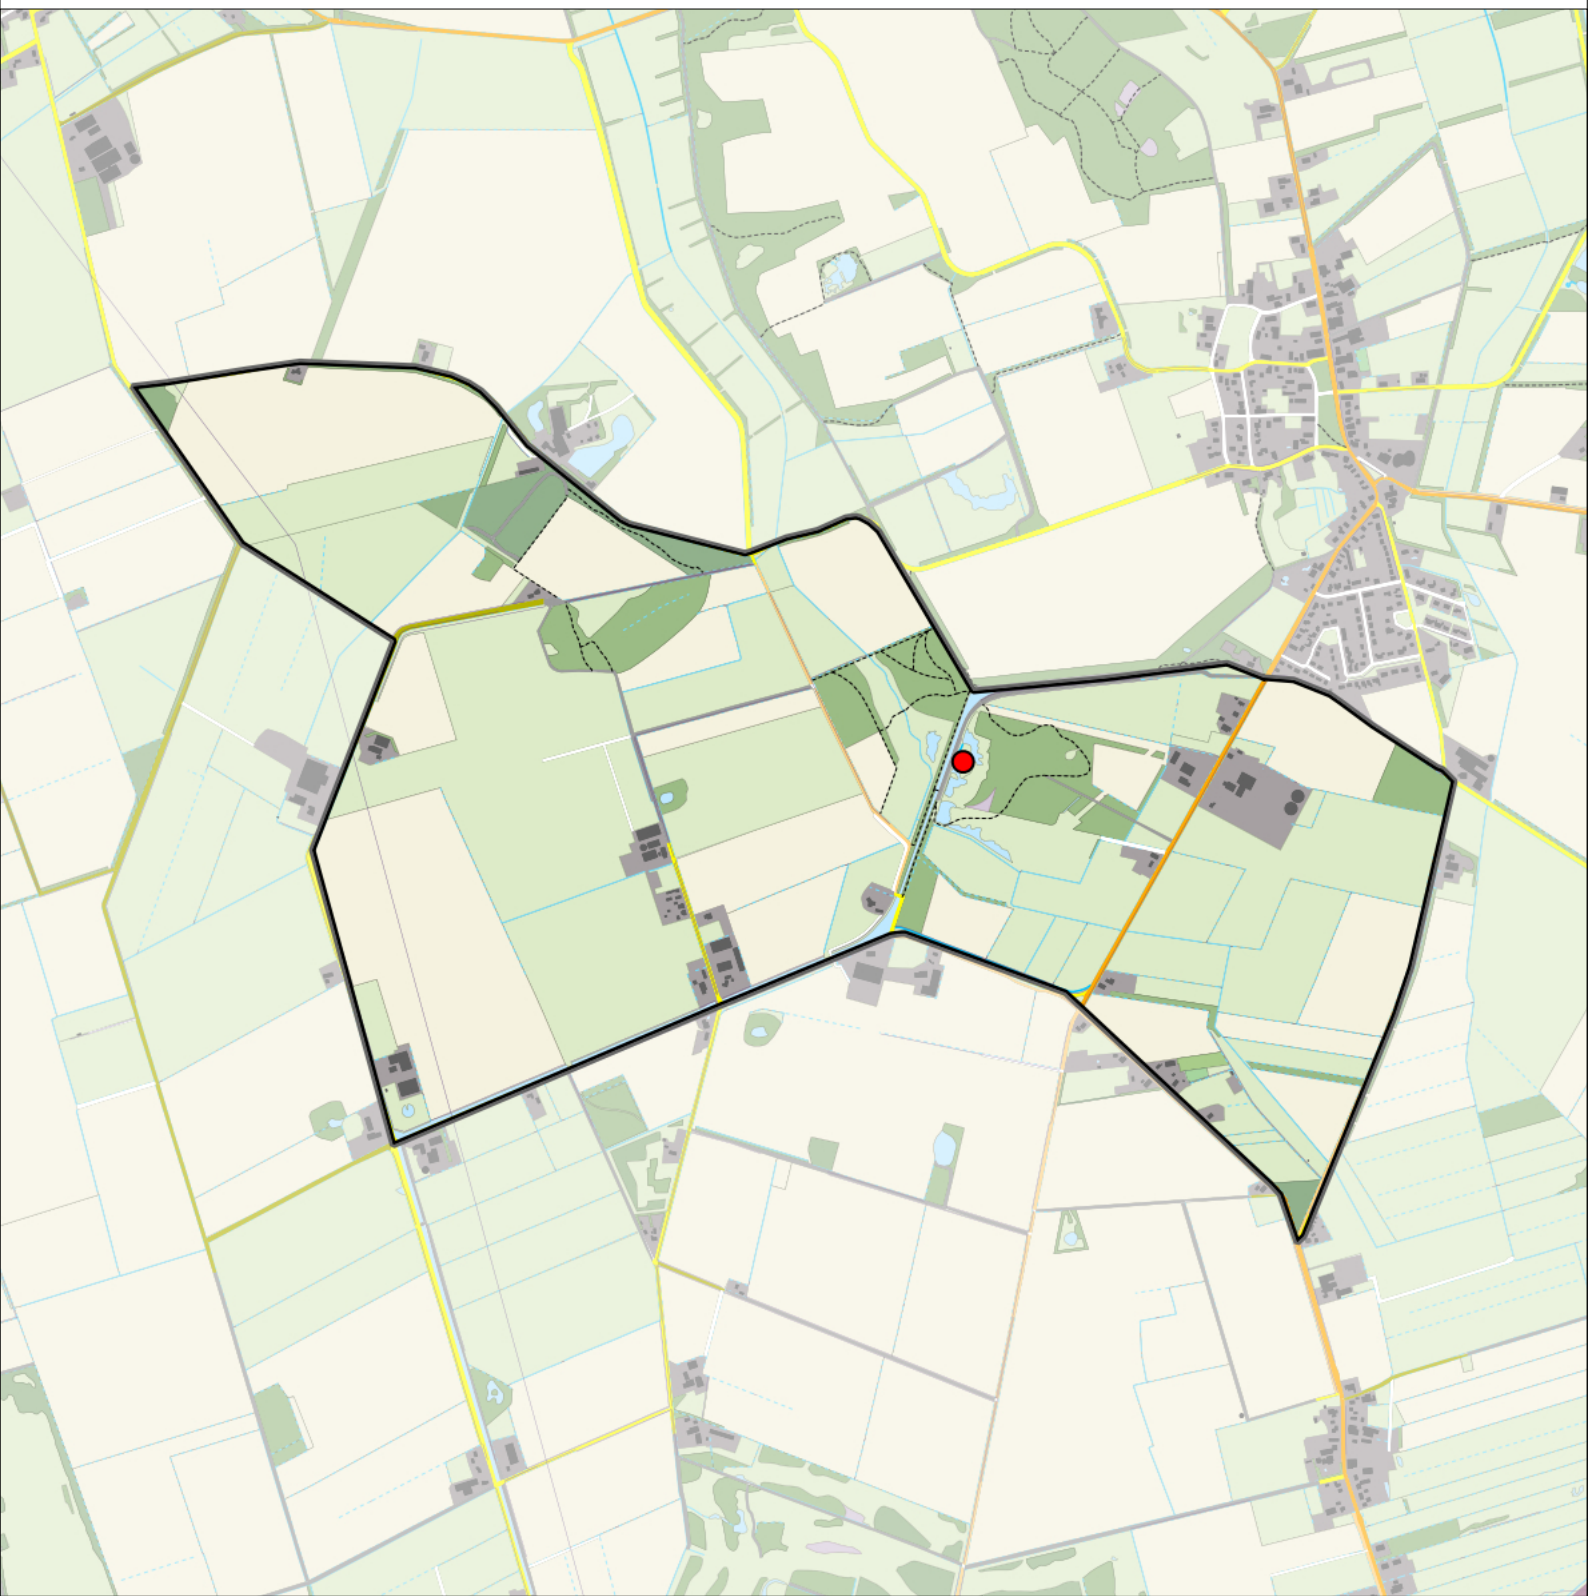

Sovon

Torenvalk 2 territoria

Legenda:

-  Telgebied
-  Geldig territorium

Periode:
2021

Telgebied:
54537 Zeijerwiek

geldige waarnemingen				normbezoeken			minimaal binnen		fusie-afstand		
adult	paar	territorial	nest	migrant	1	2	3	seizoen		datumg.	datumgrens
.	.	X	X						2	1-3 t/m 15-7	500
.	X	.	.					3	2	1-3 t/m 15-7	500

Sovon

Fazant 2 territoria

Legenda:

-  Telgebied
-  Geldig territorium

Periode:
2021

Telgebied:
54537 Zeijerwiek

geldige waarnemingen				normbezoeken			minimaal binnen		fusie-afstand		
adult	paar	territorial	nest	migrant	1	2	3	seizoen		datumg.	datumgrens
man	X	X	X					2	1	1-2 t/m 30-6	300

Sovon

Waterral 1 territorium

Legenda:

-  Telgebied
-  Geldig territorium

Periode:

2021

Telgebied:

54537 Zeijerwiek