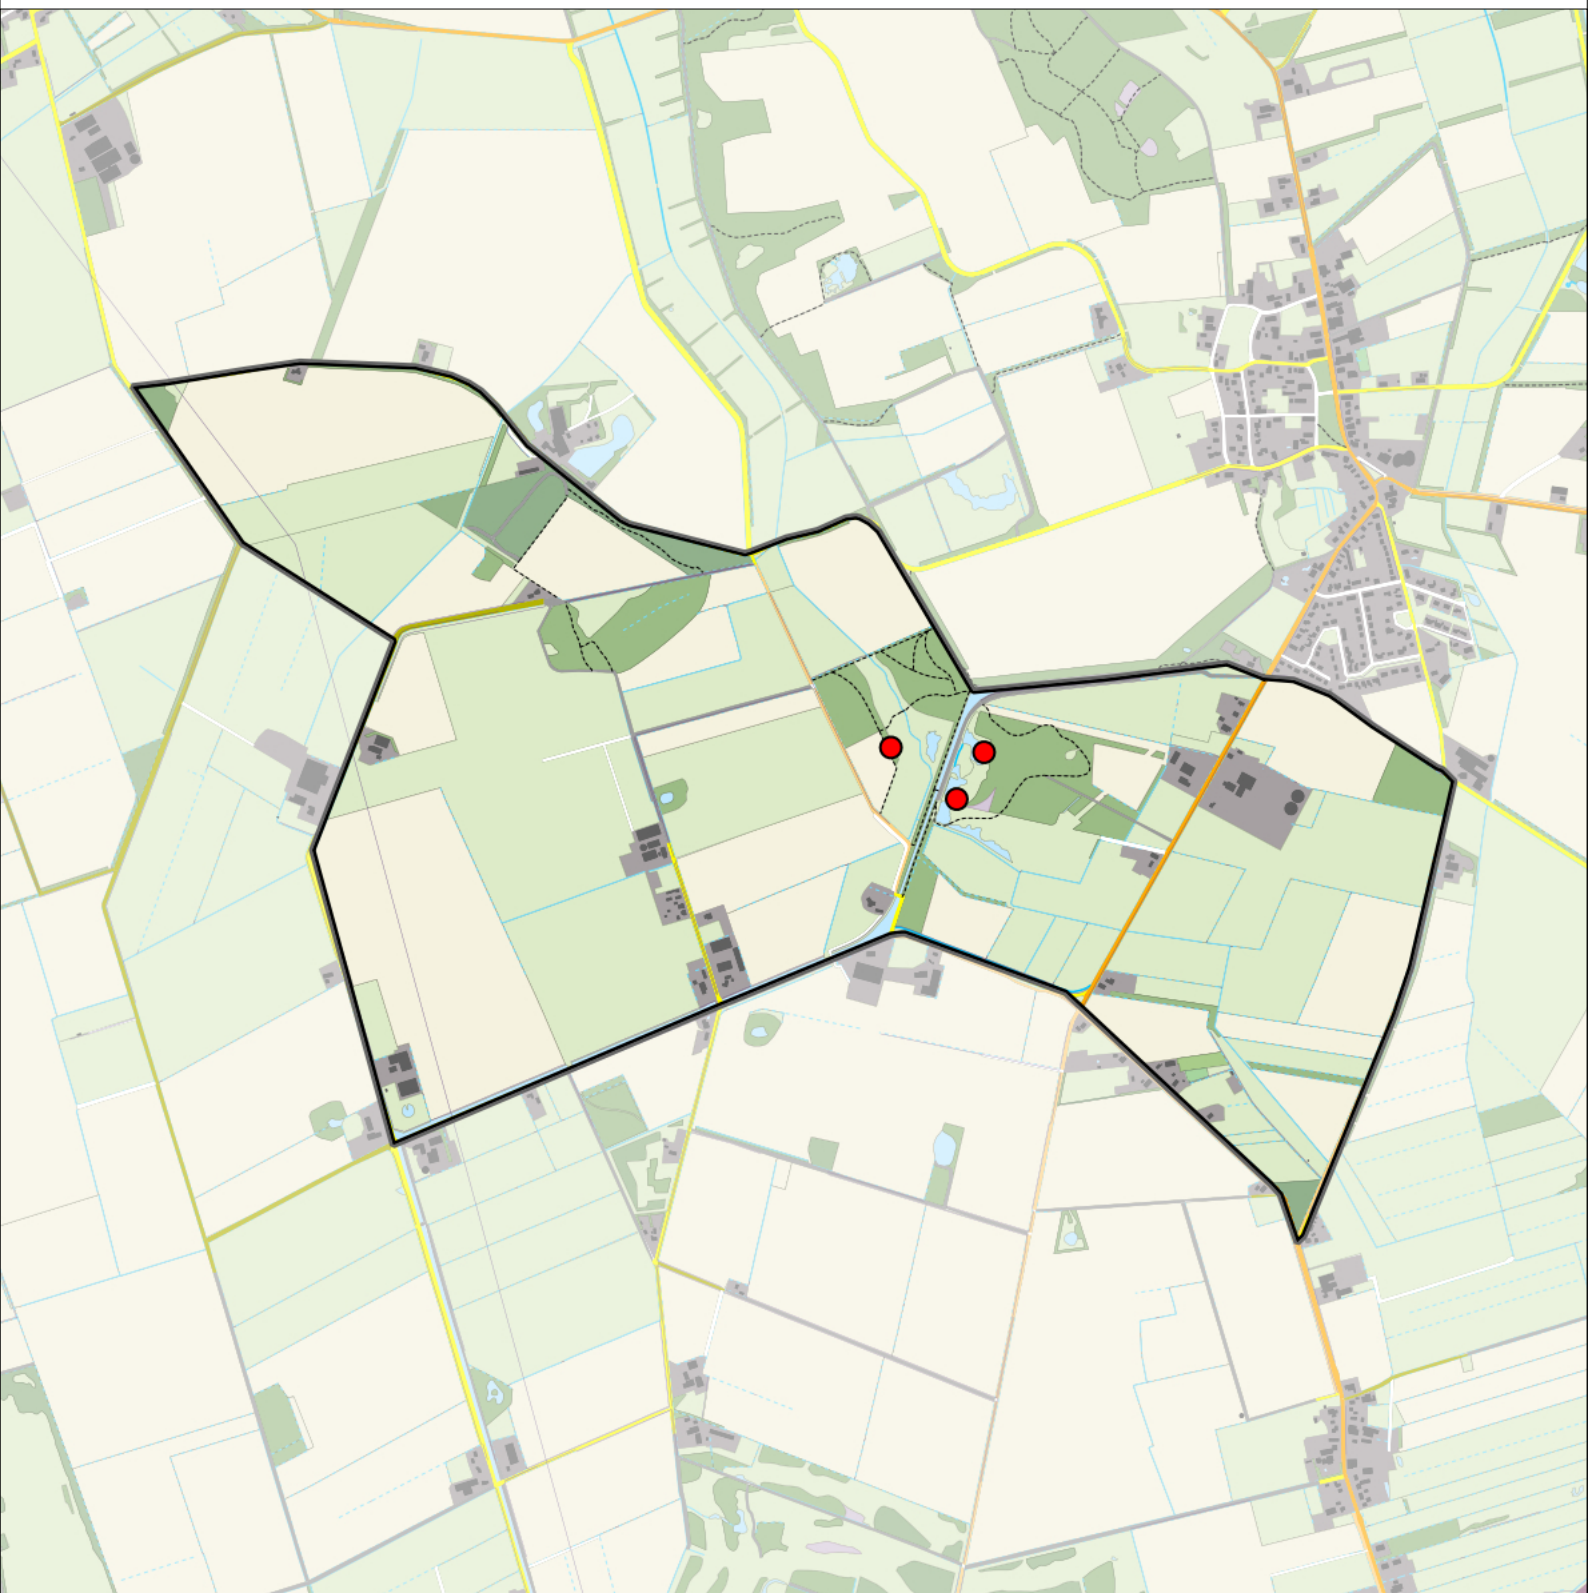

Periode:
2021

Telgebied:
54537 Zeijerwiek

geldige waarnemingen				normbezoeken			minimaal binnen		fusie-afstand		
adult	paar	territorial	nest	migrant	1	2	3	seizoen		datumg.	datumgrens
.	X	X	X		1-12	13+			1	15-3 t/m 20-6	300

Sovon

Geelgors 43 territoria

Legenda:

-  Telgebied
-  Geldig territorium

Periode:
2021

Telgebied:
54537 Zeijerwiek

geldige waarnemingen				normbezoeken			minimaal binnen		fusie-afstand		
adult	paar	territorial	nest	migrant	1	2	3	seizoen		datumg.	datumgrens
.	X	X	X		1-9	10-14	15+		1	1-4 t/m 20-7	300

Sovon

Rietgors 3 territoria

Legenda:

-  Telgebied
-  Geldig territorium

Periode:
2021

Telgebied:
54537 Zeijerwiek

geldige waarnemingen				normbezoeken			minimaal binnen		fusie-afstand		
adult	paar	territorial	nest	migrant	1	2	3	seizoen		datumg.	
.	X	X	X		1-6	7-13	14+		1	15-4 t/m 30-6	200