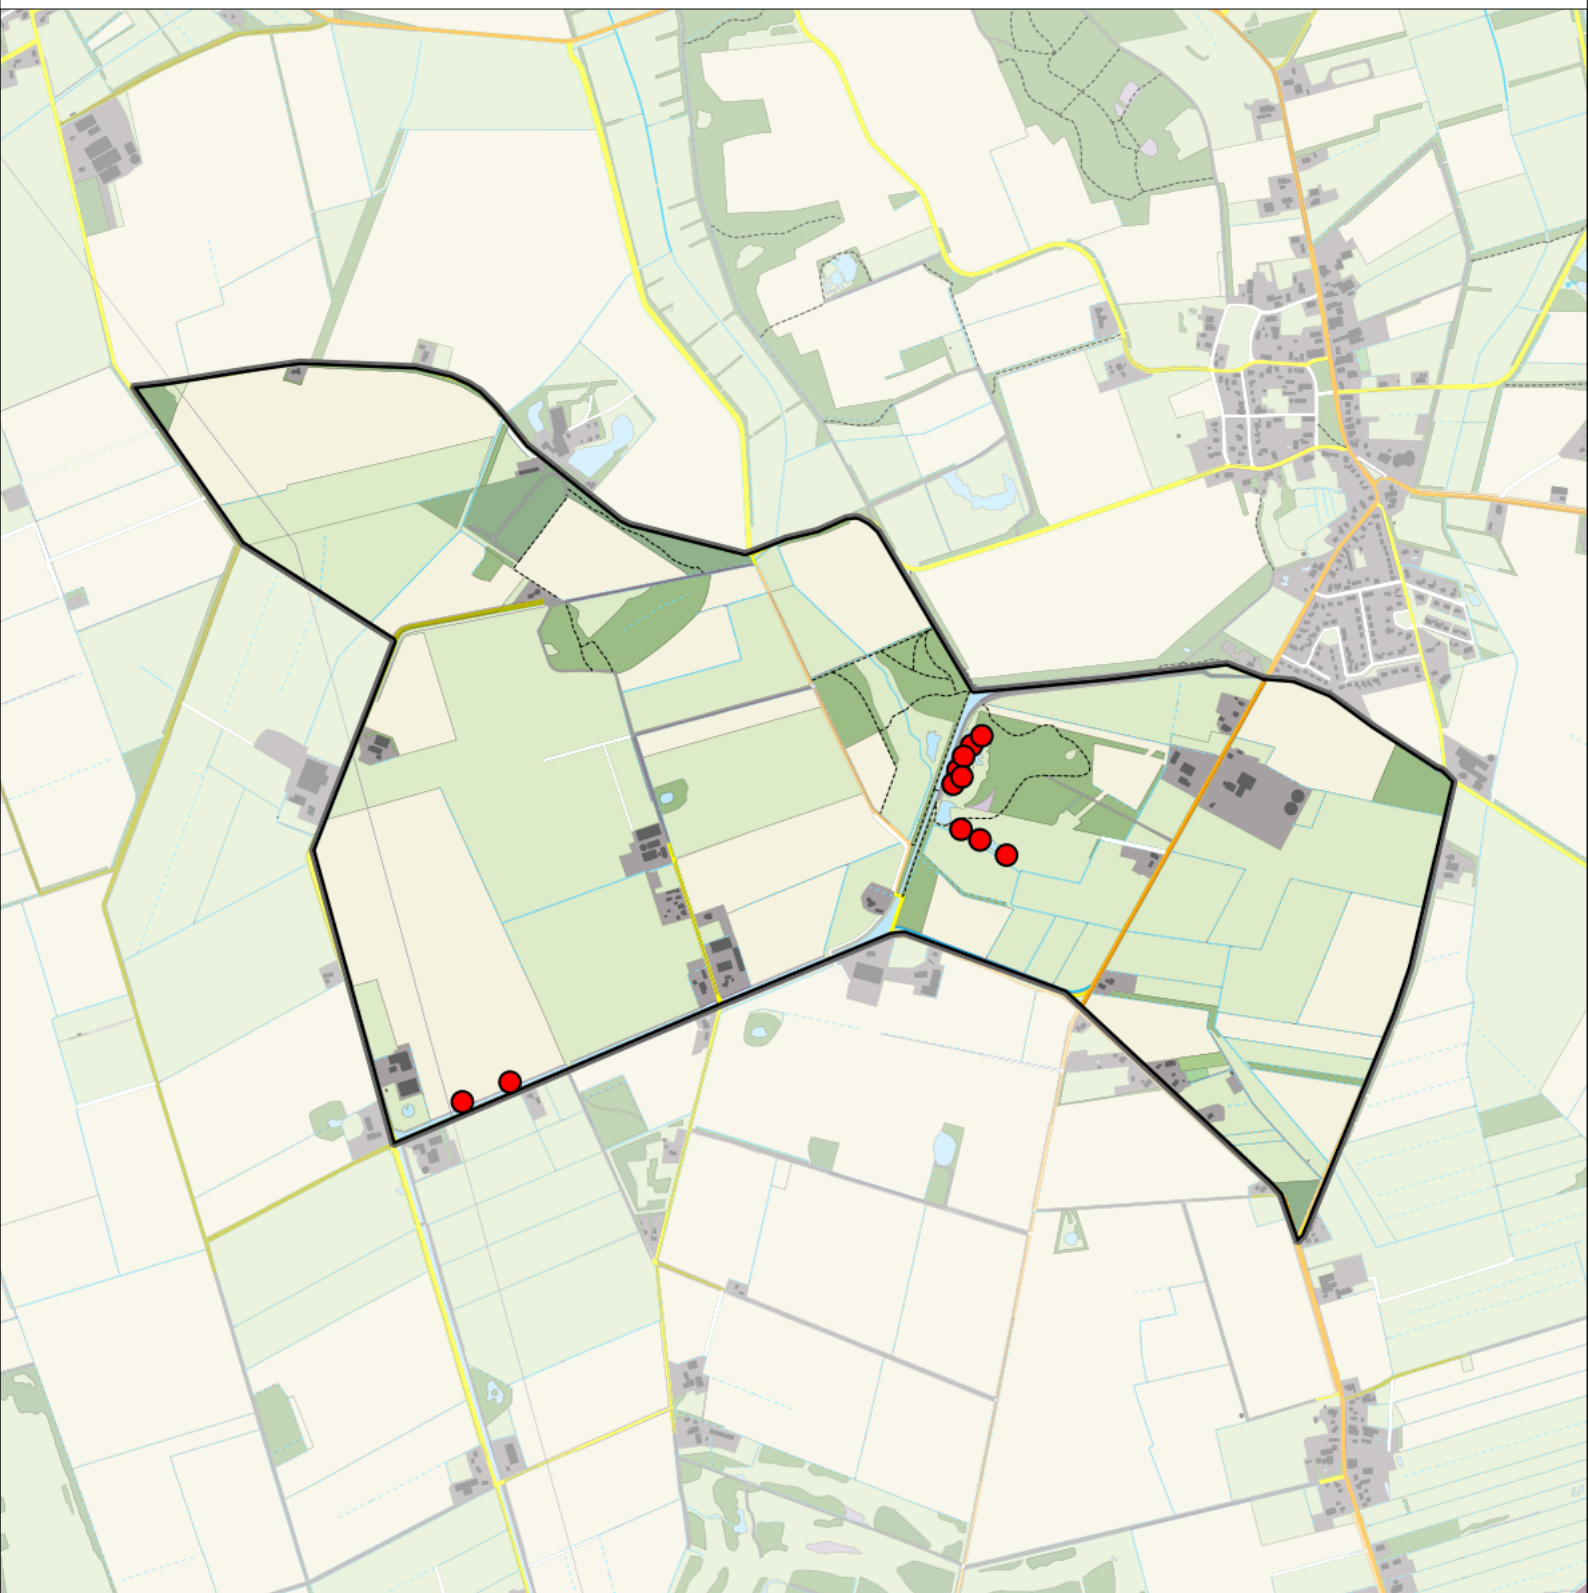

Legenda:

-  Telgebied
-  Geldig territorium

Periode:

2021

Telgebied:

54537 Zeijerwiek

geldige waarnemingen				normbezoeken			minimaal binnen		fusie-afstand		
adult	paar	territorial	nest	migrant	1	2	3	seizoen		datumg.	datumgrens
.	.	X	X	JA	1-6	7-11	12+		1	15-3 t/m 1-7	300
X	X	.	.	JA	1-6	7-11	12+		2	5-4 t/m 1-7	300

Sovon

Grote Lijster 3 territoria

Legenda:

-  Telgebied
-  Geldig territorium

Periode:
2021

Telgebied:
54537 Zeijerwiek

geldige waarnemingen				normbezoeken			minimaal binnen		fusie-afstand	
adult	paar	territorial	nest	migrant	1	2	3	seizoen		datumg.
.	X	X	X		1-9	10+		1	1-3 t/m 31-5	500

Sovon

Kleine Karekiet 11 territoria

Legenda:

-  Telgebied
-  Geldig territorium

Periode:
2021

Telgebied:
54537 Zeijerwiek

geldige waarnemingen				normbezoeken			minimaal binnen		fusie-afstand	
adult	paar	territorial	nest	migrant	1	2	3	seizoen		datumg.
.	.	X	X	JA	1-9	10-13	14+	1	5-5 t/m 10-7	100

Sovon

Braamsluiper 1 territorium

Legenda:

-  Telgebied
-  Geldig territorium

Periode:
2021

Telgebied:
54537 Zeijerwiek

geldige waarnemingen				normbezoeken			minimaal binnen		fusie-afstand	
adult	paar	territorial	nest	migrant	1	2	3	seizoen		datumg.
.	.	X	X	JA	1-9	10-16	17+	1	25-4 t/m 1-7	300