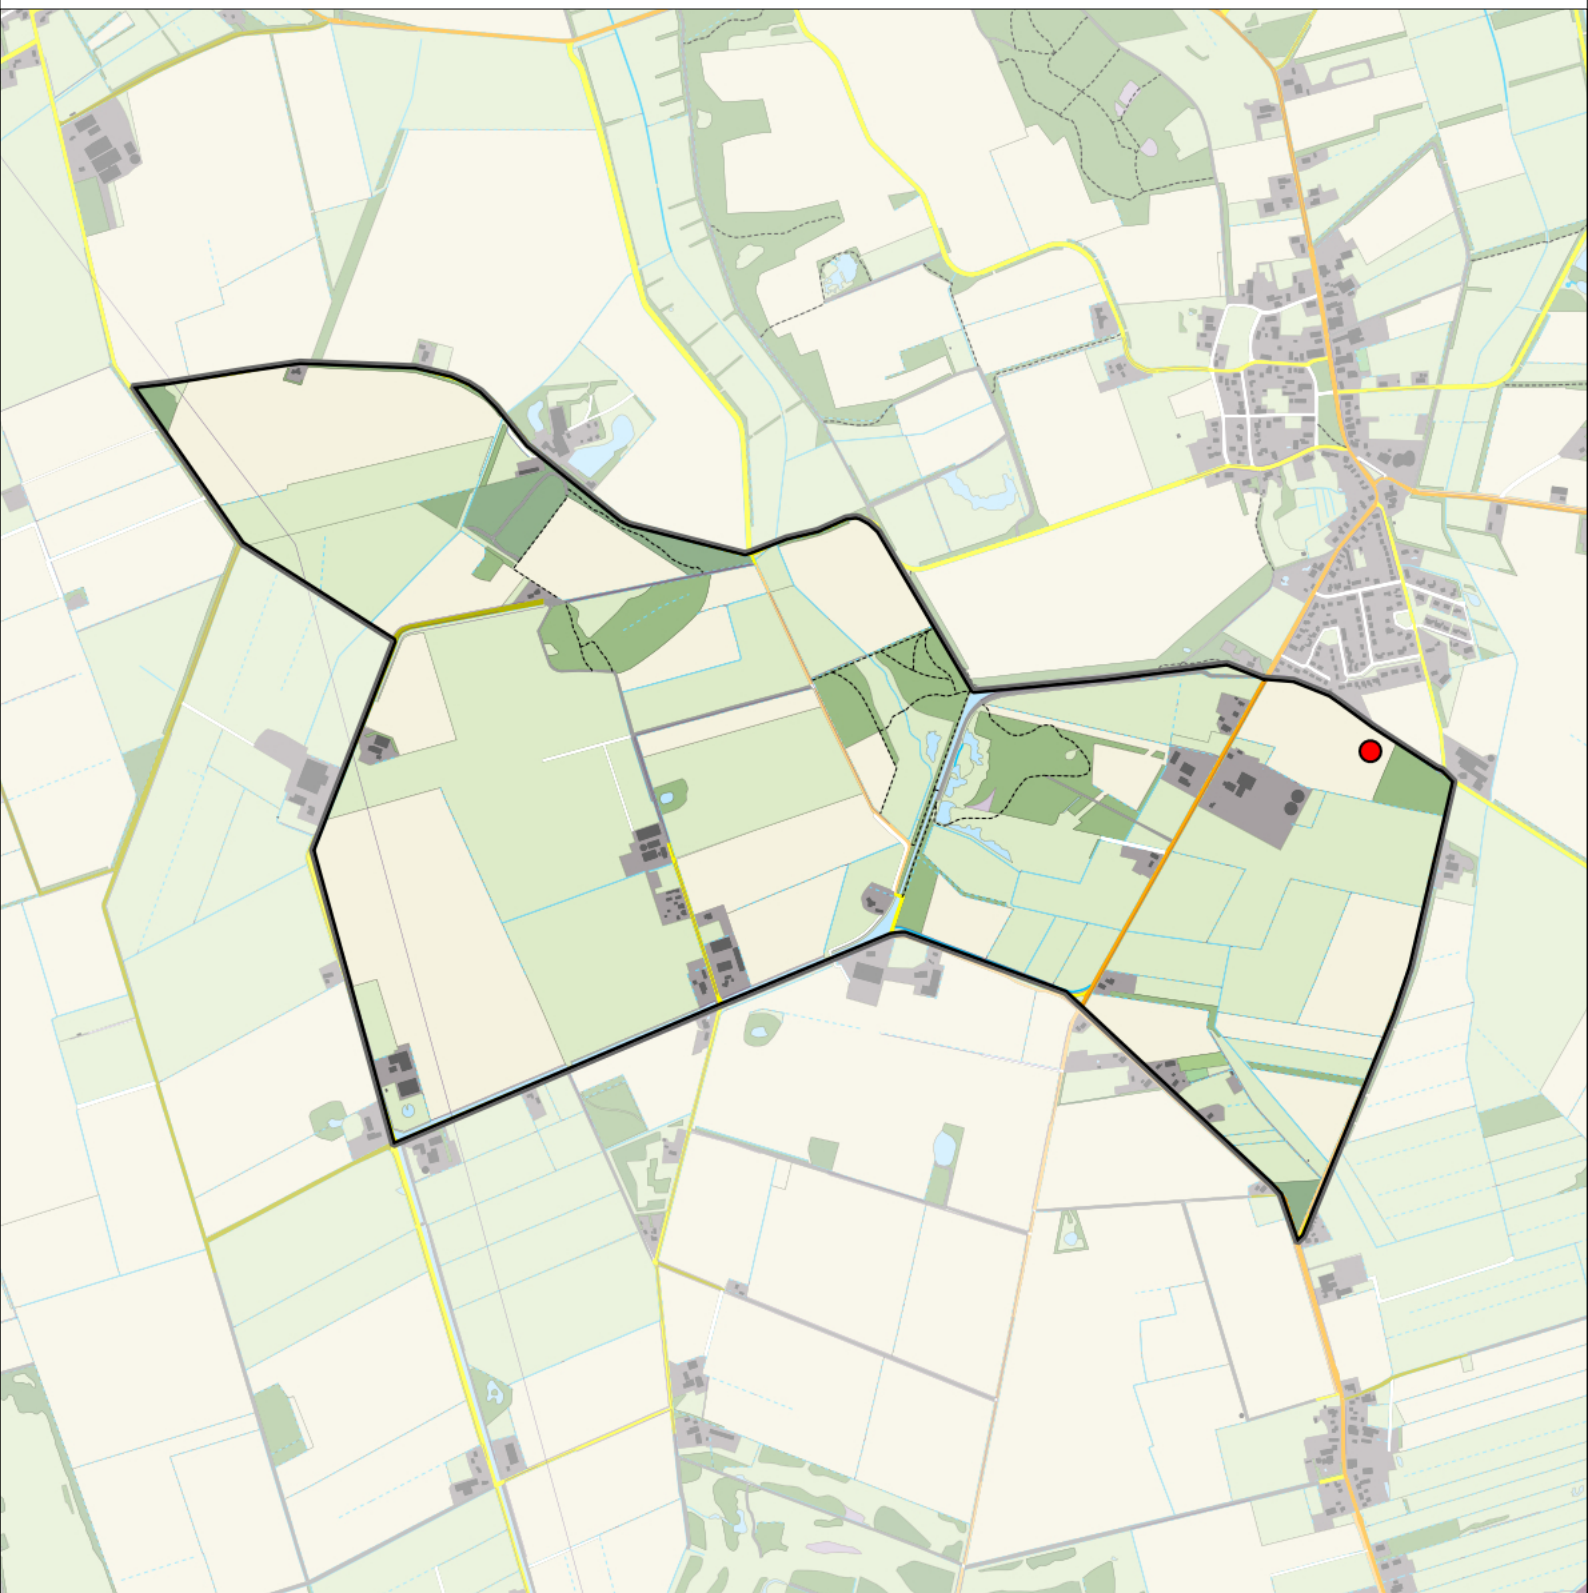

Dodaars 1 territorium

Legenda:

-  Telgebied
-  Geldig territorium

Periode:

2021

Telgebied:

54537 Zeijerwiek

geldige waarnemingen				normbezoeken			minimaal binnen		fusie-afstand		
adult	paar	territorial	nest	migrant	1	2	3	seizoen		datumg.	
.	.	X	X						1	10-4 t/m 10-7	500
X	X	.	.					2	1	30-4 t/m 10-7	500

Grauwe Gans 6 territoria

Legenda:

-  Telgebied
-  Geldig territorium

Periode:

2021

Telgebied:

54537 Zeijerwiek

geldige waarnemingen				normbezoeken			minimaal binnen		fusie-afstand		
adult	paar	territorial	nest	migrant	1	2	3	seizoen		datumg.	
.	X	X	X						1	1-3 t/m 15-4	1000

Sovon

Nijlgans 1 territorium

Legenda:

-  Telgebied
-  Geldig territorium

Periode:
2021

Telgebied:
54537 Zeijerwiek

geldige waarnemingen				normbezoeken			minimaal binnen		fusie-afstand		
adult	paar	territorial	nest	migrant	1	2	3	seizoen		datumg.	
.	X	X	X					2	1	15-3 t/m 15-5	1000

Sovon

Wilde Eend 6 territoria

Legenda:

-  Telgebied
-  Geldig territorium

Periode:
2021

Telgebied:
54537 Zeijerwiek

geldige waarnemingen				normbezoeken			minimaal binnen		fusie-afstand		
adult	paar	territorial	nest	migrant	1	2	3	seizoen		datumg.	
man	X	X	X					2	1	1-4 t/m 10-5	1000