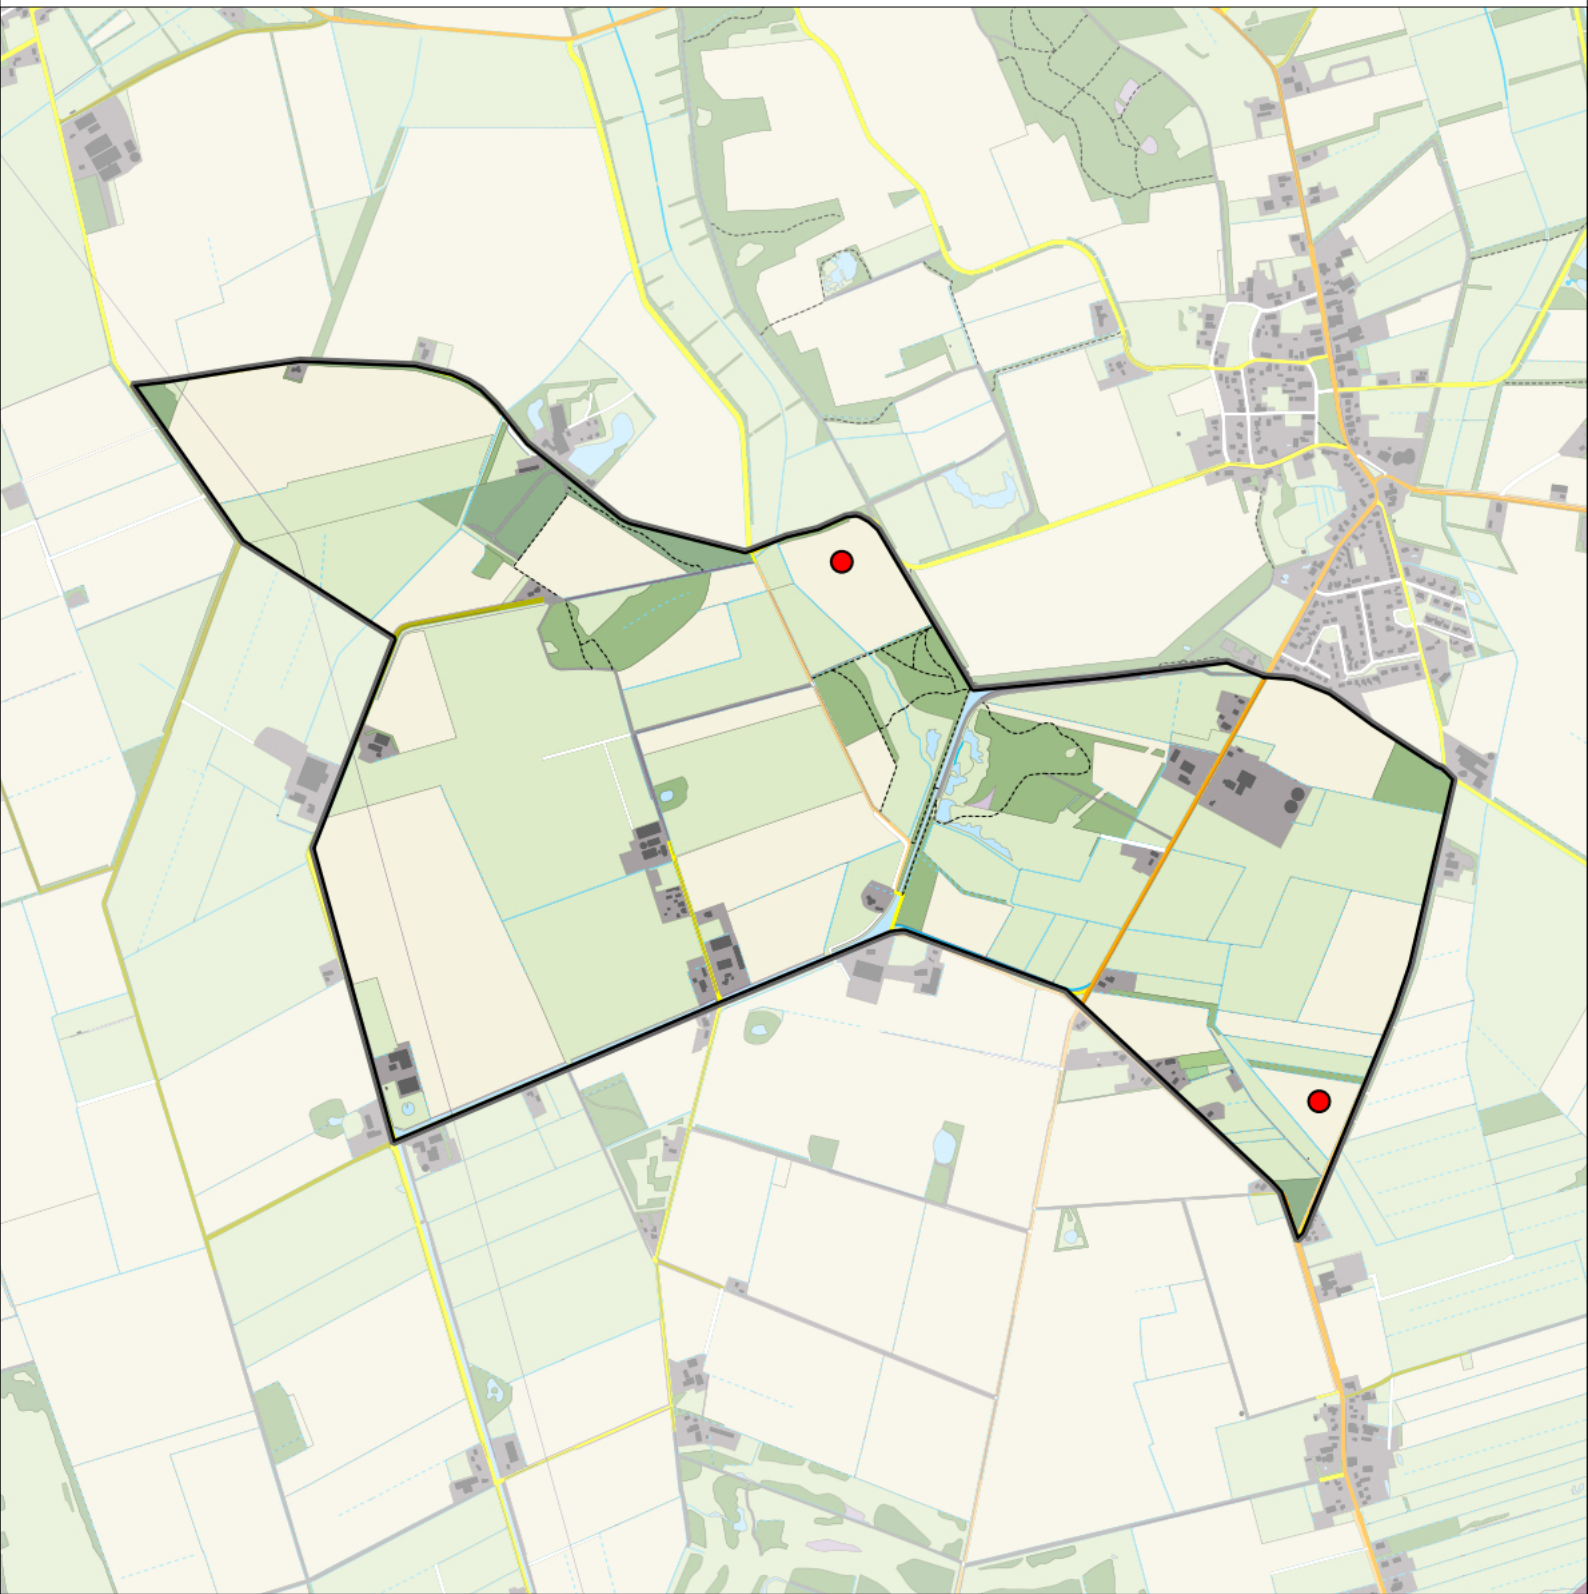

Buizerd 6 territoria

Legenda:

-  Telgebied
-  Geldig territorium

Periode:
2021

Telgebied:
54537 Zeijerwiek

geldige waarnemingen				normbezoeken			minimaal binnen		fusie-afstand		
adult	paar	territorial	nest	migrant	1	2	3	seizoen		datumg.	datumgrens
.	.	.	.					3	2	1-2 t/m 15-7	1000
.	X	X	X						2	1-2 t/m 15-7	1000

Sovon

Torenvalk 2 territoria

Legenda:

-  Telgebied
-  Geldig territorium

Periode:
2021

Telgebied:
54537 Zeijerwiek

geldige waarnemingen				normbezoeken			minimaal binnen		fusie-afstand		
adult	paar	territorial	nest	migrant	1	2	3	seizoen		datumg.	datumgrens
.	.	X	X						2	1-3 t/m 15-7	500
.	X	.	.					3	2	1-3 t/m 15-7	500

Sovon

Fazant 2 territoria

Legenda:

-  Telgebied
-  Geldig territorium

Periode:
2021

Telgebied:
54537 Zeijerwiek

geldige waarnemingen				normbezoeken			minimaal binnen		fusie-afstand		
adult	paar	territorial	nest	migrant	1	2	3	seizoen		datumg.	datumgrens
man	X	X	X					2	1	1-2 t/m 30-6	300

Sovon

Waterral 1 territorium

Legenda:

-  Telgebied
-  Geldig territorium

Periode:

2021

Telgebied:

54537 Zeijerwiek