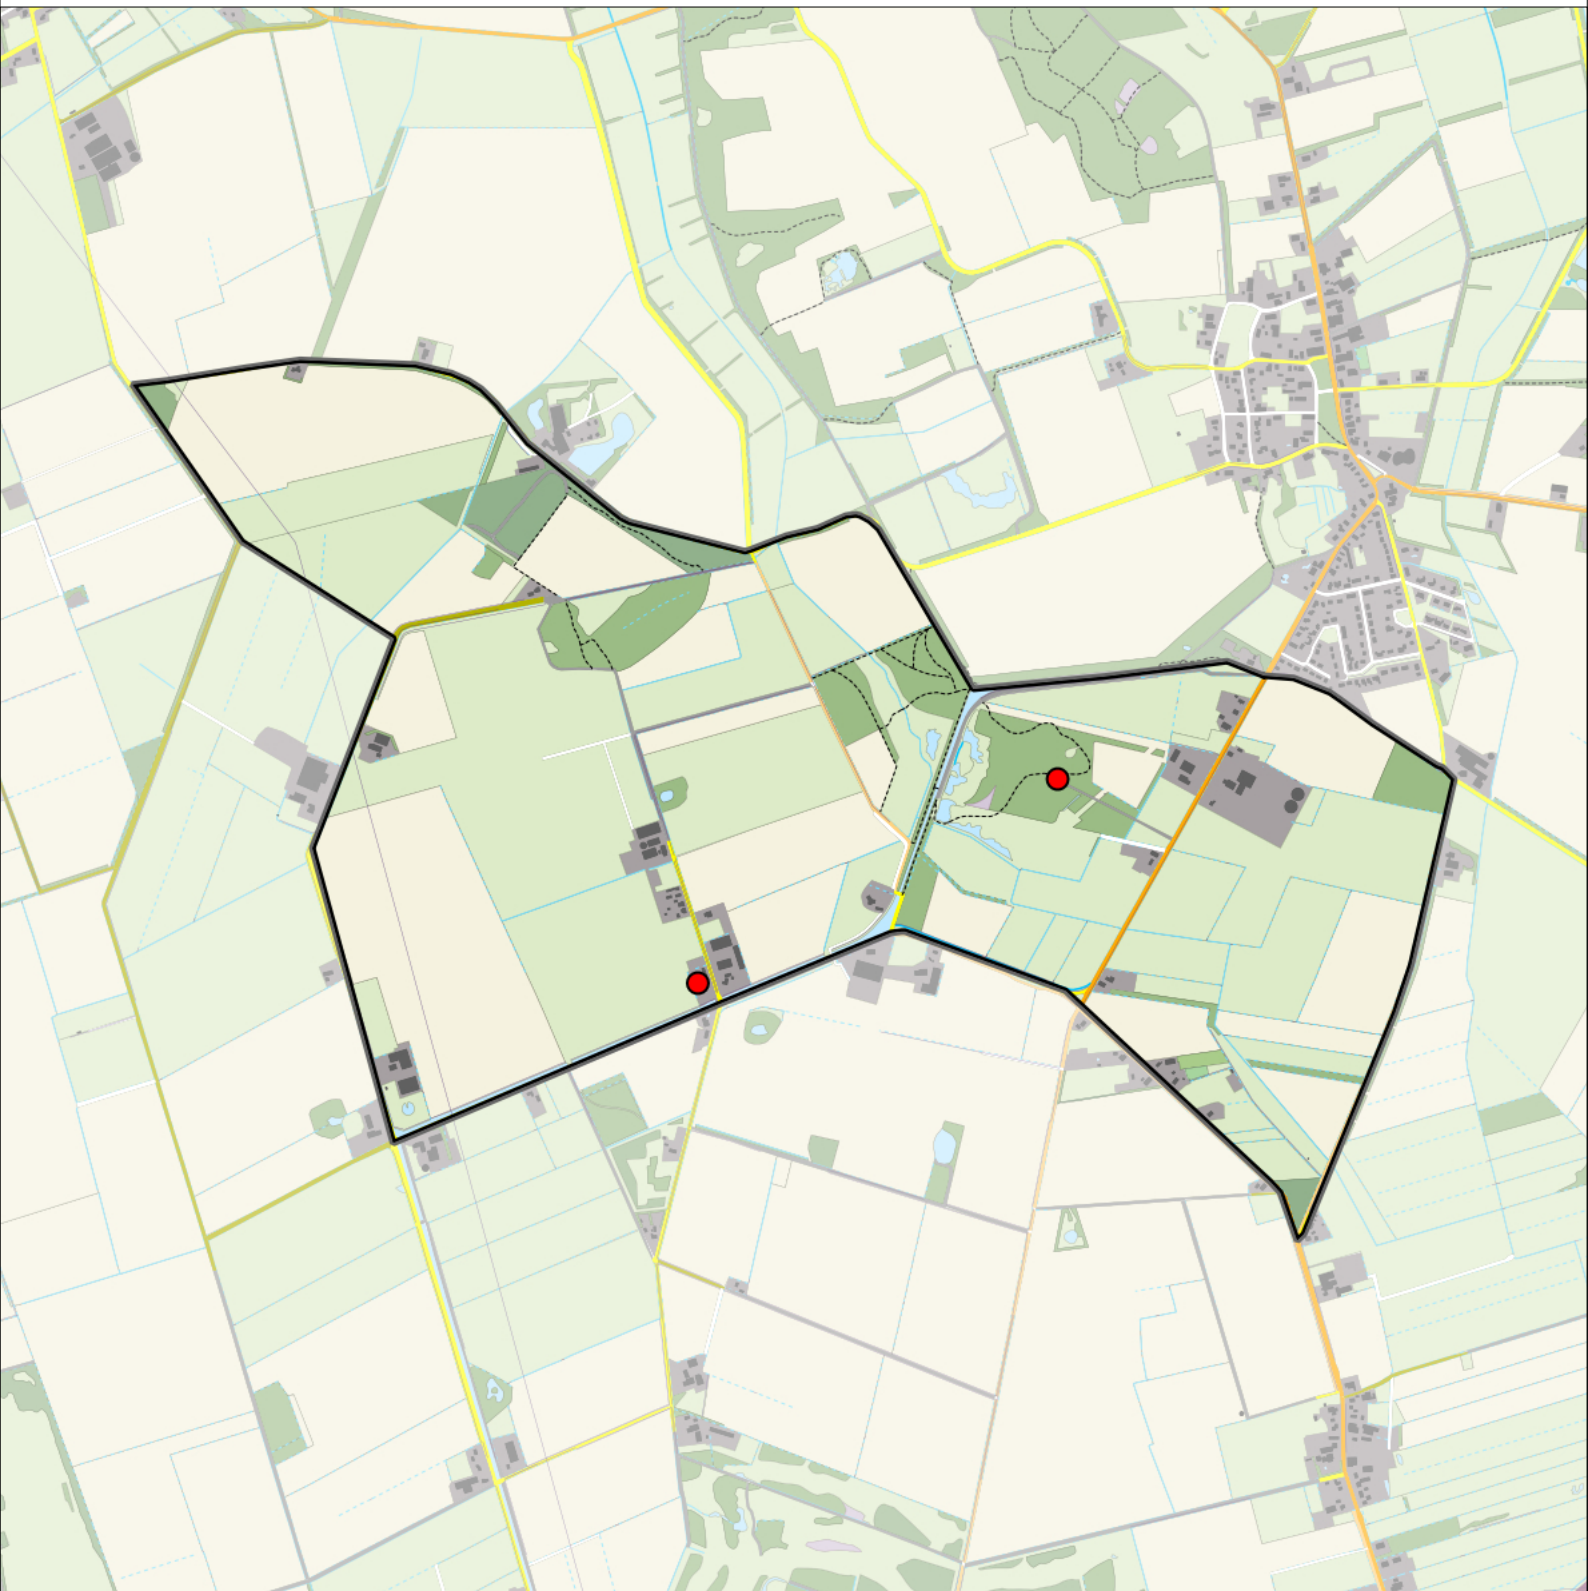

Grauwe Vliegenvanger 2 territoria

Legenda:

-  Telgebied
-  Geldig territorium

Periode:
2021

Telgebied:
54537 Zeijerwiek

geldige waarnemingen				normbezoeken			minimaal binnen		fusie-afstand		
adult	paar	territorial	nest	migrant	1	2	3	seizoen		datumg.	datumgrens
.	X	X	X	JA	1-9	10-13	14+		1	15-5 t/m 10-8	200

Sovon

Bonte Vliegenvanger 2 territoria

Legenda:

-  Telgebied
-  Geldig territorium

Periode:
2021

Telgebied:
54537 Zeijerwiek

geldige waarnemingen				normbezoeken			minimaal binnen		fusie-afstand	
adult	paar	territorial	nest	migrant	1	2	3	seizoen		datumg.
.	.	X	X	JA	1-6	7-10	11+	1	20-4 t/m 15-6	200

Sovon

Matkop 2 territoria

Legenda:

-  Telgebied
-  Geldig territorium

Periode:
2021

Telgebied:
54537 Zeijerwiek

geldige waarnemingen				normbezoeken			minimaal binnen		fusie-afstand		
adult	paar	territorial	nest	migrant	1	2	3	seizoen		datumg.	datumgrens
.	.	X	X		1-12	13+			1	1-2 t/m 30-6	500