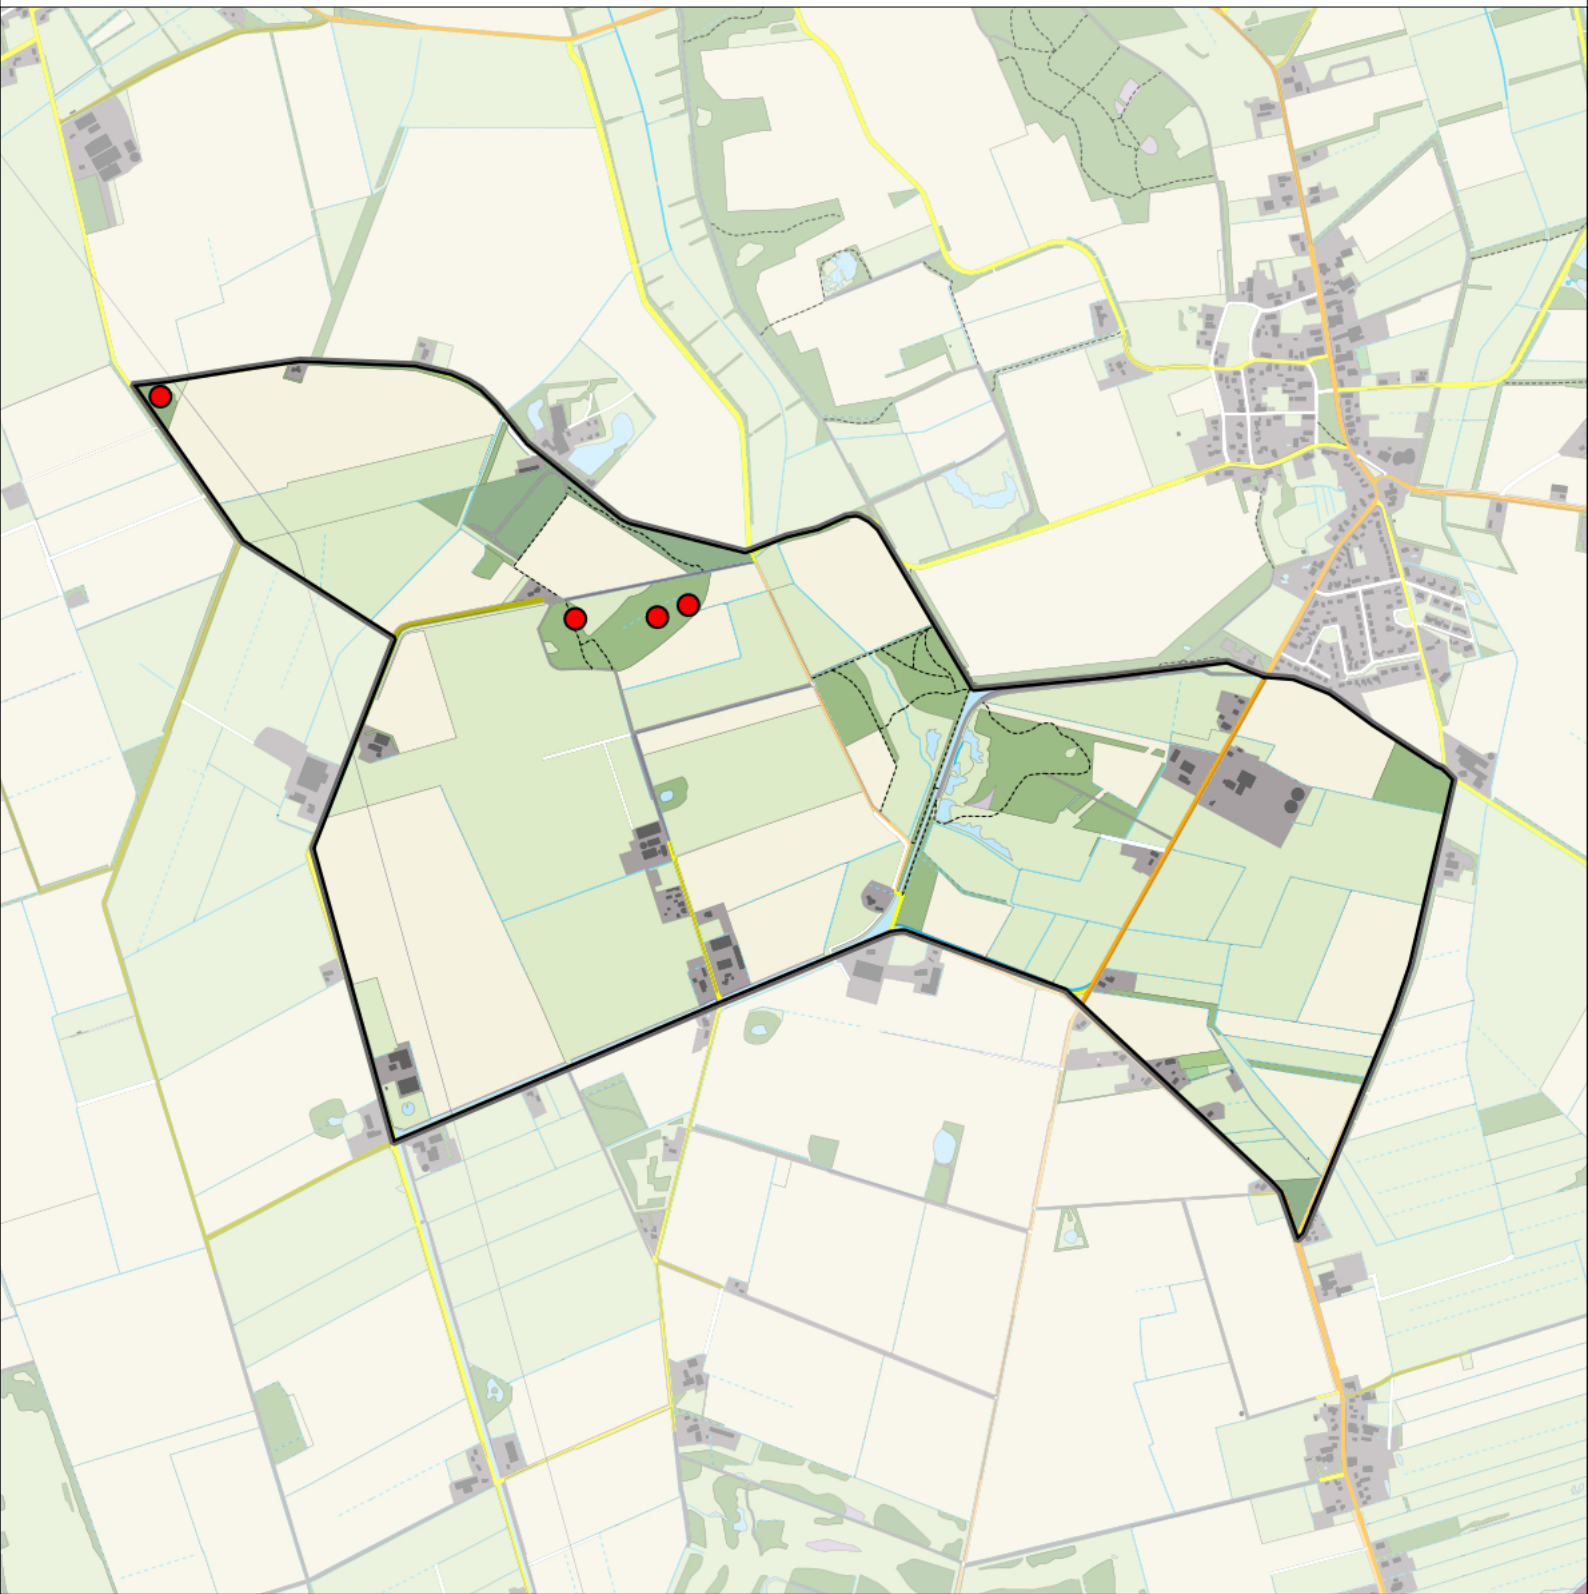

Grauwe Vliegenvanger 2 territoria

Legenda:

-  Telgebied
-  Geldig territorium

Periode:
2021

Telgebied:
54537 Zeijerwiek

geldige waarnemingen				normbezoeken			minimaal binnen		fusie-afstand		
adult	paar	territorial	nest	migrant	1	2	3	seizoen		datumg.	datumgrens
.	X	X	X	JA	1-9	10-13	14+		1	15-5 t/m 10-8	200

Sovon

Bonte Vliegenvanger 2 territoria

Legenda:

-  Telgebied
-  Geldig territorium

Periode:
2021

Telgebied:
54537 Zeijerwiek

geldige waarnemingen				normbezoeken			minimaal binnen		fusie-afstand	
adult	paar	territorial	nest	migrant	1	2	3	seizoen		datumg.
.	.	X	X	JA	1-6	7-10	11+	1	20-4 t/m 15-6	200

Sovon

Matkop 2 territoria

Legenda:

-  Telgebied
-  Geldig territorium

Periode:
2021

Telgebied:
54537 Zeijerwiek

geldige waarnemingen				normbezoeken			minimaal binnen		fusie-afstand		
adult	paar	territorial	nest	migrant	1	2	3	seizoen		datumg.	datumgrens
.	.	X	X		1-12	13+			1	1-2 t/m 30-6	500

Sovon

Boomklever 4 territoria

Legenda:

-  Telgebied
-  Geldig territorium

Periode:
2021

Telgebied:
54537 Zeijerwiek

geldige waarnemingen				normbezoeken			minimaal binnen		fusie-afstand		
adult	paar	territorial	nest	migrant	1	2	3	seizoen		datumg.	datumgrens
.	X	X	X		1-6	7-10	11+		1	15-2 t/m 31-5	300