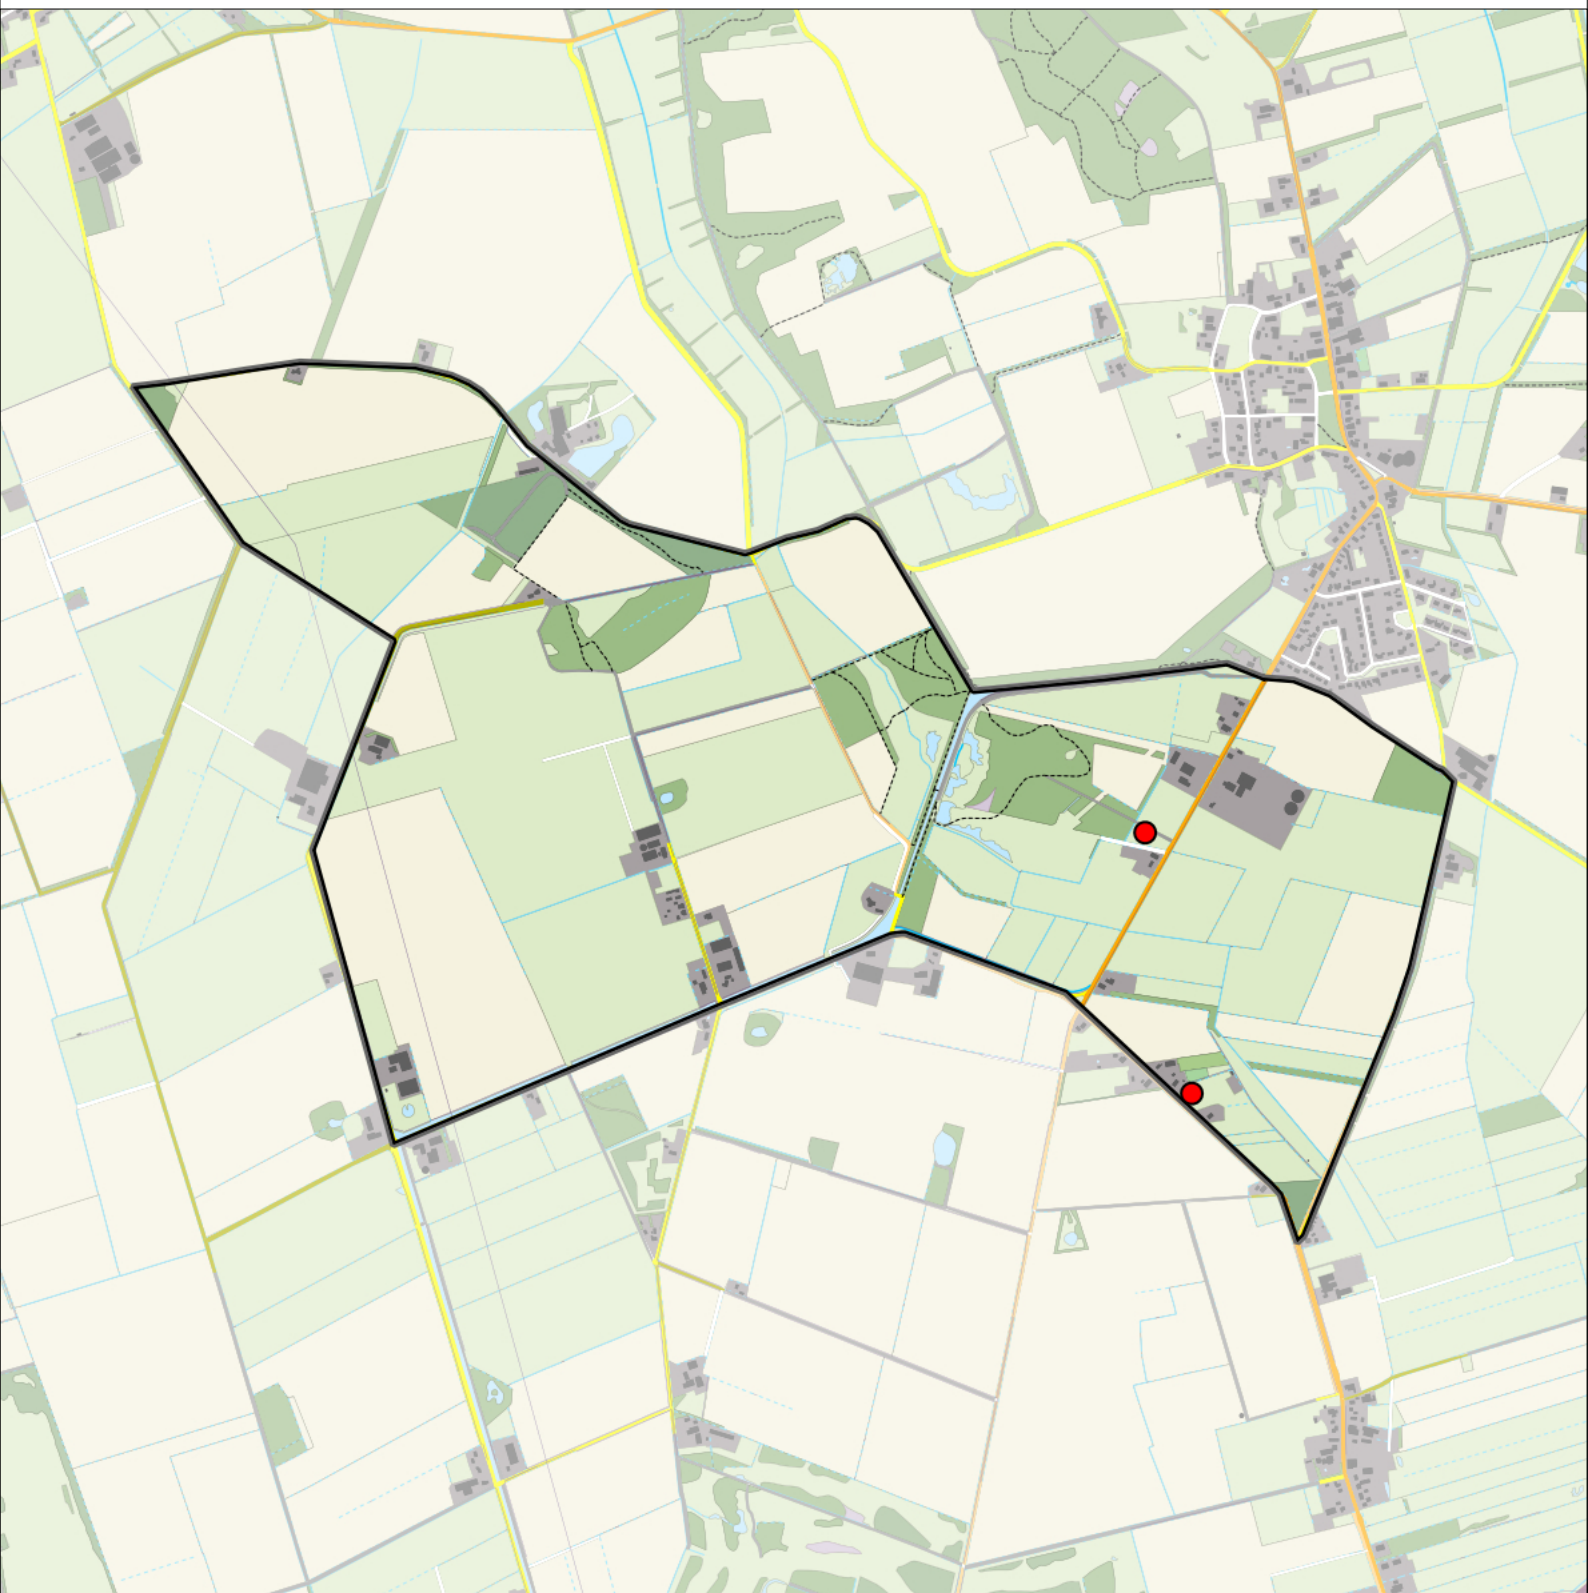

Sovon

Groenling 2 territoria

Legenda:

-  Telgebied
-  Geldig territorium

Periode:
2021

Telgebied:
54537 Zeijerwiek

geldige waarnemingen				normbezoeken			minimaal binnen		fusie-afstand		
adult	paar	territorial	nest	migrant	1	2	3	seizoen		datumg.	
.	X	X	X						1	15-4 t/m 20-6	300

Sovon

Putter 6 territoria

Legenda:

-  Telgebied
-  Geldig territorium

Periode:
2021

Telgebied:
54537 Zeijerwiek

geldige waarnemingen				normbezoeken			minimaal binnen		fusie-afstand		
adult	paar	territorial	nest	migrant	1	2	3	seizoen		datumg.	datumgrens
.	.	X	X						1	1-4 t/m 15-7	300
X	X	.	.						1	10-5 t/m 15-7	500

Kneu 2 territoria

Legenda:

-  Telgebied
-  Geldig territorium

Periode:
2021

Telgebied:
54537 Zeijerwiek

geldige waarnemingen				normbezoeken			minimaal binnen		fusie-afstand	
adult	paar	territorial	nest	migrant	1	2	3	seizoen		datumg.
.	X	X	X	JA	1-12	13+		1	25-4 t/m 20-7	500

Sovon

Goudvink 3 territoria

Legenda:

-  Telgebied
-  Geldig territorium

Periode:

2021

Telgebied:

54537 Zeijerwiek