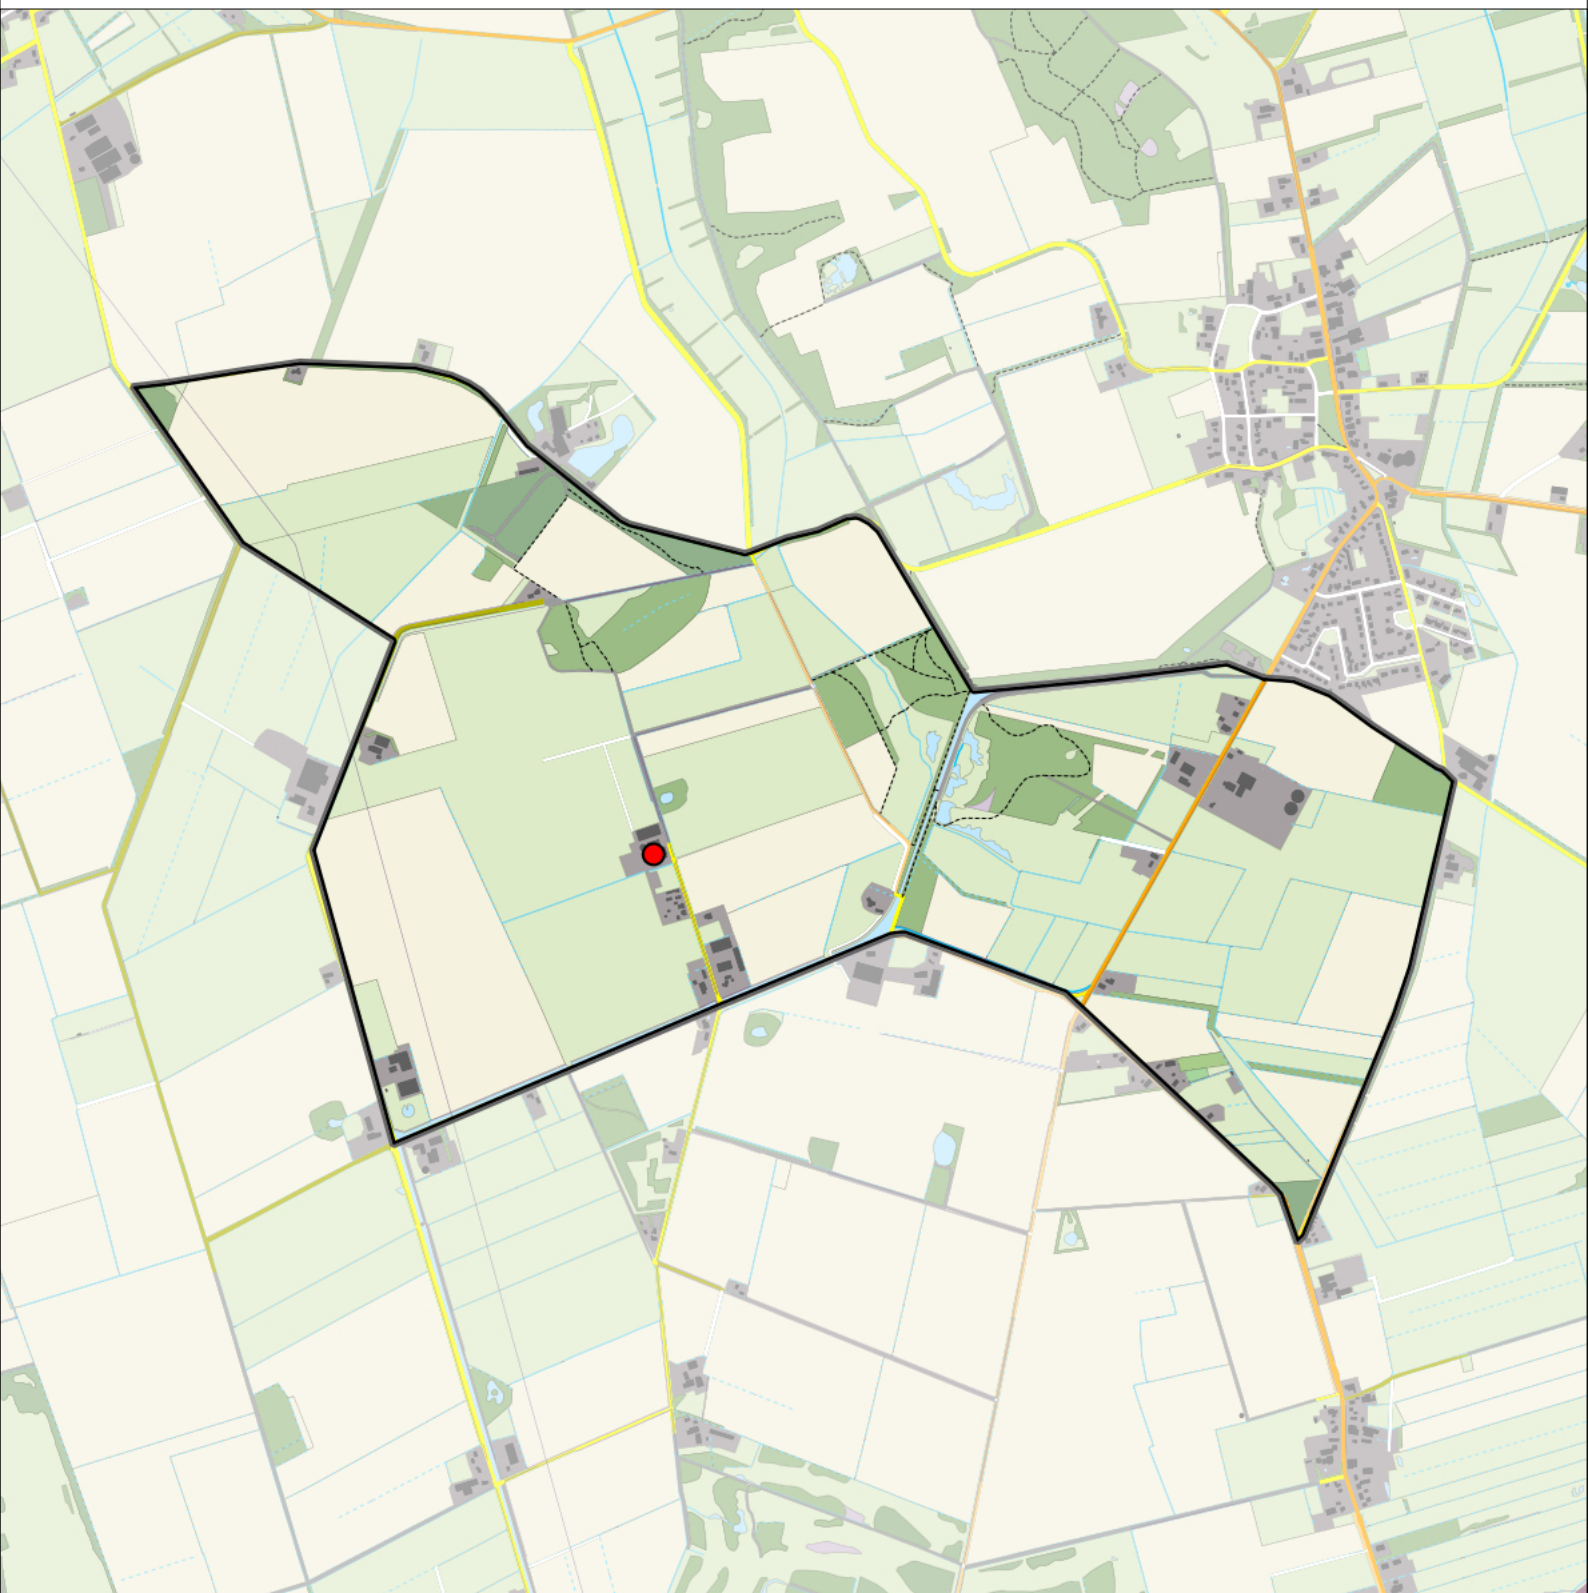

Sovon

Holenduif 10 territoria

Legenda:

-  Telgebied
-  Geldig territorium

Periode:
2021

Telgebied:
54537 Zeijerwiek

geldige waarnemingen				normbezoeken			minimaal binnen		fusie-afstand	
adult	paar	territorial	nest	migrant	1	2	3	seizoen		datumg.
.	X	X	X					1	1-3 t/m 31-7	300

Sovon

Koekoek 2 territoria

Legenda:

-  Telgebied
-  Geldig territorium

Periode:

2021

Telgebied:

54537 Zeijerwiek

Legenda:

-  Telgebied
-  Geldig territorium

Periode:
2021

Telgebied:
54537 Zeijerwiek

geldige waarnemingen				normbezoeken			minimaal binnen		fusie-afstand	
adult	paar	territorial	nest	migrant	1	2	3	seizoen		datumg.
.	X	X	X					1	1-2 t/m 31-8	1000