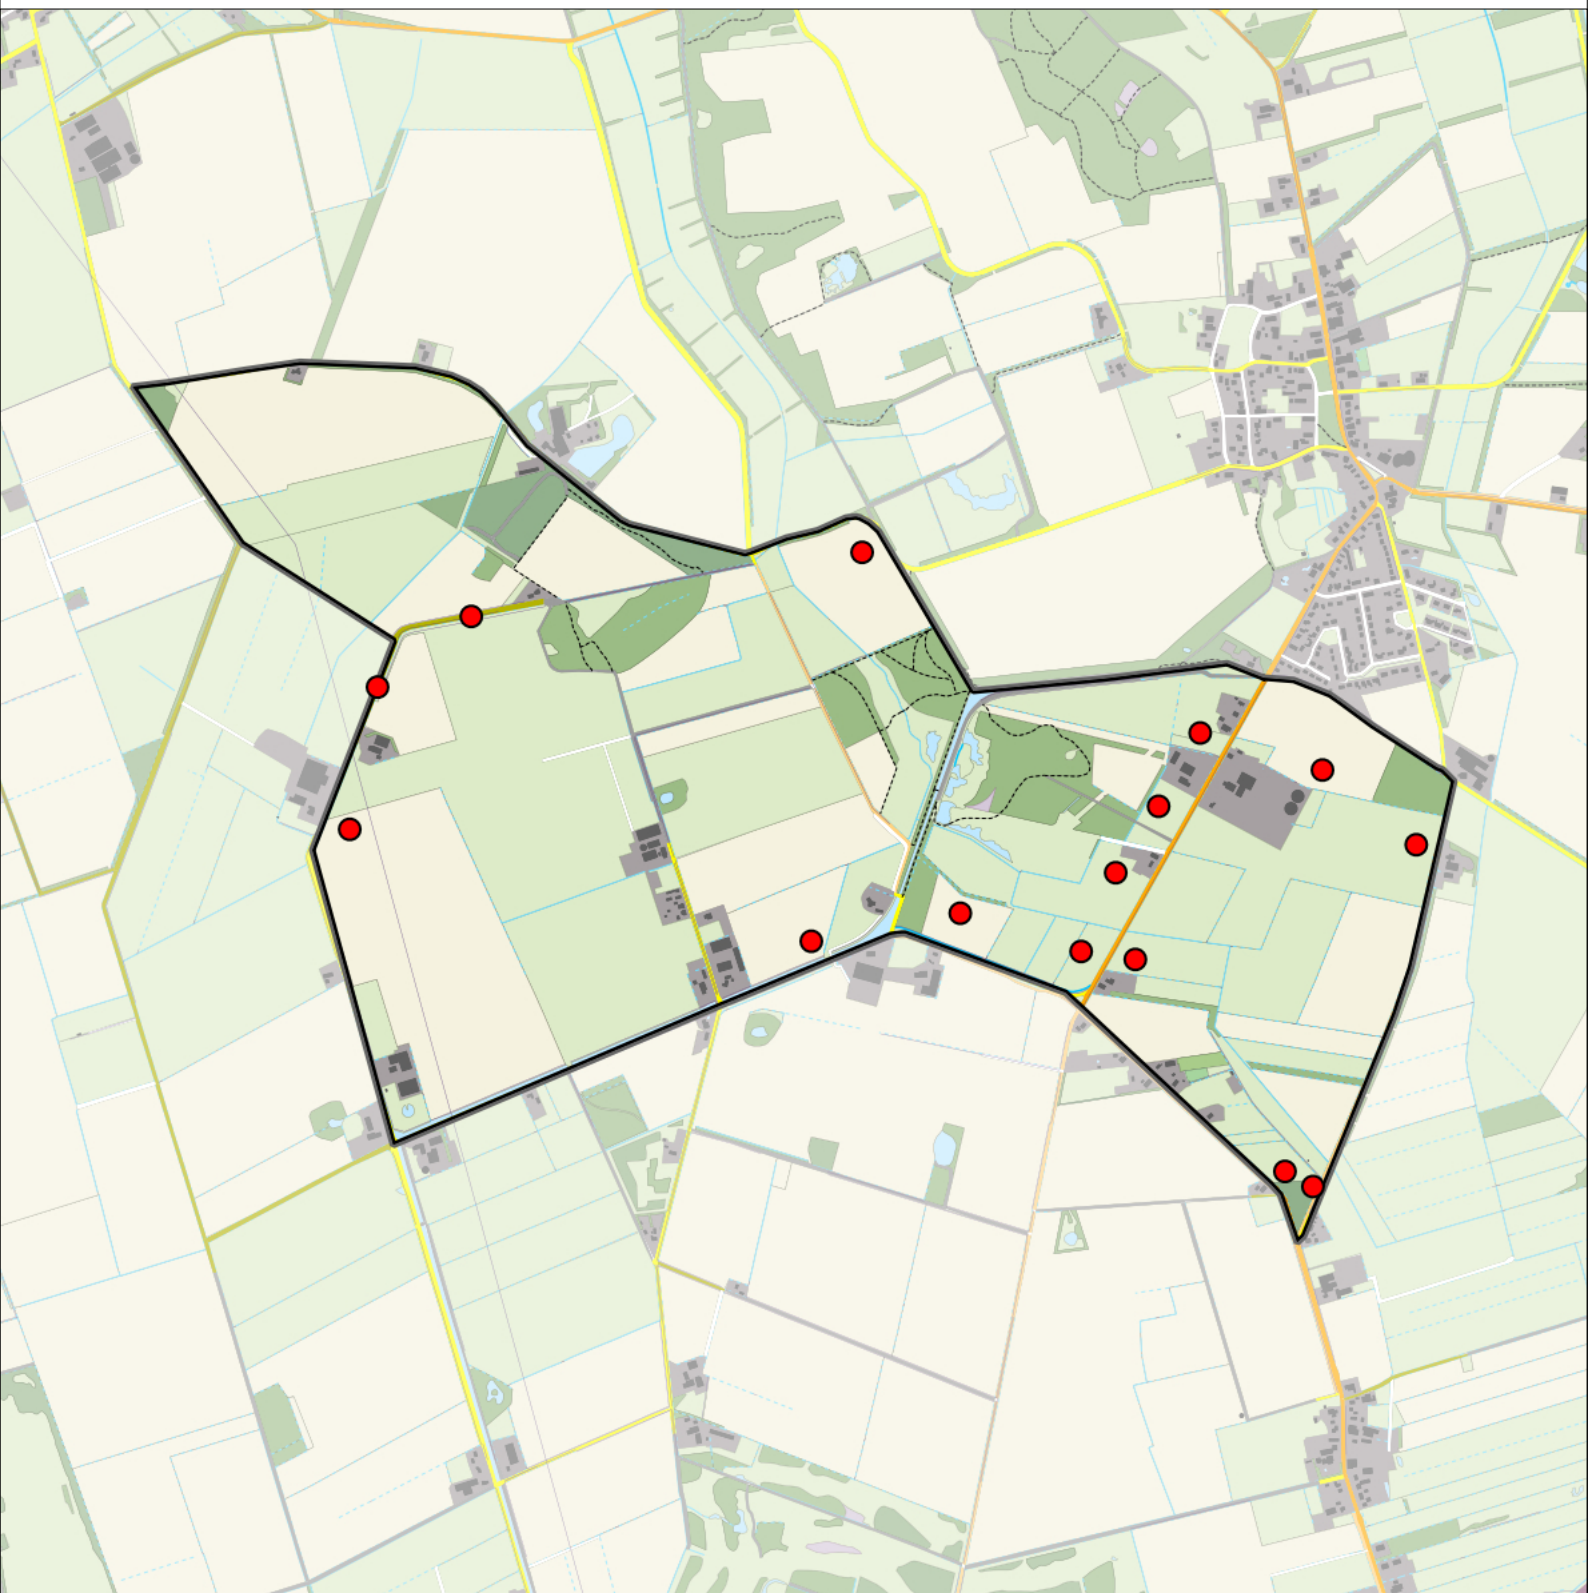

Sovon

Graspieper 2 territoria

Legenda:

-  Telgebied
-  Geldig territorium

Periode:

2021

Telgebied:

54537 Zeijerwiek

Sovon

Gele Kwikstaart 1 territorium

Legenda:

-  Telgebied
-  Geldig territorium

Periode:
2021

Telgebied:
54537 Zeijerwiek

geldige waarnemingen				normbezoeken			minimaal binnen		fusie-afstand		
adult	paar	territorial	nest	migrant	1	2	3	seizoen		datumg.	datumgrens
.	.	X	X	JA	1-6	7-13	14+		1	15-4 t/m 20-7	300
X	X	.	.	JA	1-6	7-13	14+		1	1-6 t/m 20-7	300

Sovon

Witte Kwikstaart 15 territoria

Legenda:

-  Telgebied
-  Geldig territorium

Periode:
2021

Telgebied:
54537 Zeijerwiek

geldige waarnemingen				normbezoeken			minimaal binnen		fusie-afstand		
adult	paar	territorial	nest	migrant	1	2	3	seizoen		datumg.	
X	X	X	X					2	1	1-4 t/m 10-7	300

Sovon

Blauwborst 1territorium

Legenda:

-  Telgebied
-  Geldig territorium

Periode:
2021

Telgebied:
54537 Zeijerwiek

geldige waarnemingen				normbezoeken			minimaal binnen		fusie-afstand		
adult	paar	territorial	nest	migrant	1	2	3	seizoen		datumg.	datumgrens
.	.	X	X	JA	1-6	7-10	11+	1	1	1-4 t/m 15-7	200