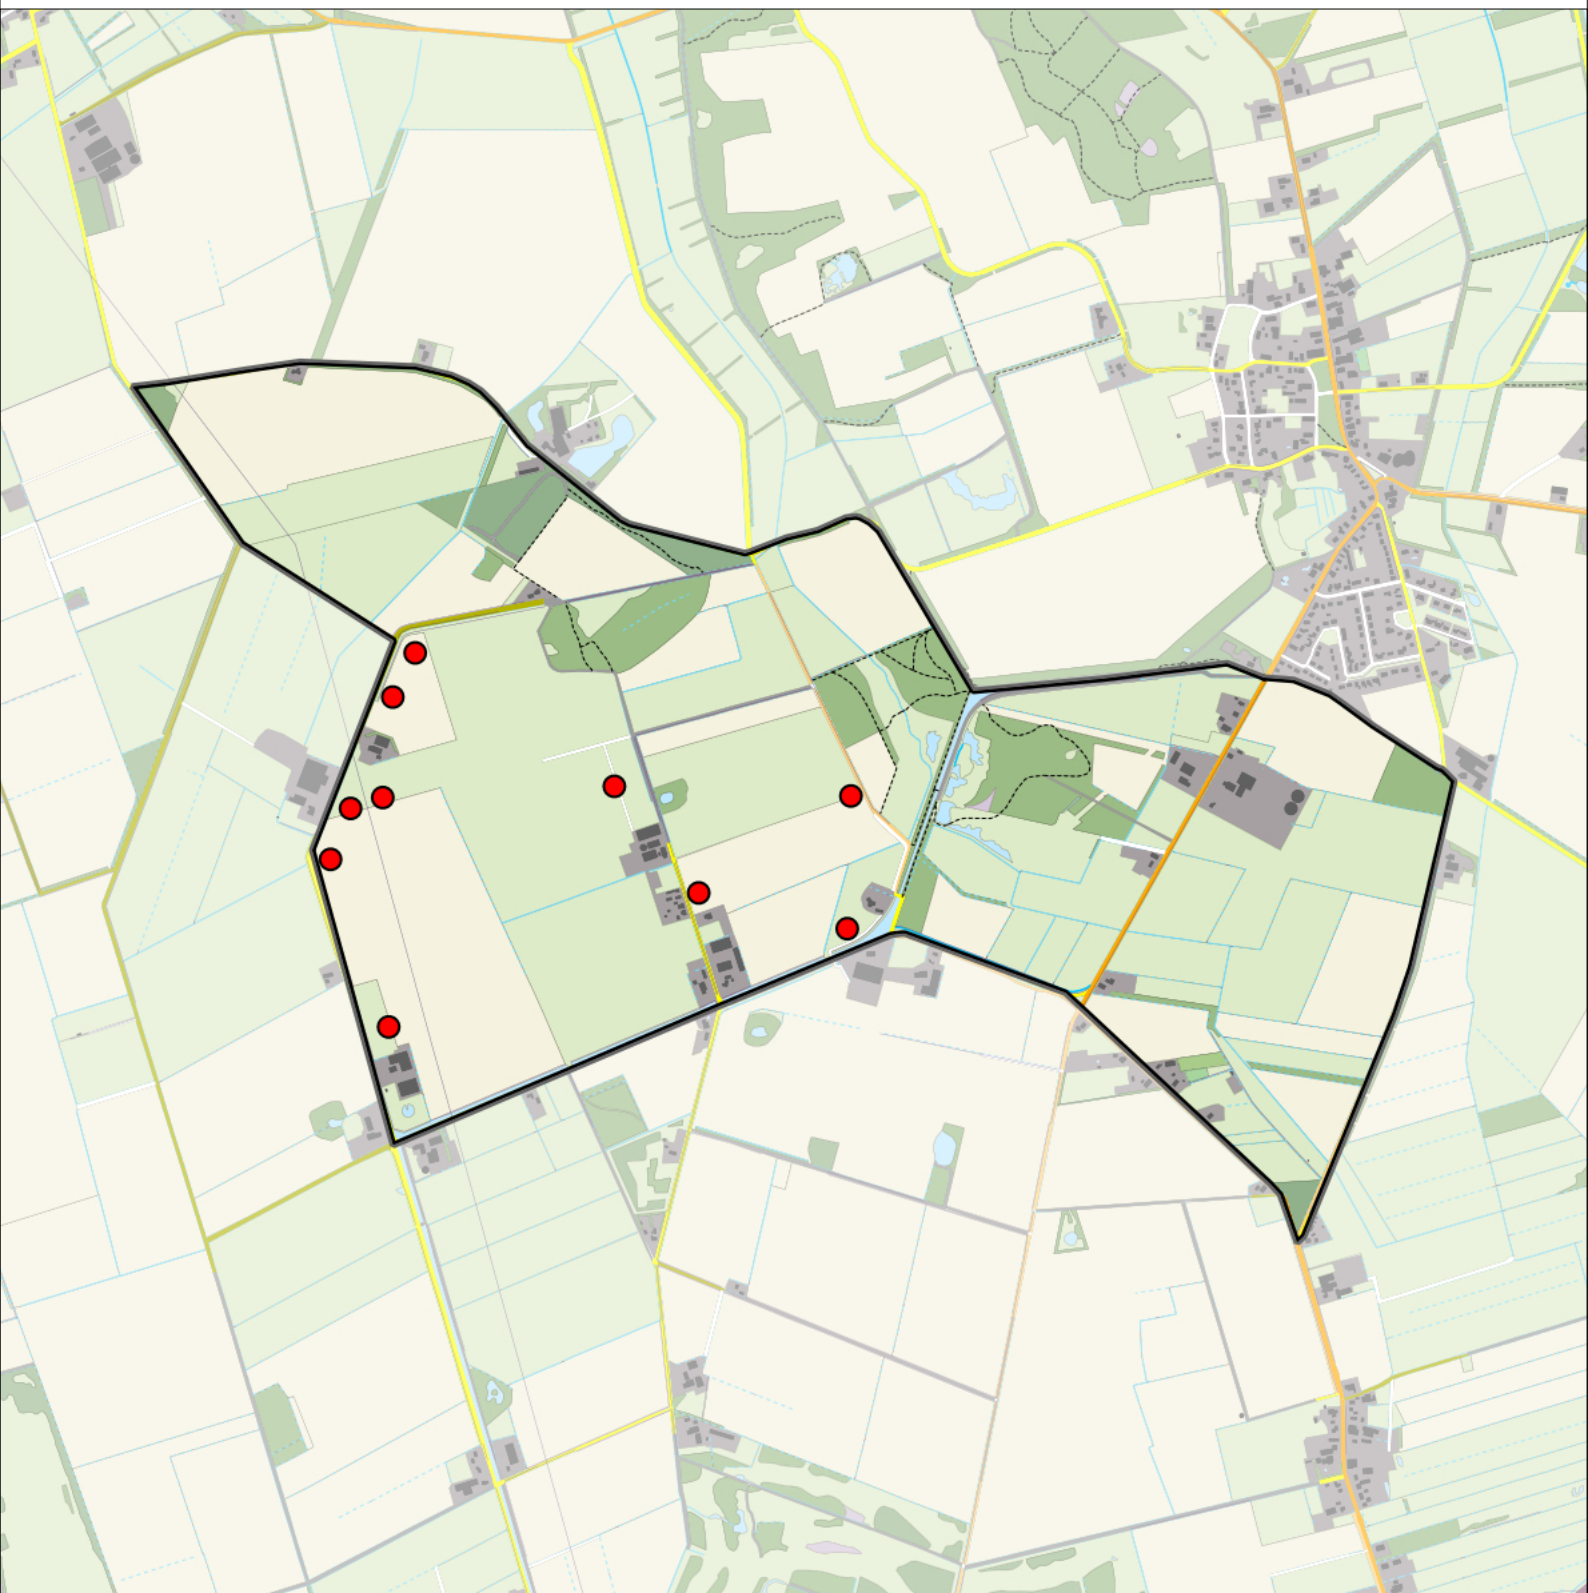

geldige waarnemingen				normbezoeken			minimaal binnen		fusie-afstand		
adult	paar	territorial	nest	migrant	1	2	3	seizoen		datumg.	datumgrens
man	X	X	X					2	1	1-4 t/m 10-5	1000

Sovon

Wulp 2 territoria

Legenda:

-  Telgebied
-  Geldig territorium

Periode:
2021

Telgebied:
54537 Zeijerwiek

geldige waarnemingen				normbezoeken			minimaal binnen		fusie-afstand		
adult	paar	territorial	nest	migrant	1	2	3	seizoen		datumg.	
.	X	X	X					2	1	15-3 t/m 31-5	1000

Sovon

Holenduif 10 territoria

Legenda:

-  Telgebied
-  Geldig territorium

Periode:
2021

Telgebied:
54537 Zeijerwiek

geldige waarnemingen				normbezoeken			minimaal binnen		fusie-afstand	
adult	paar	territorial	nest	migrant	1	2	3	seizoen		datumg.
.	X	X	X					1	1-3 t/m 31-7	300

Sovon

Koekoek 2 territoria

Legenda:

-  Telgebied
-  Geldig territorium

Periode:

2021

Telgebied:

54537 Zeijerwiek